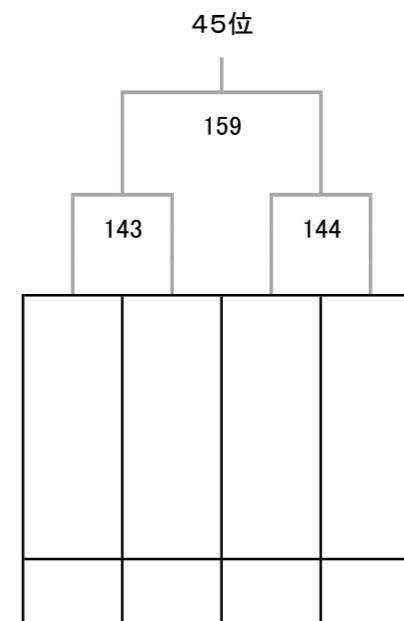

19位決定戦

23位決定戦

21~24位決定トーナメント

25~32位決定トーナメント

29~32位決定トーナメント

27位決定戦

31位決定戦

令和4年度 第27回全国私立高等学校選抜バドミントン大会

千葉県：船橋アリーナ, 船橋市運動公園体育館, 四街道総合公園体育館, 千葉公園体育館, 千葉敬愛高校体育館

男子

順位決定トーナメント

35位決定戦

37~40位決定トーナメント

39位決定戦

43位決定戦

45~48位決定トーナメント

47位決定戦