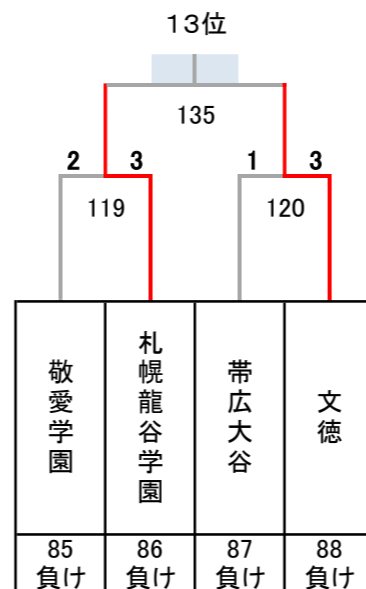

令和4年度 第27回全国私立高等学校選抜バドミントン大会

千葉県；船橋アリーナ, 船橋市運動公園体育館, 四街道総合公園体育館, 千葉公園体育館, 千葉敬愛高校体育館

男子

決勝トーナメント

1位

5~8位決定トーナメント

9~16位決定トーナメント

13~16位決定トーナメント

3位決定戦

7位決定戦

令和4年度 第27回全国私立高等学校選抜バドミントン大会

千葉県；船橋アリーナ, 船橋市運動公園体育館, 四街道総合公園体育館, 千葉公園体育館, 千葉敬愛高校体育館

男子

17~32位決定トーナメント

11位決定戦

15位決定戦

19位決定戦

23位決定戦

21~24位決定トーナメント

25~32位決定トーナメント

29~32位決定トーナメント

27位決定戦

31位決定戦

令和4年度 第27回全国私立高等学校選抜バドミントン大会