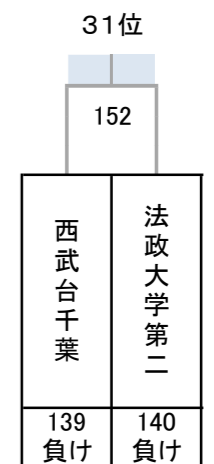

令和4年度 第27回全国私立高等学校選抜バドミントン大会

千葉県；船橋アリーナ, 船橋市運動公園体育館, 四街道総合公園体育館, 千葉公園体育館, 千葉敬愛高校体育館

男子

決勝トーナメント

1位

5~8位決定トーナメント

9~16位決定トーナメント

13~16位決定トーナメント

3位決定戦

7位決定戦

令和4年度 第27回全国私立高等学校選抜バドミントン大会

千葉県；船橋アリーナ, 船橋市運動公園体育館, 四街道総合公園体育館, 千葉公園体育館, 千葉敬愛高校体育館

男子

17~32位決定トーナメント

11位決定戦

15位決定戦

19位決定戦

23位決定戦

21~24位決定トーナメント

25~32位決定トーナメント

29~32位決定トーナメント

27位決定戦

31位決定戦

令和4年度 第27回全国私立高等学校選抜バドミントン大会

千葉県：船橋アリーナ, 船橋市運動公園体育館, 四街道総合公園体育館, 千葉公園体育館, 千葉敬愛高校体育館

男子

順位決定トーナメント

35位決定戦

37~40位決定トーナメント

39位決定戦

43位決定戦

45~48位決定トーナメント