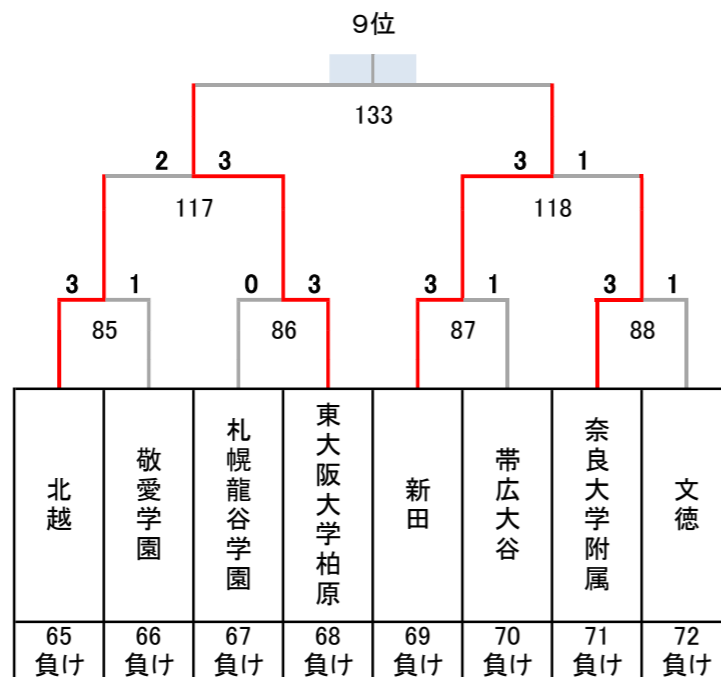

令和4年度 第27回全国私立高等学校選抜バドミントン大会

千葉県；船橋アリーナ, 船橋市運動公園体育館, 四街道総合公園体育館, 千葉公園体育館, 千葉敬愛高校体育館

男子

決勝トーナメント

1位

5~8位決定トーナメント

9~16位決定トーナメント

13~16位決定トーナメント

3位決定戦

7位決定戦

令和4年度 第27回全国私立高等学校選抜バドミントン大会

千葉県；船橋アリーナ, 船橋市運動公園体育館, 四街道総合公園体育館, 千葉公園体育館, 千葉敬愛高校体育館

男子

17~32位決定トーナメント

11位決定戦

15位決定戦

19位決定戦

23位決定戦

21~24位決定トーナメント

25~32位決定トーナメント

29~32位決定トーナメント

27位決定戦

31位決定戦

令和4年度 第27回全国私立高等学校選抜バドミントン大会

47位決定戦