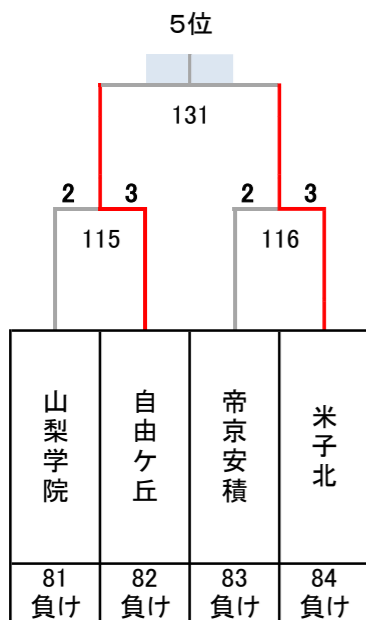

令和4年度 第27回全国私立高等学校選抜バドミントン大会

千葉県；船橋アリーナ, 船橋市運動公園体育館, 四街道総合公園体育館, 千葉公園体育館, 千葉敬愛高校体育館

男子

決勝トーナメント

1位

5~8位決定トーナメント

9~16位決定トーナメント

13~16位決定トーナメント

3位決定戦

7位決定戦

令和4年度 第27回全国私立高等学校選抜バドミントン大会

千葉県；船橋アリーナ, 船橋市運動公園体育館, 四街道総合公園体育館, 千葉公園体育館, 千葉敬愛高校体育館

男子

17~32位決定トーナメント

11位決定戦

15位決定戦

19位決定戦

23位決定戦

21~24位決定トーナメント

25~32位決定トーナメント

29~32位決定トーナメント

27位決定戦

31位決定戦

令和4年度 第27回全国私立高等学校選抜バドミントン大会