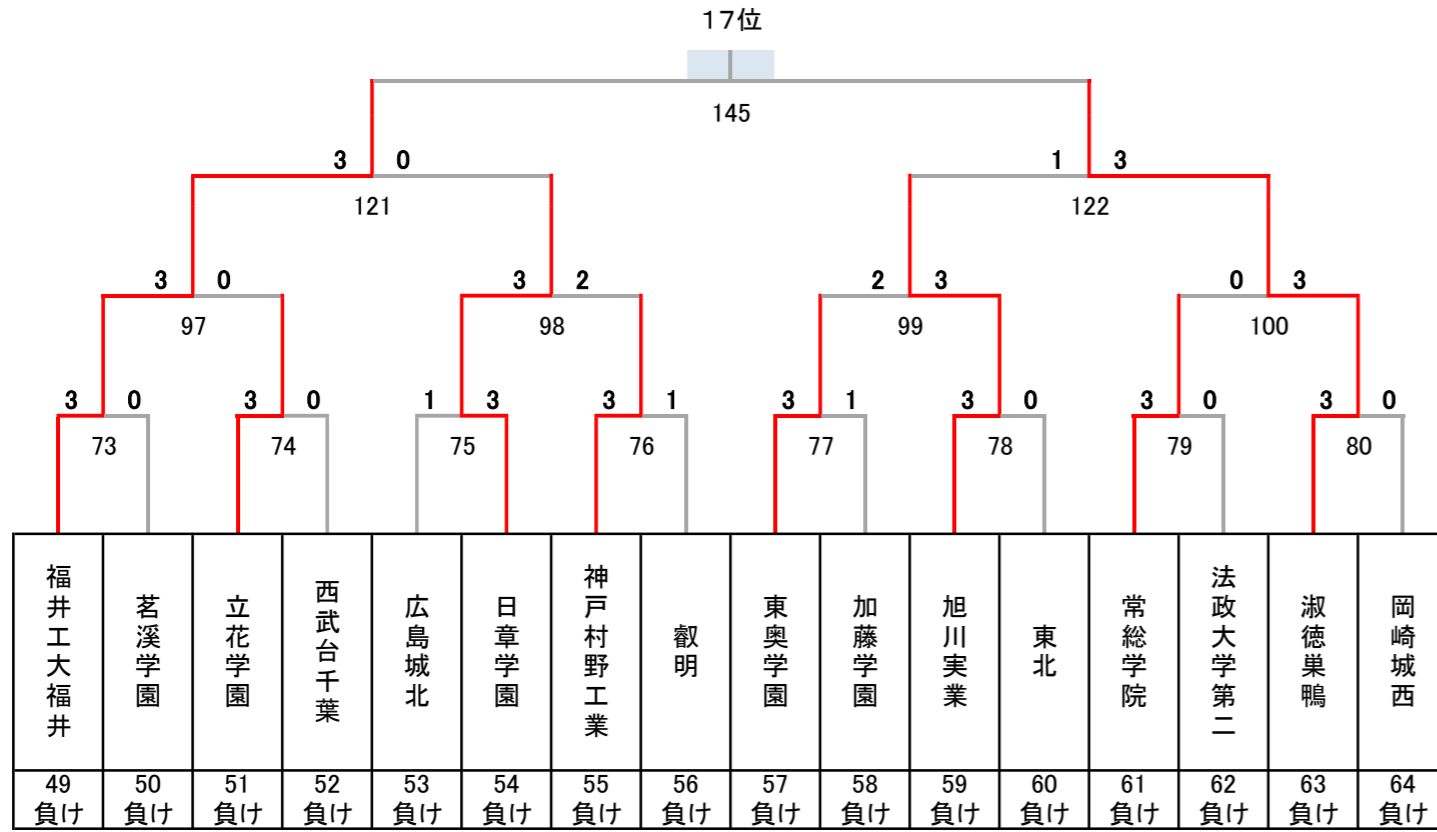

令和4年度 第27回全国私立高等学校選抜バドミントン大会

千葉県；船橋アリーナ, 船橋市運動公園体育館, 四街道総合公園体育館, 千葉公園体育館, 千葉敬愛高校体育館

男子

決勝トーナメント

1位

5~8位決定トーナメント

9~16位決定トーナメント

13~16位決定トーナメント

3位決定戦

7位決定戦

令和4年度 第27回全国私立高等学校選抜バドミントン大会

千葉県；船橋アリーナ, 船橋市運動公園体育館, 四街道総合公園体育館, 千葉公園体育館, 千葉敬愛高校体育館

男子

17~32位決定トーナメント

11位決定戦

15位決定戦

19位決定戦

23位決定戦

21~24位決定トーナメント

25~32位決定トーナメント

29~32位決定トーナメント

27位決定戦

31位決定戦

令和4年度 第27回全国私立高等学校選抜バドミントン大会