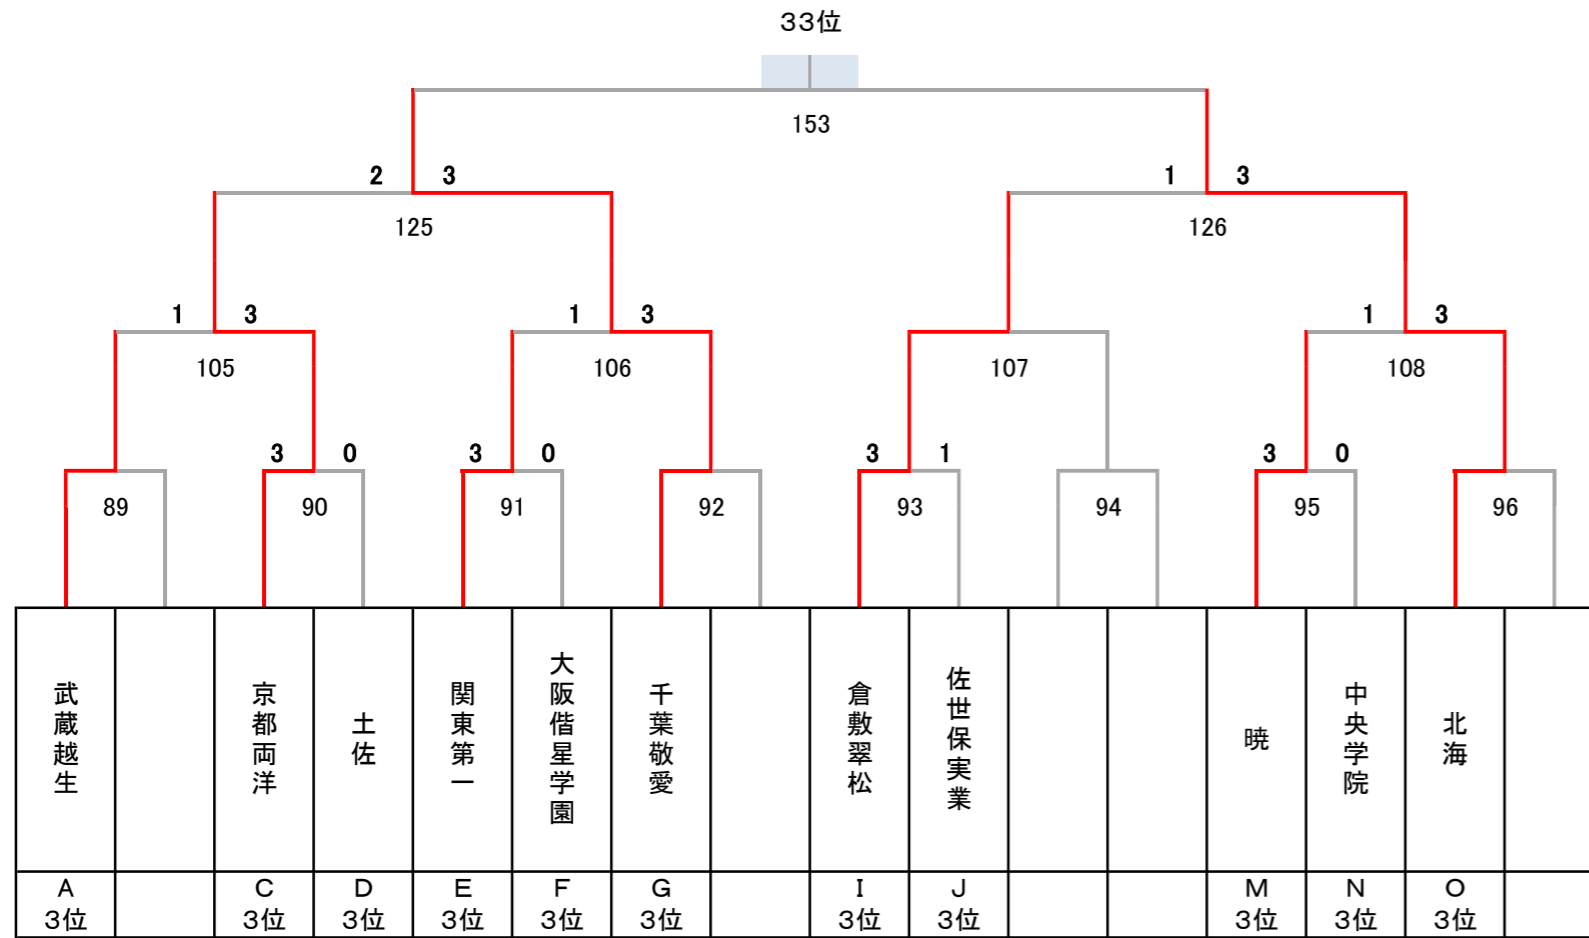

3位決定戦

7位決定戦

令和4年度 第27回全国私立高等学校選抜バドミントン大会

千葉県；船橋アリーナ, 船橋市運動公園体育館, 四街道総合公園体育館, 千葉公園体育館, 千葉敬愛高校体育館

男子

17~32位決定トーナメント

11位決定戦

15位決定戦

19位決定戦

23位決定戦

21~24位決定トーナメント

25~32位決定トーナメント

29~32位決定トーナメント

27位決定戦

31位決定戦

令和4年度 第27回全国私立高等学校選抜バドミントン大会

千葉県：船橋アリーナ, 船橋市運動公園体育館, 四街道総合公園体育館, 千葉公園体育館, 千葉敬愛高校体育館

男子

順位決定トーナメント

35位決定戦

37~40位決定トーナメント

39位決定戦

43位決定戦

45~48位決定トーナメント

47位決定戦