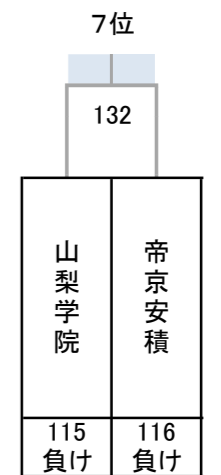

令和4年度 第27回全国私立高等学校選抜バドミントン大会

千葉県；船橋アリーナ, 船橋市運動公園体育館, 四街道総合公園体育館, 千葉公園体育館, 千葉敬愛高校体育館

男子

決勝トーナメント

1位

5~8位決定トーナメント

9~16位決定トーナメント

13~16位決定トーナメント

3位決定戦

7位決定戦

令和4年度 第27回全国私立高等学校選抜バドミントン大会

千葉県；船橋アリーナ, 船橋市運動公園体育館, 四街道総合公園体育館, 千葉公園体育館, 千葉敬愛高校体育館

男子

17~32位決定トーナメント

11位決定戦

15位決定戦

19位決定戦

23位決定戦

21~24位決定トーナメント

25~32位決定トーナメント

29~32位決定トーナメント

27位決定戦

31位決定戦

令和4年度 第27回全国私立高等学校選抜バドミントン大会