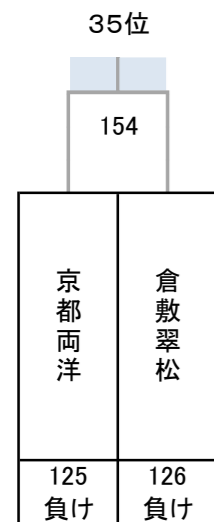

令和4年度 第27回全国私立高等学校選抜バドミントン大会

千葉県；船橋アリーナ, 船橋市運動公園体育館, 四街道総合公園体育館, 千葉公園体育館, 千葉敬愛高校体育館

男子

決勝トーナメント

1位

5~8位決定トーナメント

9~16位決定トーナメント

13~16位決定トーナメント

3位決定戦

7位決定戦

令和4年度 第27回全国私立高等学校選抜バドミントン大会

千葉県；船橋アリーナ, 船橋市運動公園体育館, 四街道総合公園体育館, 千葉公園体育館, 千葉敬愛高校体育館

男子

17~32位決定トーナメント

11位決定戦

15位決定戦

19位決定戦

23位決定戦

21~24位決定トーナメント

25~32位決定トーナメント

29~32位決定トーナメント

27位決定戦

31位決定戦

令和4年度 第27回全国私立高等学校選抜バドミントン大会

千葉県：船橋アリーナ, 船橋市運動公園体育館, 四街道総合公園体育館, 千葉公園体育館, 千葉敬愛高校体育館

男子

順位決定トーナメント

35位決定戦

37~40位決定トーナメント

39位決定戦

43位決定戦

45~48位決定トーナメント