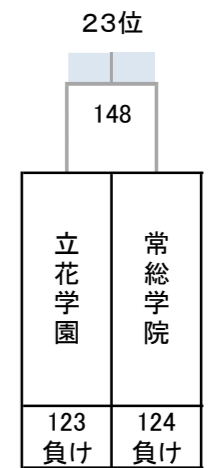

令和4年度 第27回全国私立高等学校選抜バドミントン大会

千葉県；船橋アリーナ, 船橋市運動公園体育館, 四街道総合公園体育館, 千葉公園体育館, 千葉敬愛高校体育館

男子

決勝トーナメント

1位

5~8位決定トーナメント

9~16位決定トーナメント

13~16位決定トーナメント

3位決定戦

7位決定戦

令和4年度 第27回全国私立高等学校選抜バドミントン大会

千葉県；船橋アリーナ, 船橋市運動公園体育館, 四街道総合公園体育館, 千葉公園体育館, 千葉敬愛高校体育館

男子

17~32位決定トーナメント

11位決定戦

15位決定戦

19位決定戦

23位決定戦

21~24位決定トーナメント

25~32位決定トーナメント

29~32位決定トーナメント

27位決定戦

31位決定戦

令和4年度 第27回全国私立高等学校選抜バドミントン大会