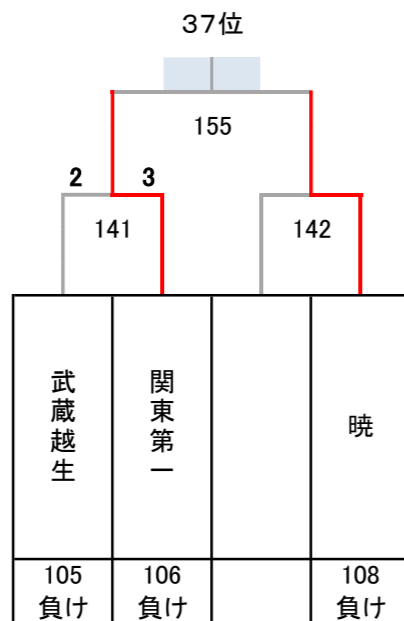

3位決定戦

7位決定戦

令和4年度 第27回全国私立高等学校選抜バドミントン大会

千葉県；船橋アリーナ, 船橋市運動公園体育館, 四街道総合公園体育館, 千葉公園体育館, 千葉敬愛高校体育館

男子

17~32位決定トーナメント

11位決定戦

15位決定戦

19位決定戦

23位決定戦

21~24位決定トーナメント

25~32位決定トーナメント

29~32位決定トーナメント

27位決定戦

31位決定戦

令和4年度 第27回全国私立高等学校選抜バドミントン大会

千葉県：船橋アリーナ, 船橋市運動公園体育館, 四街道総合公園体育館, 千葉公園体育館, 千葉敬愛高校体育館

男子

順位決定トーナメント

35位決定戦

37~40位決定トーナメント

39位決定戦

43位決定戦

45~48位決定トーナメント

47位決定戦