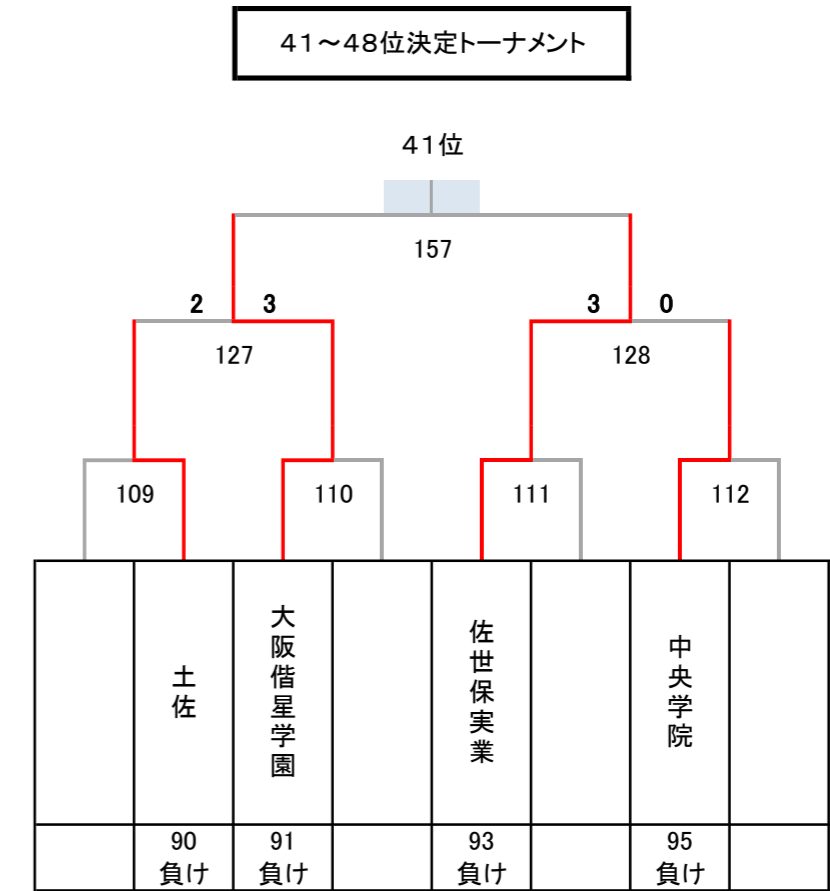

3位決定戦

7位決定戦

令和4年度 第27回全国私立高等学校選抜バドミントン大会

千葉県；船橋アリーナ, 船橋市運動公園体育館, 四街道総合公園体育館, 千葉公園体育館, 千葉敬愛高校体育館

男子

17~32位決定トーナメント

11位決定戦

15位決定戦

19位決定戦

23位決定戦

21~24位決定トーナメント

25~32位決定トーナメント

29~32位決定トーナメント

27位決定戦

31位決定戦

令和4年度 第27回全国私立高等学校選抜バドミントン大会

千葉県：船橋アリーナ, 船橋市運動公園体育館, 四街道総合公園体育館, 千葉公園体育館, 千葉敬愛高校体育館

男子

順位決定トーナメント

35位決定戦

37~40位決定トーナメント

39位決定戦

43位決定戦

45~48位決定トーナメント

47位決定戦