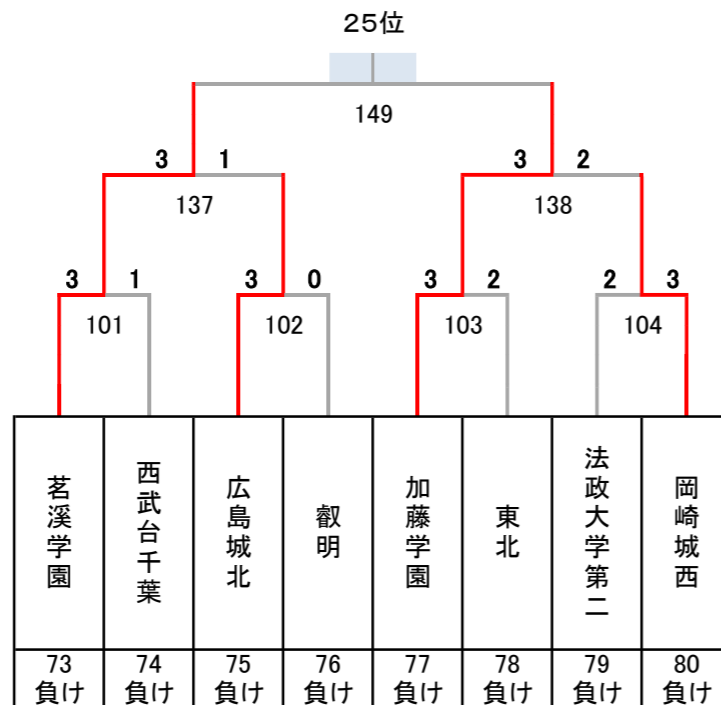

3位決定戦

7位決定戦

令和4年度 第27回全国私立高等学校選抜バドミントン大会

千葉県；船橋アリーナ, 船橋市運動公園体育館, 四街道総合公園体育館, 千葉公園体育館, 千葉敬愛高校体育館

男子

17~32位決定トーナメント

11位決定戦

15位決定戦

19位決定戦

23位決定戦

21~24位決定トーナメント

25~32位決定トーナメント

29~32位決定トーナメント

27位決定戦

31位決定戦

令和4年度 第27回全国私立高等学校選抜バドミントン大会

千葉県：船橋アリーナ, 船橋市運動公園体育館, 四街道総合公園体育館, 千葉公園体育館, 千葉敬愛高校体育館

男子

順位決定トーナメント

35位決定戦

37~40位決定トーナメント

39位決定戦

43位決定戦

45~48位決定トーナメント

47位決定戦