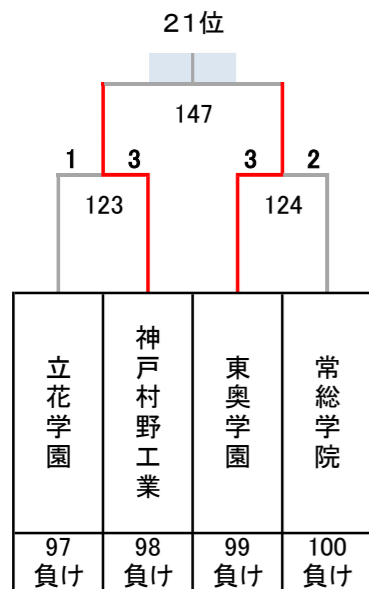

令和4年度 第27回全国私立高等学校選抜バドミントン大会

千葉県；船橋アリーナ, 船橋市運動公園体育館, 四街道総合公園体育館, 千葉公園体育館, 千葉敬愛高校体育館

男子

決勝トーナメント

1位

5~8位決定トーナメント

9~16位決定トーナメント

13~16位決定トーナメント

3位決定戦

7位決定戦

令和4年度 第27回全国私立高等学校選抜バドミントン大会

千葉県；船橋アリーナ, 船橋市運動公園体育館, 四街道総合公園体育館, 千葉公園体育館, 千葉敬愛高校体育館

男子

17~32位決定トーナメント

11位決定戦

15位決定戦

19位決定戦

23位決定戦

21~24位決定トーナメント

25~32位決定トーナメント

29~32位決定トーナメント

27位決定戦

31位決定戦

令和4年度 第27回全国私立高等学校選抜バドミントン大会