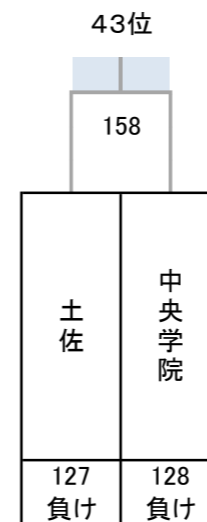

3位決定戦

7位決定戦

令和4年度 第27回全国私立高等学校選抜バドミントン大会

千葉県；船橋アリーナ, 船橋市運動公園体育館, 四街道総合公園体育館, 千葉公園体育館, 千葉敬愛高校体育館

男子

17~32位決定トーナメント

11位決定戦

15位決定戦

19位決定戦

23位決定戦

21~24位決定トーナメント

25~32位決定トーナメント

29~32位決定トーナメント

27位決定戦

31位決定戦

令和4年度 第27回全国私立高等学校選抜バドミントン大会

千葉県：船橋アリーナ, 船橋市運動公園体育館, 四街道総合公園体育館, 千葉公園体育館, 千葉敬愛高校体育館

男子

順位決定トーナメント

35位決定戦

37~40位決定トーナメント

39位決定戦

43位決定戦

45~48位決定トーナメント

47位決定戦