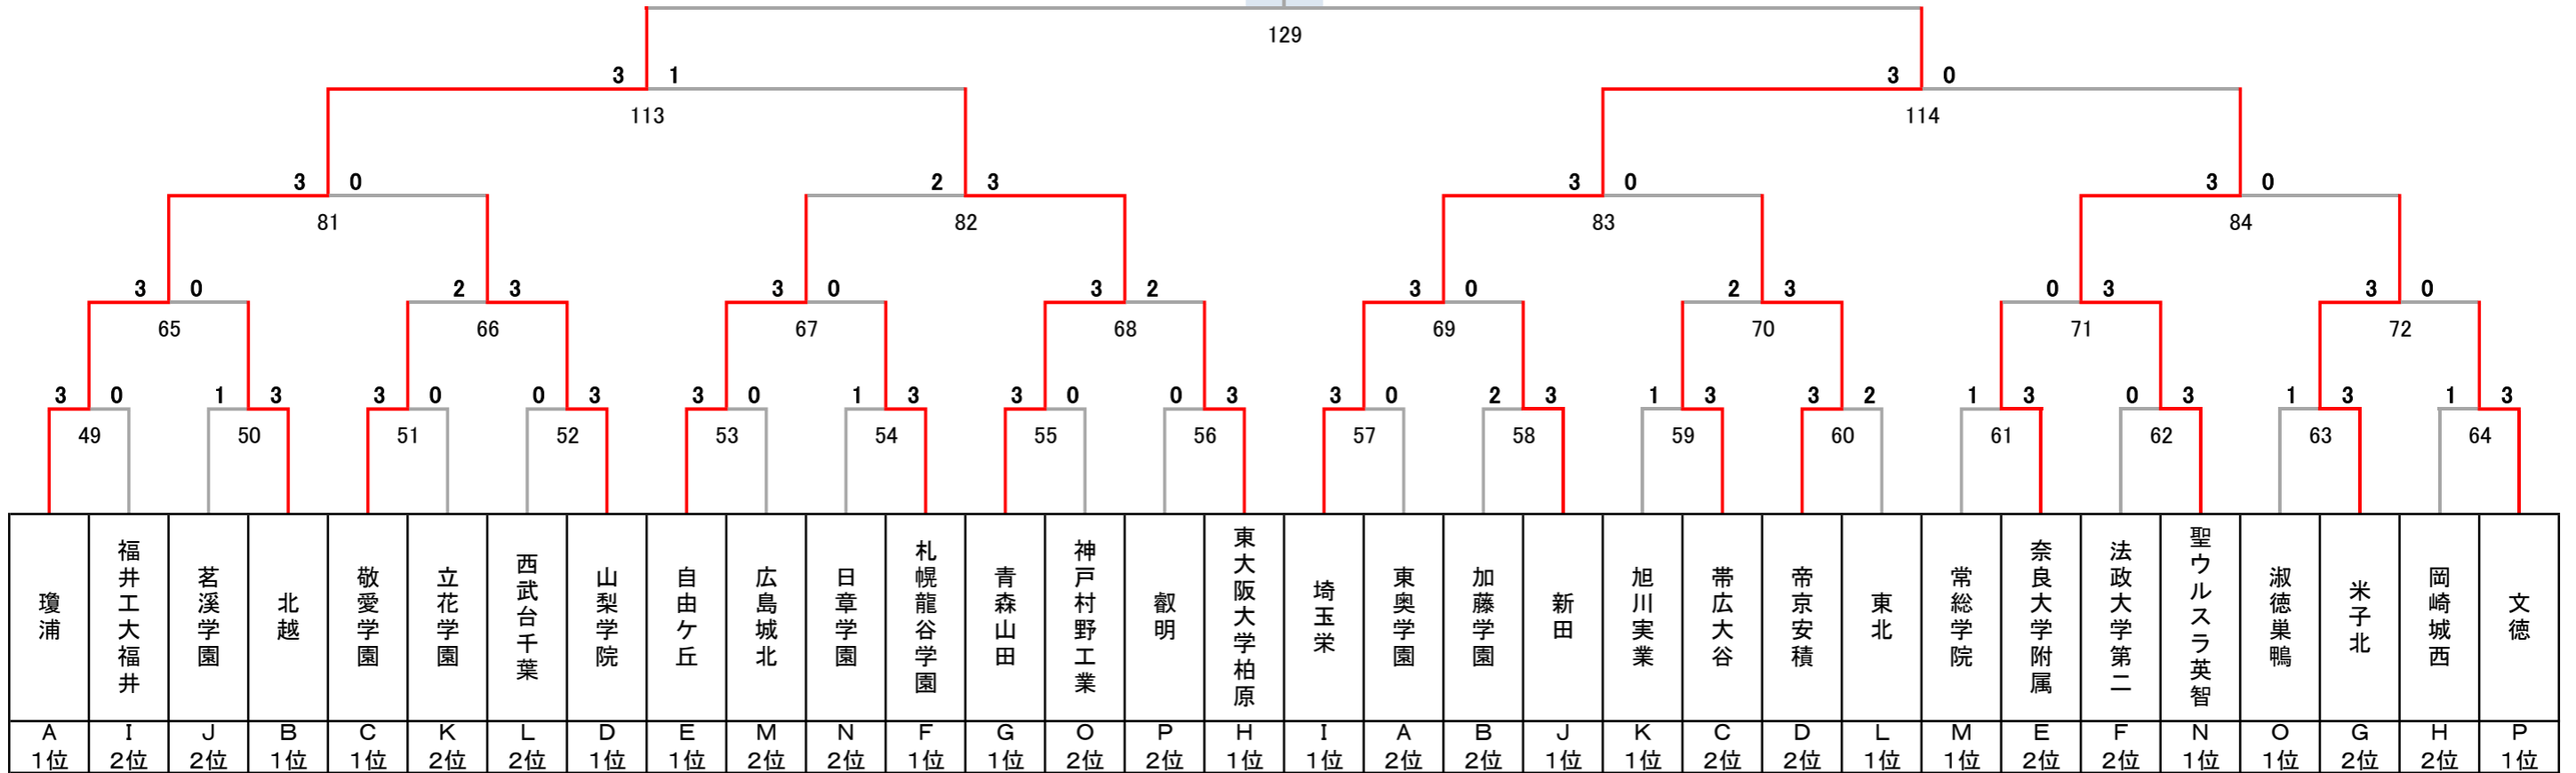

令和4年度 第27回全国私立高等学校選抜バドミントン大会

千葉県；船橋アリーナ, 船橋市運動公園体育館, 四街道総合公園体育館, 千葉公園体育館, 千葉敬愛高校体育館

男子

決勝トーナメント

1位

5~8位決定トーナメント

9~16位決定トーナメント

13~16位決定トーナメント

3位決定戦

7位決定戦

令和4年度 第27回全国私立高等学校選抜バドミントン大会

千葉県；船橋アリーナ, 船橋市運動公園体育館, 四街道総合公園体育館, 千葉公園体育館, 千葉敬愛高校体育館

男子

17~32位決定トーナメント

11位決定戦

15位決定戦

19位決定戦

23位決定戦

21~24位決定トーナメント

25~32位決定トーナメント

29~32位決定トーナメント

27位決定戦

31位決定戦

令和4年度 第27回全国私立高等学校選抜バドミントン大会