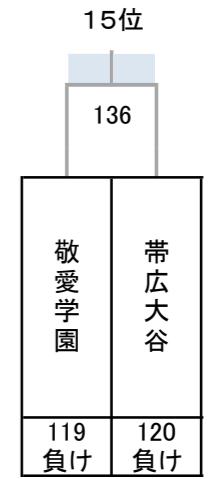

令和4年度 第27回全国私立高等学校選抜バドミントン大会

千葉県；船橋アリーナ, 船橋市運動公園体育館, 四街道総合公園体育館, 千葉公園体育館, 千葉敬愛高校体育館

男子

決勝トーナメント

1位

5~8位決定トーナメント

9~16位決定トーナメント

13~16位決定トーナメント

3位決定戦

7位決定戦

令和4年度 第27回全国私立高等学校選抜バドミントン大会

千葉県；船橋アリーナ, 船橋市運動公園体育館, 四街道総合公園体育館, 千葉公園体育館, 千葉敬愛高校体育館

男子

17~32位決定トーナメント

11位決定戦

15位決定戦

19位決定戦

23位決定戦

21~24位決定トーナメント

25~32位決定トーナメント

29~32位決定トーナメント

27位決定戦

31位決定戦

令和4年度 第27回全国私立高等学校選抜バドミントン大会