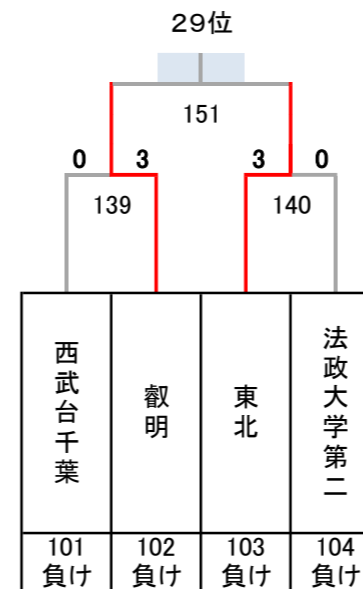

令和4年度 第27回全国私立高等学校選抜バドミントン大会

千葉県；船橋アリーナ, 船橋市運動公園体育館, 四街道総合公園体育館, 千葉公園体育館, 千葉敬愛高校体育館

男子

決勝トーナメント

1位

5~8位決定トーナメント

9~16位決定トーナメント

13~16位決定トーナメント

3位決定戦

7位決定戦

令和4年度 第27回全国私立高等学校選抜バドミントン大会

千葉県；船橋アリーナ, 船橋市運動公園体育館, 四街道総合公園体育館, 千葉公園体育館, 千葉敬愛高校体育館

男子

17~32位決定トーナメント

11位決定戦

15位決定戦

19位決定戦

23位決定戦

21~24位決定トーナメント

25~32位決定トーナメント

29~32位決定トーナメント

27位決定戦

31位決定戦

令和4年度 第27回全国私立高等学校選抜バドミントン大会

千葉県：船橋アリーナ, 船橋市運動公園体育館, 四街道総合公園体育館, 千葉公園体育館, 千葉敬愛高校体育館

男子

順位決定トーナメント

35位決定戦

37~40位決定トーナメント

39位決定戦

43位決定戦

45~48位決定トーナメント