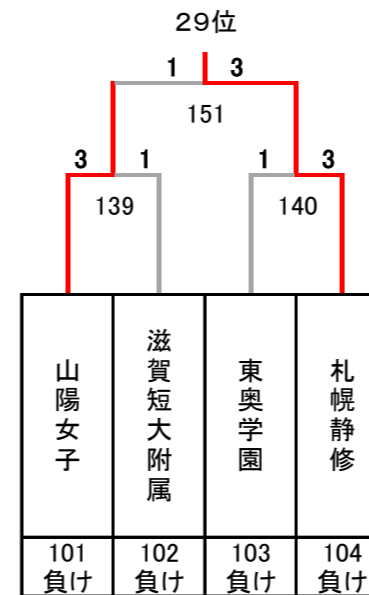

平成30年度 第23回全国私立高等学校選抜バドミントン大会

茨城県；牛久運動公園体育館, 水郷体育館, たつのこアリーナ

女子

決勝トーナメント

埼玉栄

5~8位決定トーナメント

9~16位決定トーナメント

13~16位決定トーナメント

3位決定戦

7位決定戦

平成30年度 第23回全国私立高等学校選抜バドミントン大会

茨城県；牛久運動公園体育館, 水郷体育館, たつのこアリーナ

女子

17~32位決定トーナメント

11位決定戦

15位決定戦

19位決定戦

23位決定戦

21~24位決定トーナメント

25~32位決定トーナメント

29~32位決定トーナメント

27位決定戦

31位決定戦