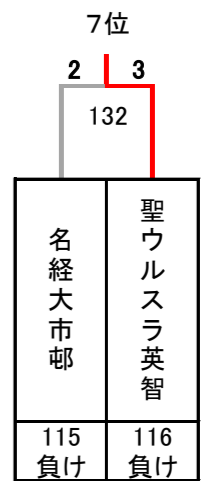

平成30年度 第23回全国私立高等学校選抜バドミントン大会

茨城県；牛久運動公園体育館, 水郷体育館, たつのこアリーナ

女子

決勝トーナメント

埼玉栄

5~8位決定トーナメント

9~16位決定トーナメント

13~16位決定トーナメント

3位決定戦

7位決定戦

平成30年度 第23回全国私立高等学校選抜バドミントン大会

茨城県；牛久運動公園体育館, 水郷体育館, たつのこアリーナ

女子

17~32位決定トーナメント

11位決定戦

15位決定戦

19位決定戦

23位決定戦

21~24位決定トーナメント

25~32位決定トーナメント

29~32位決定トーナメント

27位決定戦

31位決定戦