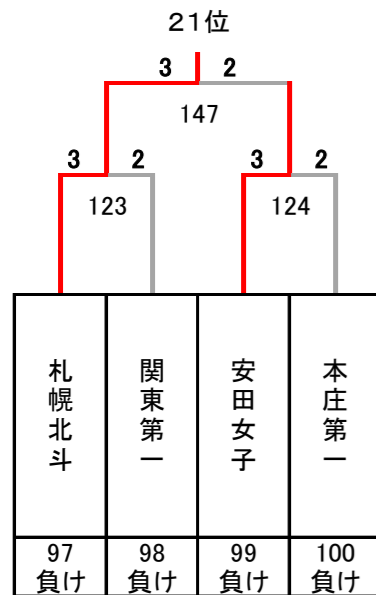

平成30年度 第23回全国私立高等学校選抜バドミントン大会

茨城県；牛久運動公園体育館, 水郷体育館, たつのこアリーナ

女子

決勝トーナメント

埼玉栄

5~8位決定トーナメント

9~16位決定トーナメント

13~16位決定トーナメント

3位決定戦

7位決定戦

平成30年度 第23回全国私立高等学校選抜バドミントン大会

茨城県；牛久運動公園体育館, 水郷体育館, たつのこアリーナ

女子

17~32位決定トーナメント

11位決定戦

15位決定戦

19位決定戦

23位決定戦

21~24位決定トーナメント

25~32位決定トーナメント

29~32位決定トーナメント

27位決定戦

31位決定戦