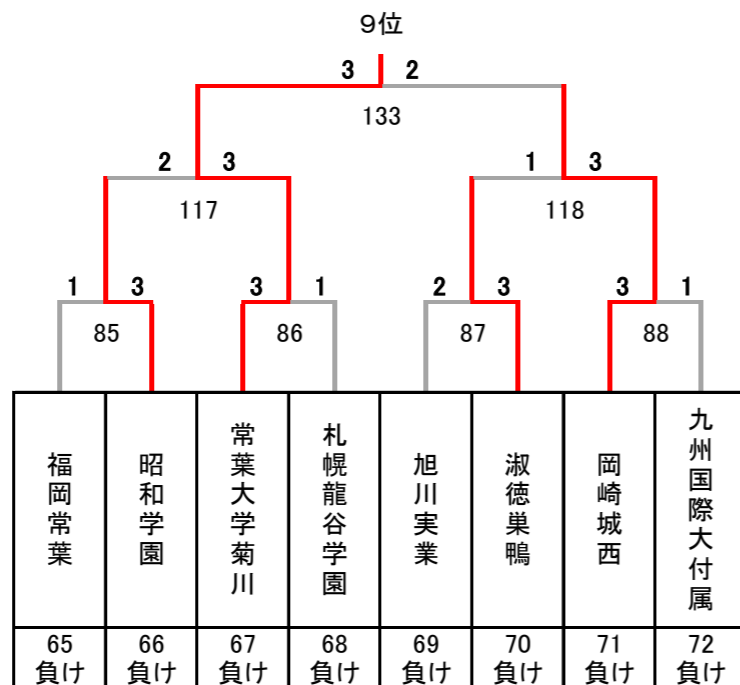

平成30年度 第23回全国私立高等学校選抜バドミントン大会

茨城県；牛久運動公園体育館, 水郷体育館, たつのこアリーナ

女子

決勝トーナメント

埼玉栄

5~8位決定トーナメント

9~16位決定トーナメント

13~16位決定トーナメント

3位決定戦

7位決定戦

平成30年度 第23回全国私立高等学校選抜バドミントン大会

茨城県；牛久運動公園体育館, 水郷体育館, たつのこアリーナ

女子

17~32位決定トーナメント

11位決定戦

15位決定戦

19位決定戦

23位決定戦

21~24位決定トーナメント

25~32位決定トーナメント

29~32位決定トーナメント

27位決定戦

31位決定戦