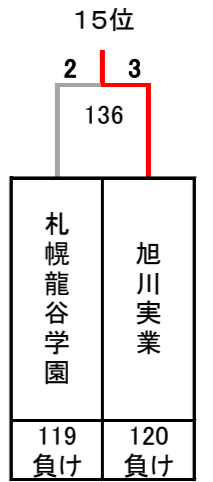

平成30年度 第23回全国私立高等学校選抜バドミントン大会

茨城県；牛久運動公園体育館, 水郷体育館, たつのこアリーナ

女子

決勝トーナメント

埼玉栄

5~8位決定トーナメント

9~16位決定トーナメント

13~16位決定トーナメント

3位決定戦

7位決定戦

平成30年度 第23回全国私立高等学校選抜バドミントン大会

茨城県；牛久運動公園体育館, 水郷体育館, たつのこアリーナ

女子

17~32位決定トーナメント

11位決定戦

15位決定戦

19位決定戦

23位決定戦

21~24位決定トーナメント

25~32位決定トーナメント

29~32位決定トーナメント

27位決定戦

31位決定戦