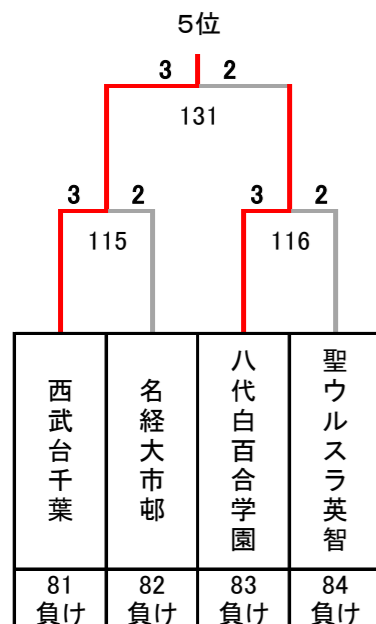

平成30年度 第23回全国私立高等学校選抜バドミントン大会

茨城県；牛久運動公園体育館, 水郷体育館, たつのこアリーナ

女子

決勝トーナメント

埼玉栄

5~8位決定トーナメント

9~16位決定トーナメント

13~16位決定トーナメント

3位決定戦

7位決定戦

平成30年度 第23回全国私立高等学校選抜バドミントン大会

茨城県；牛久運動公園体育館, 水郷体育館, たつのこアリーナ

女子

17~32位決定トーナメント

11位決定戦

15位決定戦

19位決定戦

23位決定戦

21~24位決定トーナメント

25~32位決定トーナメント

29~32位決定トーナメント

27位決定戦

31位決定戦