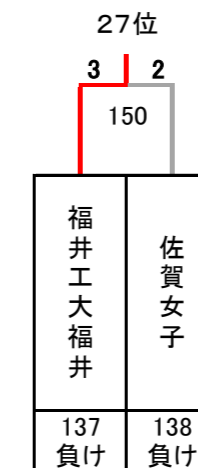

平成30年度 第23回全国私立高等学校選抜バドミントン大会

茨城県；牛久運動公園体育館, 水郷体育館, たつのこアリーナ

女子

決勝トーナメント

埼玉栄

5~8位決定トーナメント

9~16位決定トーナメント

13~16位決定トーナメント

3位決定戦

7位決定戦

平成30年度 第23回全国私立高等学校選抜バドミントン大会

茨城県；牛久運動公園体育館, 水郷体育館, たつのこアリーナ

女子

17~32位決定トーナメント

11位決定戦

15位決定戦

19位決定戦

23位決定戦

21~24位決定トーナメント

25~32位決定トーナメント

29~32位決定トーナメント

27位決定戦

31位決定戦