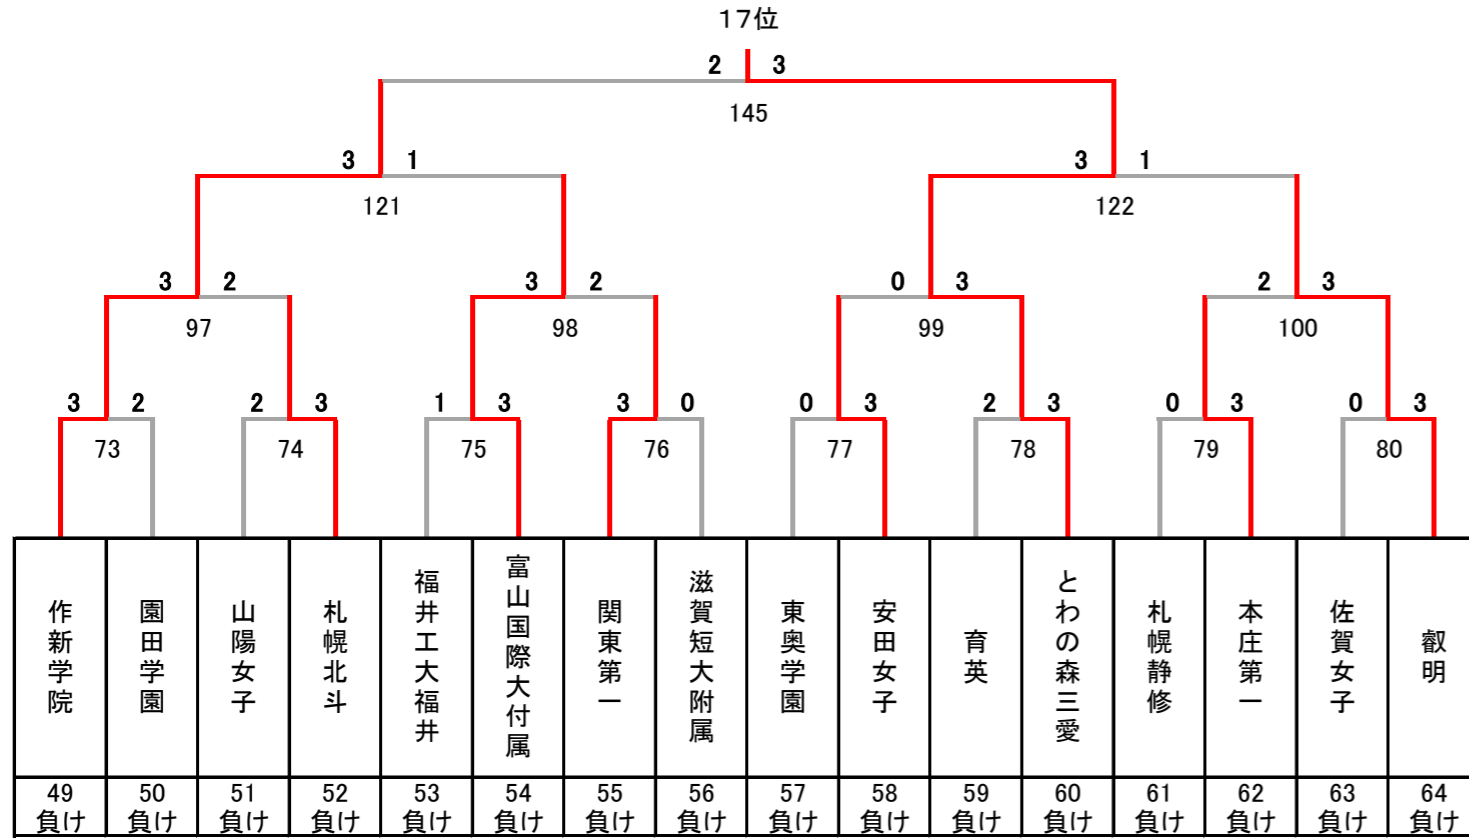

平成30年度 第23回全国私立高等学校選抜バドミントン大会

茨城県；牛久運動公園体育館, 水郷体育館, たつのこアリーナ

女子

決勝トーナメント

埼玉栄

5~8位決定トーナメント

9~16位決定トーナメント

13~16位決定トーナメント

3位決定戦

7位決定戦

平成30年度 第23回全国私立高等学校選抜バドミントン大会

茨城県；牛久運動公園体育館, 水郷体育館, たつのこアリーナ

女子

17~32位決定トーナメント

11位決定戦

15位決定戦

19位決定戦

23位決定戦

21~24位決定トーナメント

25~32位決定トーナメント

29~32位決定トーナメント

27位決定戦

31位決定戦