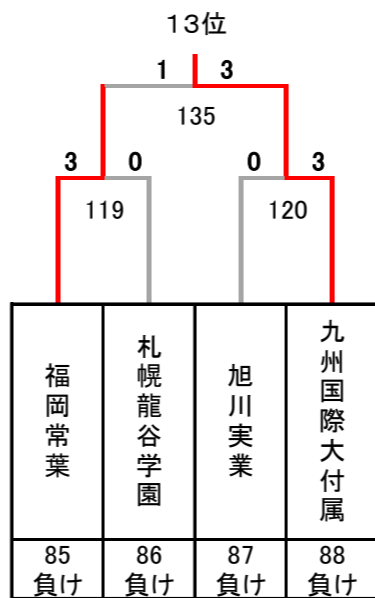

平成30年度 第23回全国私立高等学校選抜バドミントン大会

茨城県；牛久運動公園体育館, 水郷体育館, たつのこアリーナ

女子

決勝トーナメント

埼玉栄

5~8位決定トーナメント

9~16位決定トーナメント

13~16位決定トーナメント

3位決定戦

7位決定戦

平成30年度 第23回全国私立高等学校選抜バドミントン大会

茨城県；牛久運動公園体育館, 水郷体育館, たつのこアリーナ

女子

17~32位決定トーナメント

11位決定戦

15位決定戦

19位決定戦

23位決定戦

21~24位決定トーナメント

25~32位決定トーナメント

29~32位決定トーナメント

27位決定戦

31位決定戦