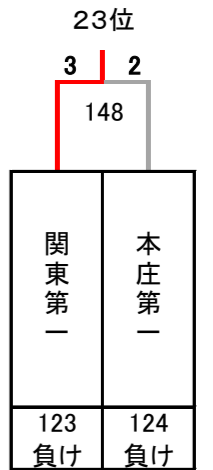

平成30年度 第23回全国私立高等学校選抜バドミントン大会

茨城県；牛久運動公園体育館, 水郷体育館, たつのこアリーナ

女子

決勝トーナメント

埼玉栄

5~8位決定トーナメント

9~16位決定トーナメント

13~16位決定トーナメント

3位決定戦

7位決定戦

平成30年度 第23回全国私立高等学校選抜バドミントン大会

茨城県；牛久運動公園体育館, 水郷体育館, たつのこアリーナ

女子

17~32位決定トーナメント

11位決定戦

15位決定戦

19位決定戦

23位決定戦

21~24位決定トーナメント

25~32位決定トーナメント

29~32位決定トーナメント

27位決定戦

31位決定戦