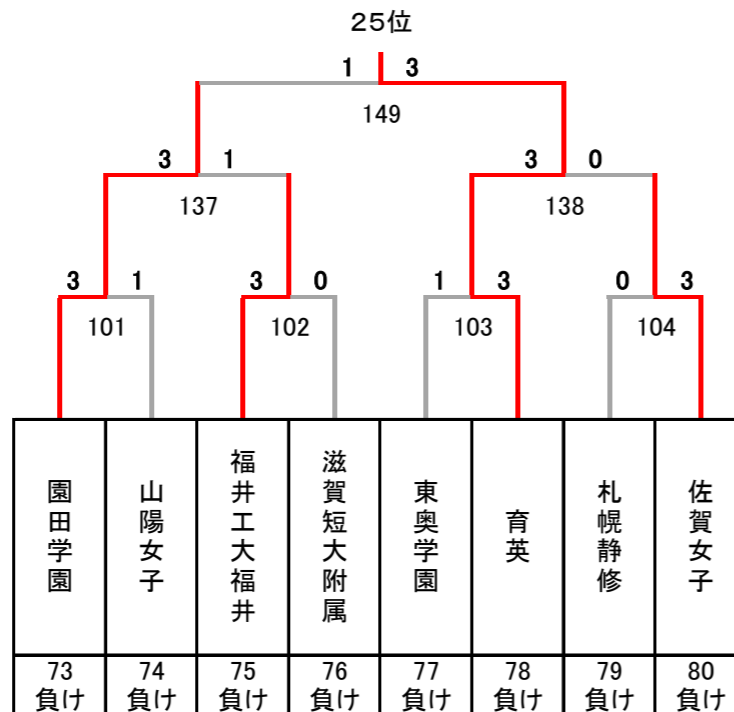

平成30年度 第23回全国私立高等学校選抜バドミントン大会

茨城県；牛久運動公園体育館, 水郷体育館, たつのこアリーナ

女子

決勝トーナメント

埼玉栄

5~8位決定トーナメント

9~16位決定トーナメント

13~16位決定トーナメント

3位決定戦

7位決定戦

平成30年度 第23回全国私立高等学校選抜バドミントン大会

茨城県；牛久運動公園体育館, 水郷体育館, たつのこアリーナ

女子

17~32位決定トーナメント

11位決定戦

15位決定戦

19位決定戦

23位決定戦

21~24位決定トーナメント

25~32位決定トーナメント

29~32位決定トーナメント

27位決定戦

31位決定戦