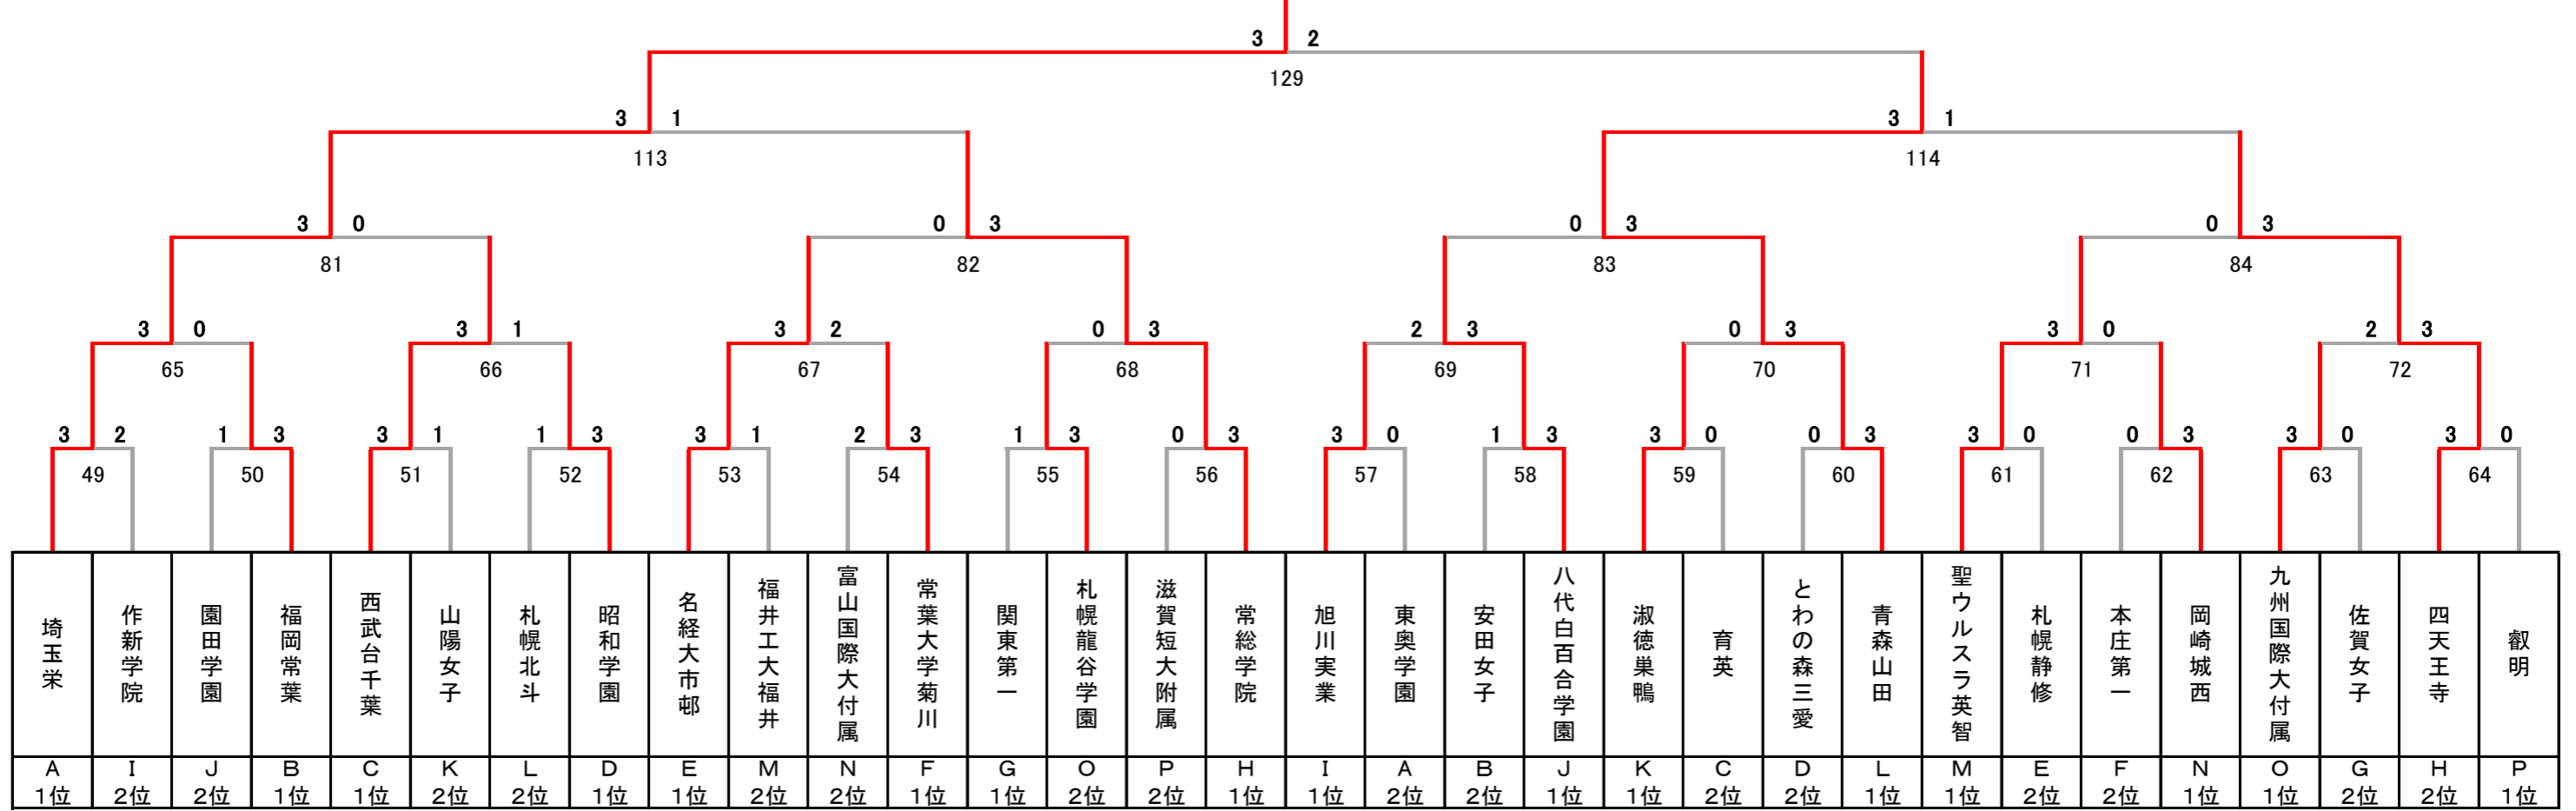

平成30年度 第23回全国私立高等学校選抜バドミントン大会

茨城県；牛久運動公園体育館, 水郷体育館, たつのこアリーナ

女子

決勝トーナメント

埼玉栄

5~8位決定トーナメント

9~16位決定トーナメント

13~16位決定トーナメント

3位決定戦

7位決定戦

平成30年度 第23回全国私立高等学校選抜バドミントン大会

茨城県；牛久運動公園体育館, 水郷体育館, たつのこアリーナ

女子

17~32位決定トーナメント

11位決定戦

15位決定戦

19位決定戦

23位決定戦

21~24位決定トーナメント

25~32位決定トーナメント

29~32位決定トーナメント

27位決定戦

31位決定戦