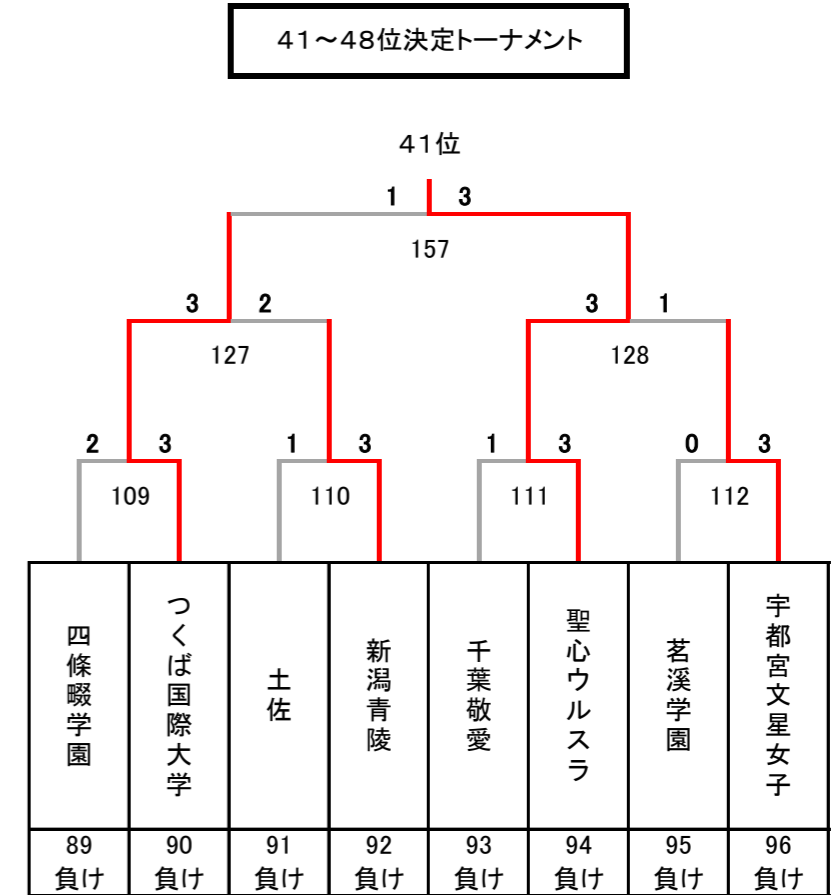

# 平成30年度 第23回全国私立高等学校選抜バドミントン大会

茨城県；牛久運動公園体育館, 水郷体育館, たつのこアリーナ

## 女子

## 順位決定トーナメント

35位決定戦

37~40位決定トーナメント

39位決定戦

43位決定戦

45~48位決定トーナメント

47位決定戦