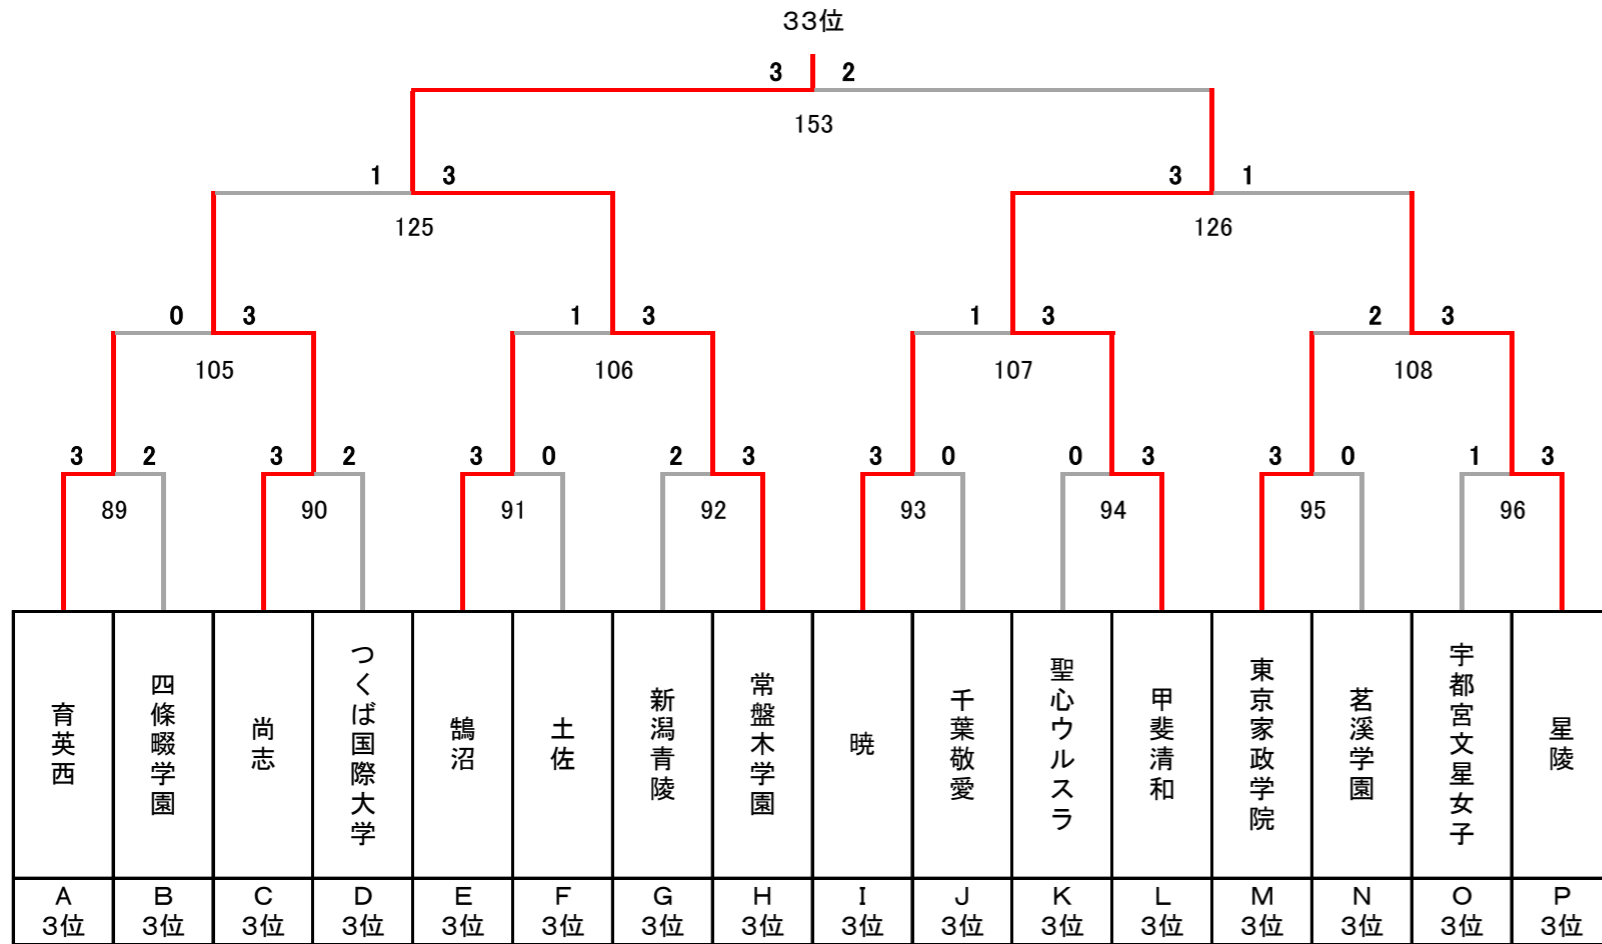

# 平成30年度 第23回全国私立高等学校選抜バドミントン大会

茨城県；牛久運動公園体育館, 水郷体育館, たつのこアリーナ

## 女子

## 順位決定トーナメント

35位決定戦

37~40位決定トーナメント

39位決定戦

43位決定戦

45~48位決定トーナメント

47位決定戦