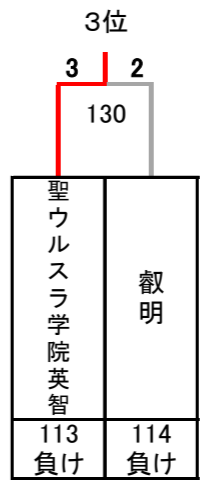

平成29年度 第22回全国私立高等学校選抜バドミントン大会

埼玉県；くまがやドーム, 行田グリーンアリーナ, 深谷ビッグタートル

男子

決勝トーナメント

埼玉栄

5~8位決定トーナメント

9~16位決定トーナメント

13~16位決定トーナメント

3位決定戦

7位決定戦

平成29年度 第22回全国私立高等学校選抜バドミントン大会

埼玉県；くまがやドーム, 行田グリーンアリーナ, 深谷ビッグタートル

男子

17~32位決定トーナメント

21~24位決定トーナメント

25~32位決定トーナメント

29~32位決定トーナメント

11位決定戦

15位決定戦

19位決定戦

23位決定戦

27位決定戦

31位決定戦