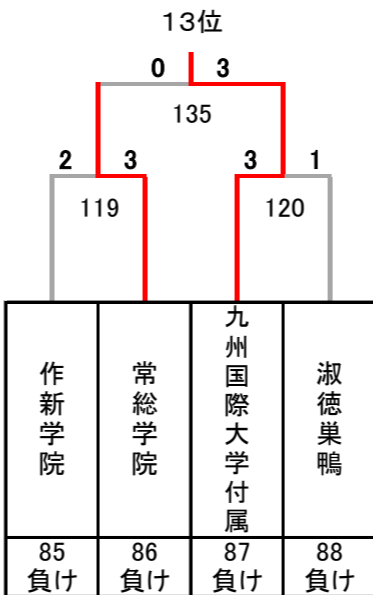

平成29年度 第22回全国私立高等学校選抜バドミントン大会

埼玉県；くまがやドーム, 行田グリーンアリーナ, 深谷ビッグタートル

男子

決勝トーナメント

埼玉栄

5~8位決定トーナメント

9~16位決定トーナメント

13~16位決定トーナメント

3位決定戦

7位決定戦

平成29年度 第22回全国私立高等学校選抜バドミントン大会

埼玉県；くまがやドーム, 行田グリーンアリーナ, 深谷ビッグタートル

男子

17~32位決定トーナメント

21~24位決定トーナメント

25~32位決定トーナメント

29~32位決定トーナメント

11位決定戦

15位決定戦

19位決定戦

23位決定戦

27位決定戦

31位決定戦