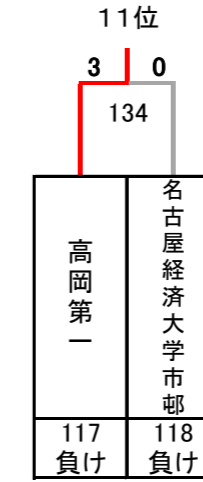

平成29年度 第22回全国私立高等学校選抜バドミントン大会

埼玉県；くまがやドーム, 行田グリーンアリーナ, 深谷ビッグタートル

男子

決勝トーナメント

埼玉栄

5~8位決定トーナメント

9~16位決定トーナメント

13~16位決定トーナメント

3位決定戦

7位決定戦

平成29年度 第22回全国私立高等学校選抜バドミントン大会

埼玉県；くまがやドーム, 行田グリーンアリーナ, 深谷ビッグタートル

男子

17~32位決定トーナメント

21~24位決定トーナメント

25~32位決定トーナメント

29~32位決定トーナメント

11位決定戦

15位決定戦

19位決定戦

23位決定戦

27位決定戦

31位決定戦