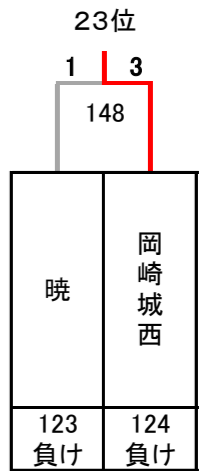

3位決定戦

7位決定戦

平成29年度 第22回全国私立高等学校選抜バドミントン大会

埼玉県；くまがやドーム, 行田グリーンアリーナ, 深谷ビッグタートル

男子

17~32位決定トーナメント

21~24位決定トーナメント

25~32位決定トーナメント

29~32位決定トーナメント

11位決定戦

15位決定戦

19位決定戦

23位決定戦

27位決定戦

31位決定戦