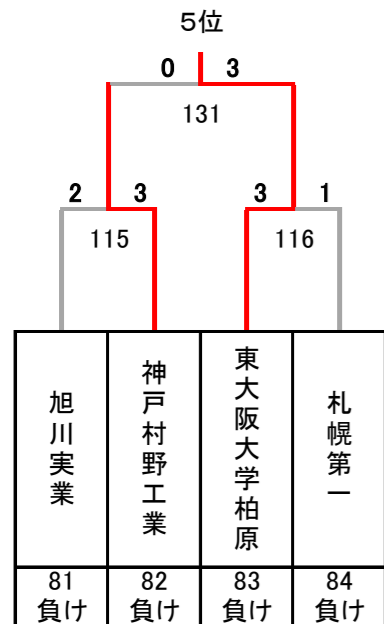

平成29年度 第22回全国私立高等学校選抜バドミントン大会

埼玉県；くまがやドーム, 行田グリーンアリーナ, 深谷ビッグタートル

男子

決勝トーナメント

埼玉栄

5~8位決定トーナメント

9~16位決定トーナメント

13~16位決定トーナメント

3位決定戦

7位決定戦

平成29年度 第22回全国私立高等学校選抜バドミントン大会

埼玉県；くまがやドーム, 行田グリーンアリーナ, 深谷ビッグタートル

男子

17~32位決定トーナメント

21~24位決定トーナメント

25~32位決定トーナメント

29~32位決定トーナメント

11位決定戦

15位決定戦

19位決定戦

23位決定戦

27位決定戦

31位決定戦