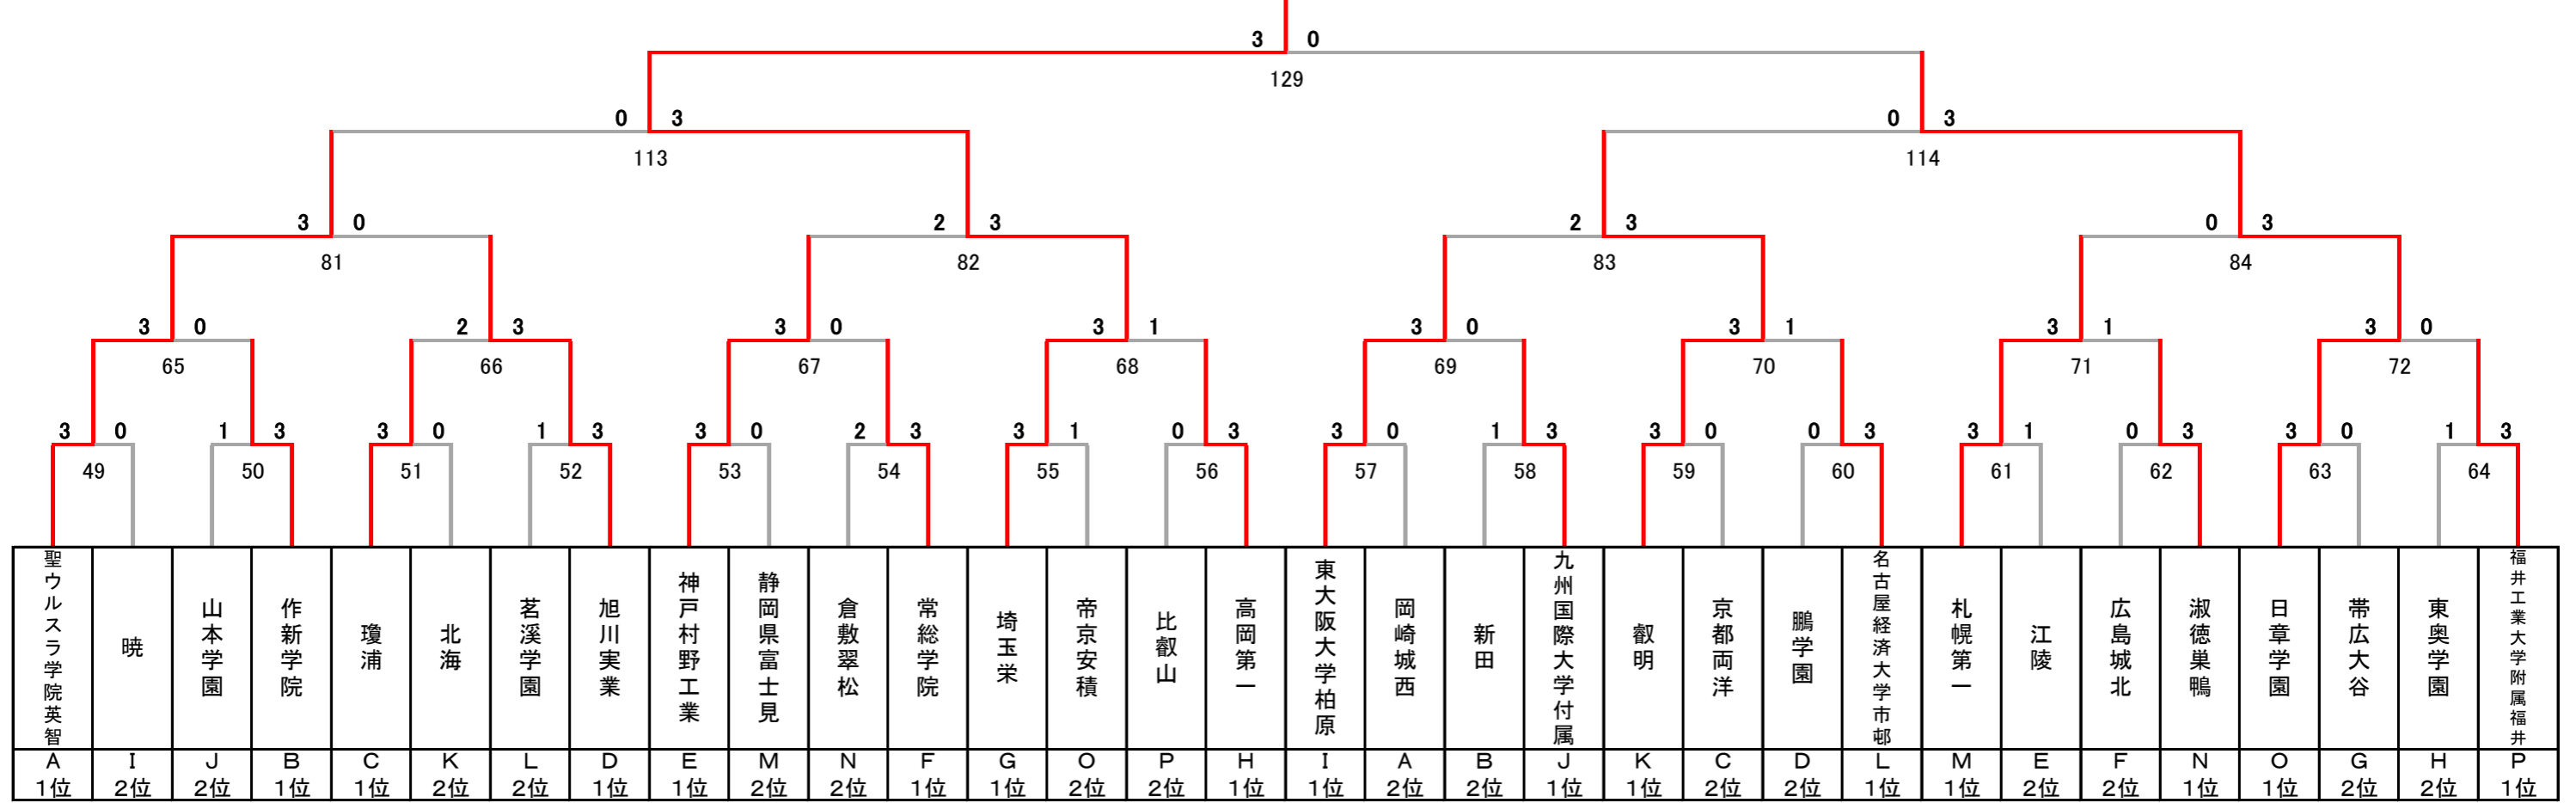

平成29年度 第22回全国私立高等学校選抜バドミントン大会

埼玉県；くまがやドーム, 行田グリーンアリーナ, 深谷ビッグタートル

男子

決勝トーナメント

埼玉栄

5~8位決定トーナメント

9~16位決定トーナメント

13~16位決定トーナメント

3位決定戦

7位決定戦

平成29年度 第22回全国私立高等学校選抜バドミントン大会

埼玉県；くまがやドーム, 行田グリーンアリーナ, 深谷ビッグタートル

男子

17~32位決定トーナメント

21~24位決定トーナメント

25~32位決定トーナメント

29~32位決定トーナメント

11位決定戦

15位決定戦

19位決定戦

23位決定戦

27位決定戦

31位決定戦