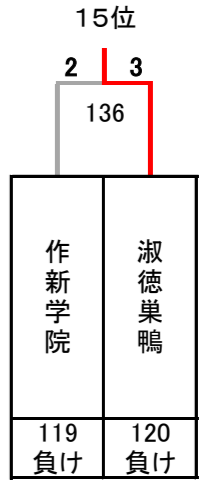

3位決定戦

7位決定戦

平成29年度 第22回全国私立高等学校選抜バドミントン大会

埼玉県；くまがやドーム, 行田グリーンアリーナ, 深谷ビッグタートル

男子

17~32位決定トーナメント

21~24位決定トーナメント

25~32位決定トーナメント

29~32位決定トーナメント

11位決定戦

15位決定戦

19位決定戦

23位決定戦

27位決定戦

31位決定戦