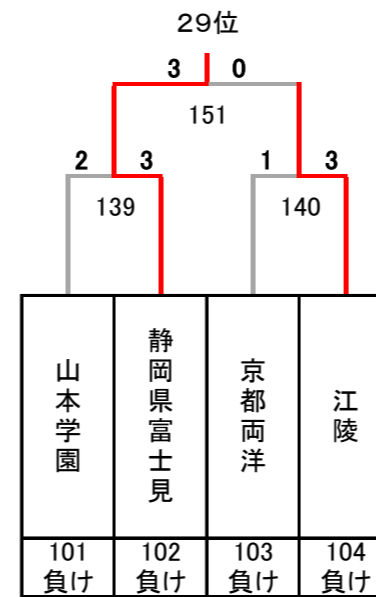

3位決定戦

7位決定戦

平成29年度 第22回全国私立高等学校選抜バドミントン大会

埼玉県；くまがやドーム, 行田グリーンアリーナ, 深谷ビッグタートル

男子

17~32位決定トーナメント

21~24位決定トーナメント

25~32位決定トーナメント

29~32位決定トーナメント

11位決定戦

15位決定戦

19位決定戦

23位決定戦

27位決定戦

31位決定戦