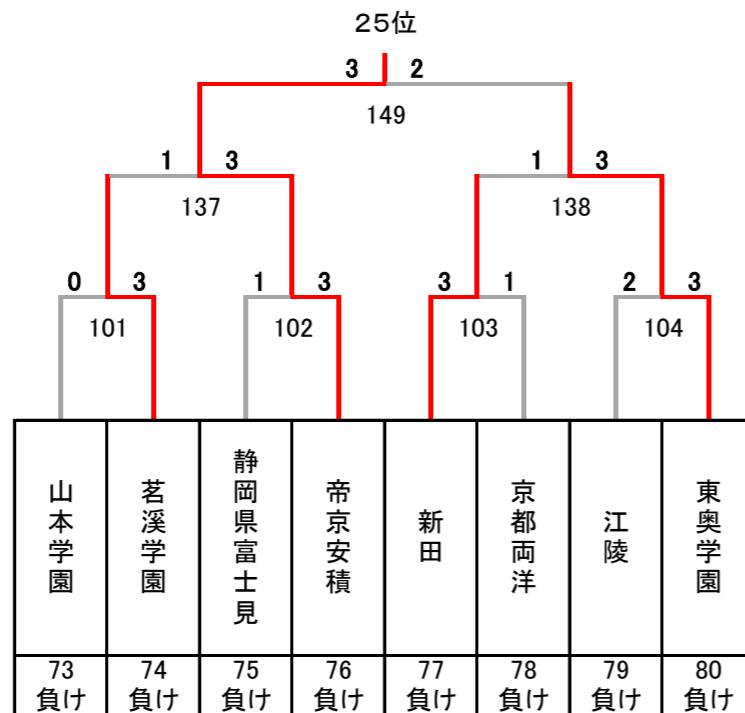

3位決定戦

7位決定戦

平成29年度 第22回全国私立高等学校選抜バドミントン大会

埼玉県；くまがやドーム, 行田グリーンアリーナ, 深谷ビッグタートル

男子

17~32位決定トーナメント

21~24位決定トーナメント

25~32位決定トーナメント

29~32位決定トーナメント

11位決定戦

15位決定戦

19位決定戦

23位決定戦

27位決定戦

31位決定戦