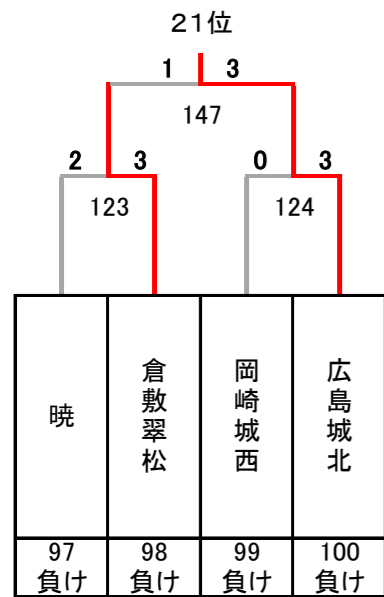

3位決定戦

7位決定戦

平成29年度 第22回全国私立高等学校選抜バドミントン大会

埼玉県；くまがやドーム, 行田グリーンアリーナ, 深谷ビッグタートル

男子

17~32位決定トーナメント

21~24位決定トーナメント

25~32位決定トーナメント

29~32位決定トーナメント

11位決定戦

15位決定戦

19位決定戦

23位決定戦

27位決定戦

31位決定戦