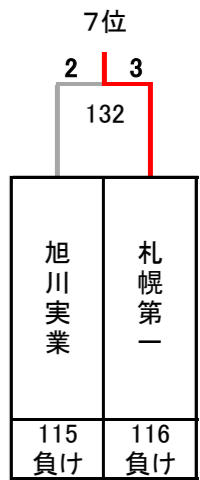

平成29年度 第22回全国私立高等学校選抜バドミントン大会

埼玉県；くまがやドーム, 行田グリーンアリーナ, 深谷ビッグタートル

男子

決勝トーナメント

埼玉栄

5~8位決定トーナメント

9~16位決定トーナメント

13~16位決定トーナメント

3位決定戦

7位決定戦

平成29年度 第22回全国私立高等学校選抜バドミントン大会

埼玉県；くまがやドーム, 行田グリーンアリーナ, 深谷ビッグタートル

男子

17~32位決定トーナメント

21~24位決定トーナメント

25~32位決定トーナメント

29~32位決定トーナメント

11位決定戦

15位決定戦

19位決定戦

23位決定戦

27位決定戦

31位決定戦