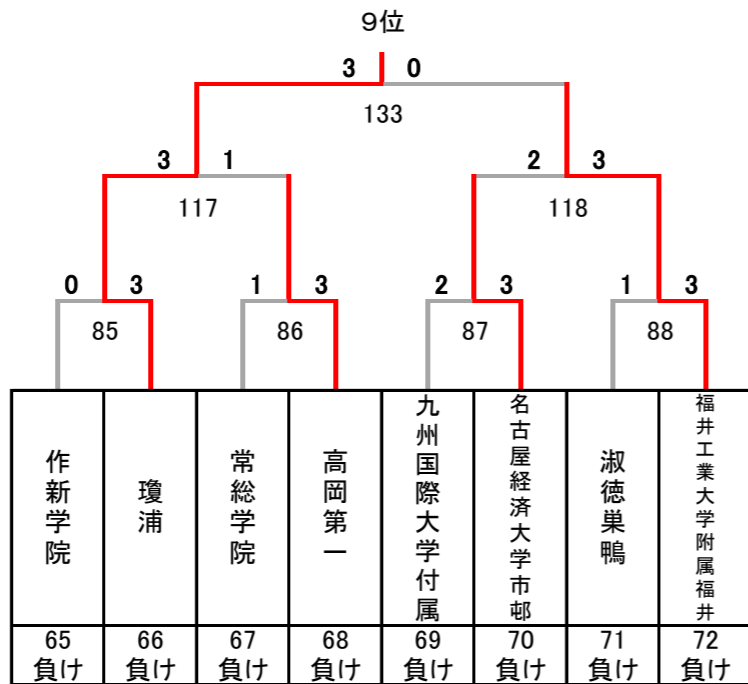

平成29年度 第22回全国私立高等学校選抜バドミントン大会

埼玉県；くまがやドーム, 行田グリーンアリーナ, 深谷ビッグタートル

男子

決勝トーナメント

埼玉栄

5~8位決定トーナメント

9~16位決定トーナメント

13~16位決定トーナメント

3位決定戦

7位決定戦

平成29年度 第22回全国私立高等学校選抜バドミントン大会

埼玉県；くまがやドーム, 行田グリーンアリーナ, 深谷ビッグタートル

男子

17~32位決定トーナメント

21~24位決定トーナメント

25~32位決定トーナメント

29~32位決定トーナメント

11位決定戦

15位決定戦

19位決定戦

23位決定戦

27位決定戦

31位決定戦