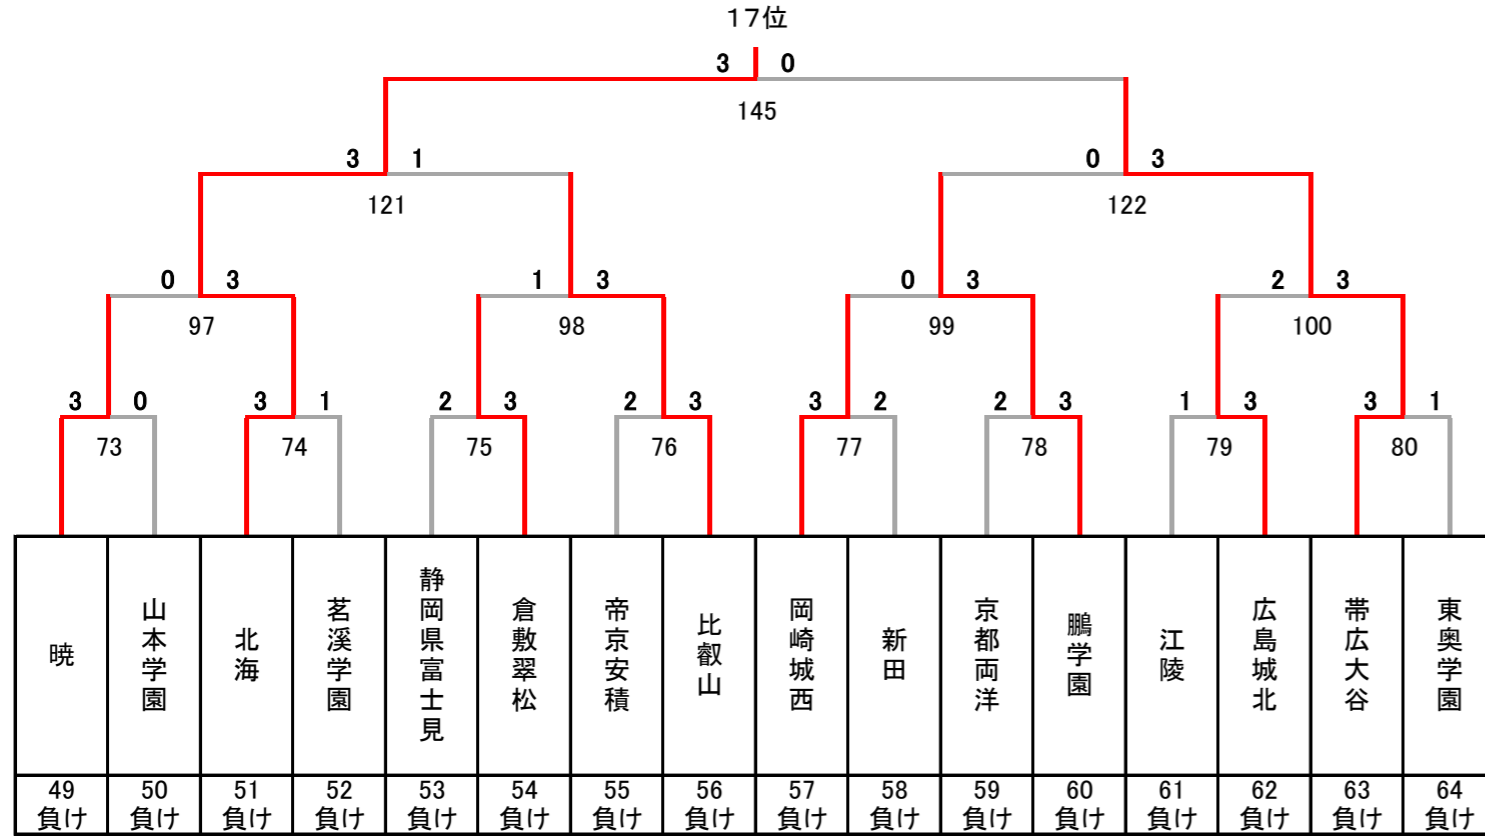

3位決定戦

7位決定戦

平成29年度 第22回全国私立高等学校選抜バドミントン大会

埼玉県；くまがやドーム, 行田グリーンアリーナ, 深谷ビッグタートル

男子

17~32位決定トーナメント

21~24位決定トーナメント

25~32位決定トーナメント

29~32位決定トーナメント

11位決定戦

15位決定戦

19位決定戦

23位決定戦

27位決定戦

31位決定戦