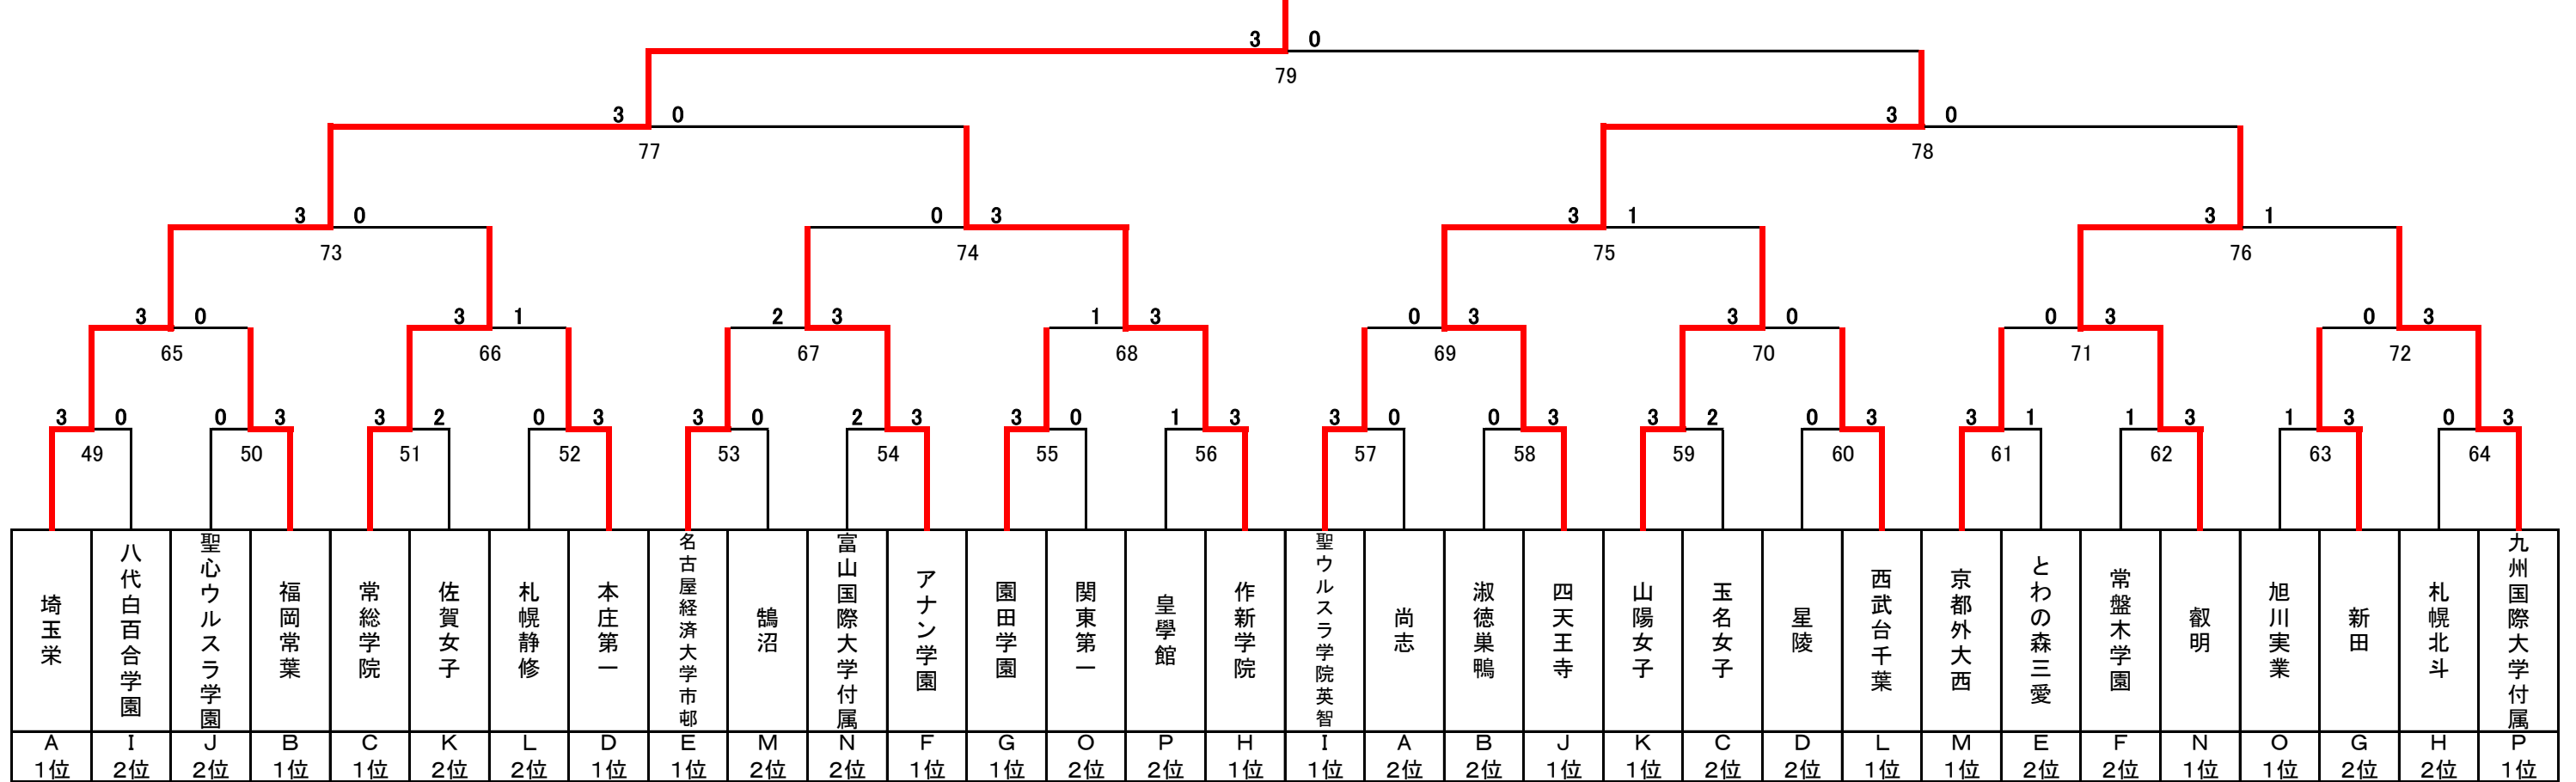

# 平成28年度 第21回全国私立高等学校選抜バドミントン大会

神奈川県；秋葉台文化体育館, 秩父宮記念体育館, アレセア湘南高等学校

女子

## 決勝トーナメント

埼玉栄

5~8位決定トーナメント

9~16位決定トーナメント

13~16位決定トーナメント

3位決定戦

7位決定戦

## 女子

17~32位決定トーナメント

11位決定戦

15位決定戦

19位決定戦

23位決定戦

21~24位決定トーナメント

25~32位決定トーナメント

29~32位決定トーナメント

27位決定戦

31位決定戦