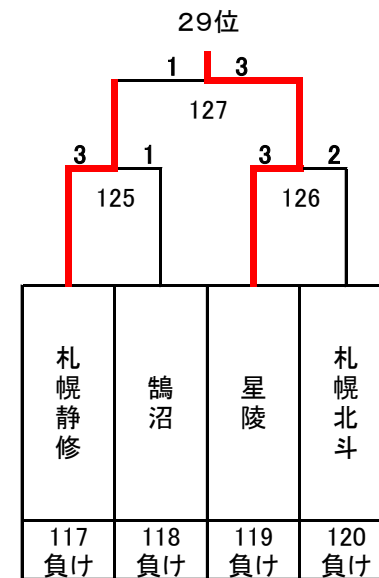

# 平成28年度 第21回全国私立高等学校選抜バドミントン大会

神奈川県；秋葉台文化体育館, 秩父宮記念体育館, アレセア湘南高等学校

## 女子

17~32位決定トーナメント

11位決定戦

15位決定戦

19位決定戦

23位決定戦

21~24位決定トーナメント

25~32位決定トーナメント

29~32位決定トーナメント

27位決定戦

31位決定戦