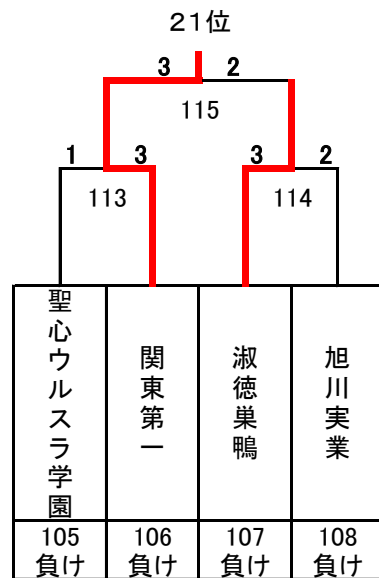

# 平成28年度 第21回全国私立高等学校選抜バドミントン大会

神奈川県；秋葉台文化体育館, 秩父宮記念体育館, アレセア湘南高等学校

## 女子

17~32位決定トーナメント

11位決定戦

15位決定戦

19位決定戦

23位決定戦

21~24位決定トーナメント

25~32位決定トーナメント

29~32位決定トーナメント

27位決定戦

31位決定戦