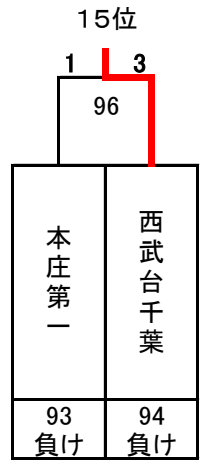

# 平成28年度 第21回全国私立高等学校選抜バドミントン大会

神奈川県；秋葉台文化体育館, 秩父宮記念体育館, アレセア湘南高等学校

## 女子

17~32位決定トーナメント

11位決定戦

15位決定戦

19位決定戦

23位決定戦

21~24位決定トーナメント

25~32位決定トーナメント

29~32位決定トーナメント

27位決定戦

31位決定戦