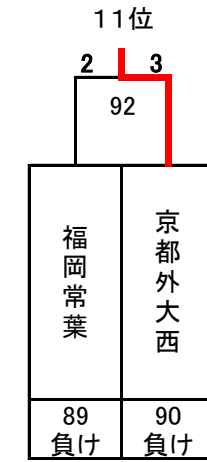

## 決勝トーナメント

埼玉栄

5~8位決定トーナメント

9~16位決定トーナメント

13~16位決定トーナメント

3位決定戦

7位決定戦

# 平成28年度 第21回全国私立高等学校選抜バドミントン大会

神奈川県；秋葉台文化体育館, 秩父宮記念体育館, アレセア湘南高等学校

## 女子

17~32位決定トーナメント

11位決定戦

15位決定戦

19位決定戦

23位決定戦

21~24位決定トーナメント

25~32位決定トーナメント