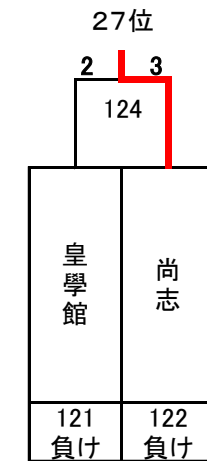

## 決勝トーナメント

埼玉栄

5~8位決定トーナメント

9~16位決定トーナメント

13~16位決定トーナメント

3位決定戦

7位決定戦

# 平成28年度 第21回全国私立高等学校選抜バドミントン大会

神奈川県；秋葉台文化体育館, 秩父宮記念体育館, アレセア湘南高等学校

## 女子

17~32位決定トーナメント

11位決定戦

15位決定戦

19位決定戦

23位決定戦

21~24位決定トーナメント

25~32位決定トーナメント

29~32位決定トーナメント

27位決定戦

31位決定戦