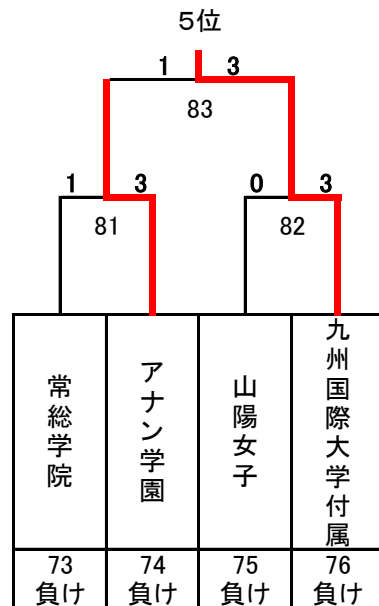

# 平成28年度 第21回全国私立高等学校選抜バドミントン大会

神奈川県；秋葉台文化体育館, 秩父宮記念体育館, アレセア湘南高等学校

女子

## 決勝トーナメント

埼玉栄

5~8位決定トーナメント

9~16位決定トーナメント

13~16位決定トーナメント

3位決定戦

7位決定戦

# 平成28年度 第21回全国私立高等学校選抜バドミントン大会

神奈川県；秋葉台文化体育館, 秩父宮記念体育館, アレセア湘南高等学校

## 女子

17~32位決定トーナメント

11位決定戦

15位決定戦

19位決定戦

23位決定戦

21~24位決定トーナメント

25~32位決定トーナメント