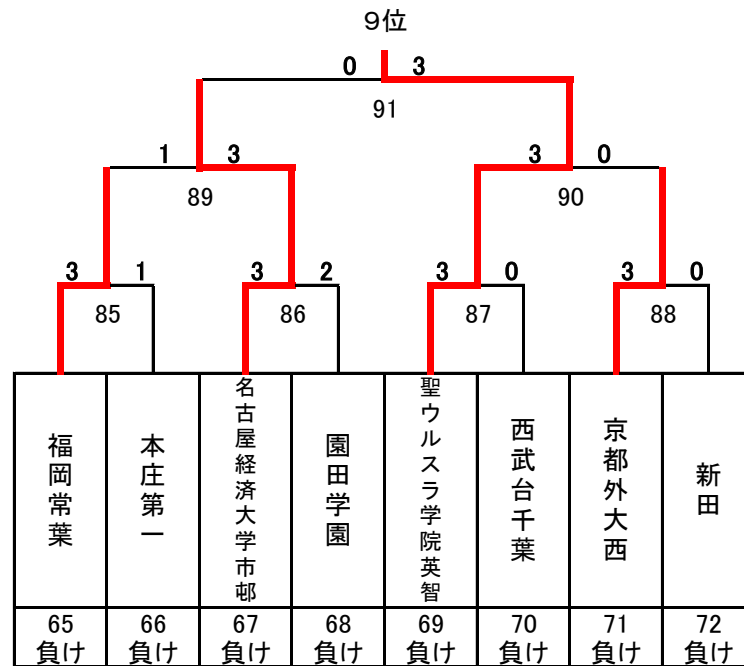

## 決勝トーナメント

埼玉栄

5~8位決定トーナメント

9~16位決定トーナメント

13~16位決定トーナメント

3位決定戦

7位決定戦

# 平成28年度 第21回全国私立高等学校選抜バドミントン大会

神奈川県；秋葉台文化体育館, 秩父宮記念体育館, アレセア湘南高等学校

## 女子

17~32位決定トーナメント

11位決定戦

15位決定戦

19位決定戦

23位決定戦

21~24位決定トーナメント

25~32位決定トーナメント

29~32位決定トーナメント

27位決定戦

31位決定戦