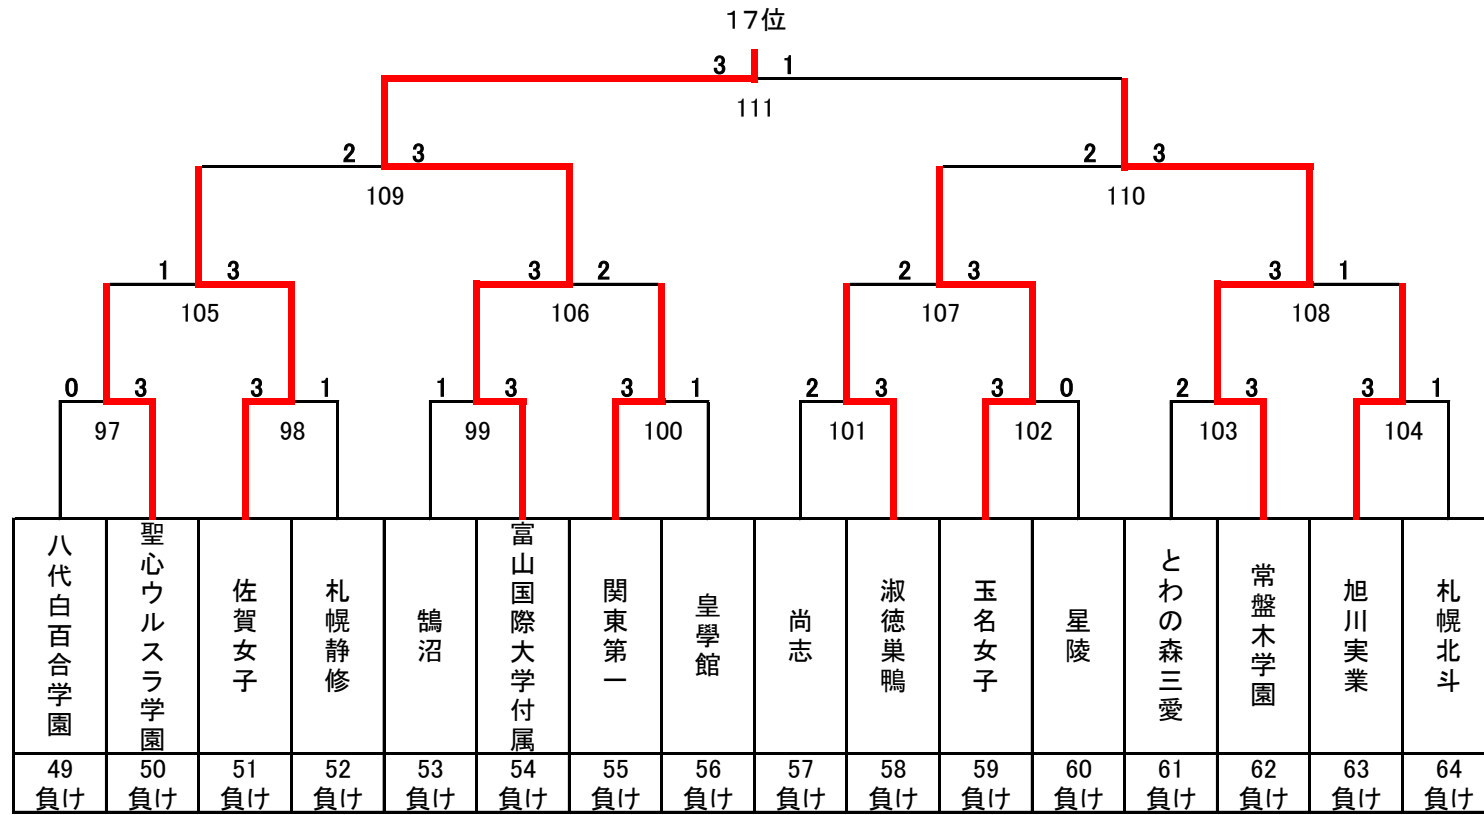

## 決勝トーナメント

埼玉栄

5~8位決定トーナメント

9~16位決定トーナメント

13~16位決定トーナメント

3位決定戦

7位決定戦

# 平成28年度 第21回全国私立高等学校選抜バドミントン大会

神奈川県；秋葉台文化体育館, 秩父宮記念体育館, アレセア湘南高等学校

## 女子

17~32位決定トーナメント

11位決定戦

15位決定戦

19位決定戦

23位決定戦

21~24位決定トーナメント

25~32位決定トーナメント

29~32位決定トーナメント

27位決定戦

31位決定戦