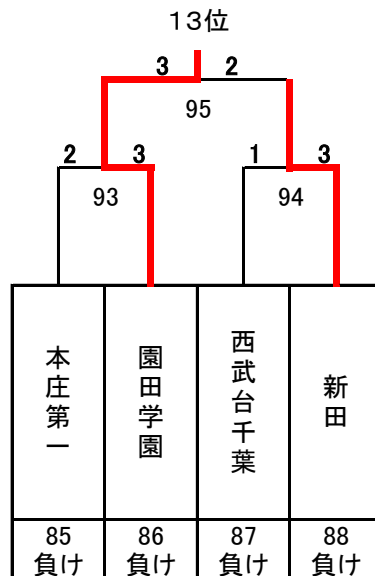

# 平成28年度 第21回全国私立高等学校選抜バドミントン大会

神奈川県；秋葉台文化体育館, 秩父宮記念体育館, アレセア湘南高等学校

女子

## 決勝トーナメント

埼玉栄

5~8位決定トーナメント

9~16位決定トーナメント

13~16位決定トーナメント

3位決定戦

7位決定戦

# 平成28年度 第21回全国私立高等学校選抜バドミントン大会

神奈川県；秋葉台文化体育館, 秩父宮記念体育館, アレセア湘南高等学校

## 女子

17~32位決定トーナメント

11位決定戦

15位決定戦

19位決定戦

23位決定戦

21~24位決定トーナメント

25~32位決定トーナメント