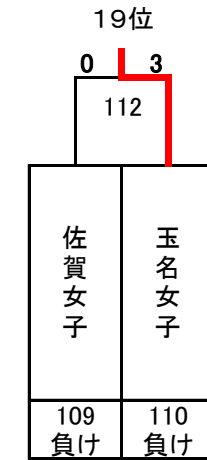

## 決勝トーナメント

埼玉栄

5~8位決定トーナメント

9~16位決定トーナメント

13~16位決定トーナメント

3位決定戦

7位決定戦

# 平成28年度 第21回全国私立高等学校選抜バドミントン大会

神奈川県；秋葉台文化体育館, 秩父宮記念体育館, アレセア湘南高等学校

## 女子

17~32位決定トーナメント

11位決定戦

15位決定戦

19位決定戦

23位決定戦

21~24位決定トーナメント

25~32位決定トーナメント

29~32位決定トーナメント

27位決定戦

31位決定戦