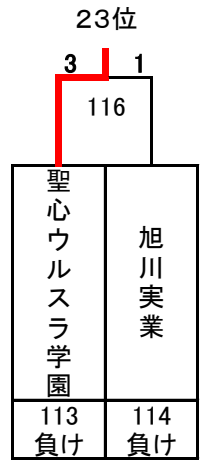

## 決勝トーナメント

埼玉栄

5~8位決定トーナメント

9~16位決定トーナメント

13~16位決定トーナメント

3位決定戦

7位決定戦

# 平成28年度 第21回全国私立高等学校選抜バドミントン大会

神奈川県；秋葉台文化体育館, 秩父宮記念体育館, アレセア湘南高等学校

## 女子

17~32位決定トーナメント

11位決定戦

15位決定戦

19位決定戦

23位決定戦

21~24位決定トーナメント

25~32位決定トーナメント

29~32位決定トーナメント

27位決定戦

31位決定戦