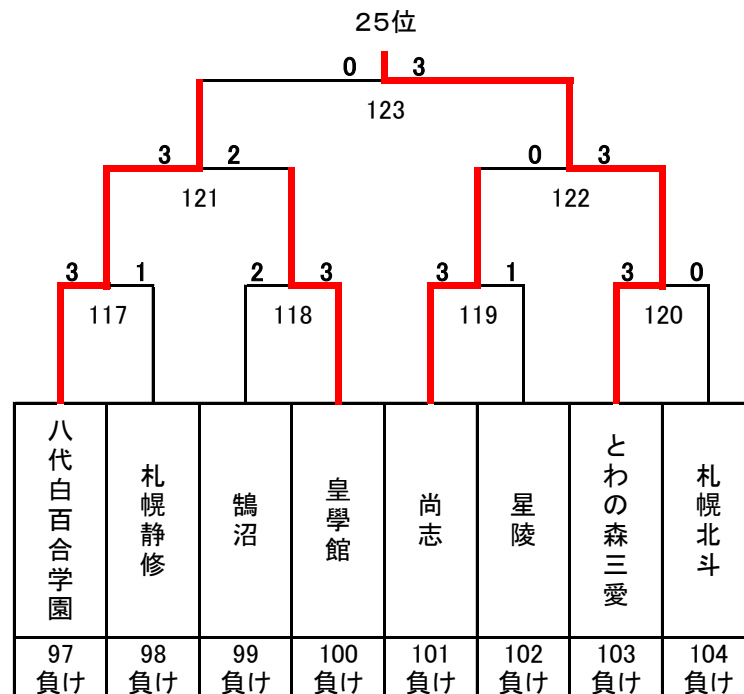

# 平成28年度 第21回全国私立高等学校選抜バドミントン大会

神奈川県；秋葉台文化体育館, 秩父宮記念体育館, アレセア湘南高等学校

## 女子

17~32位決定トーナメント

11位決定戦

15位決定戦

19位決定戦

23位決定戦

21~24位決定トーナメント

25~32位決定トーナメント

29~32位決定トーナメント

27位決定戦

31位決定戦