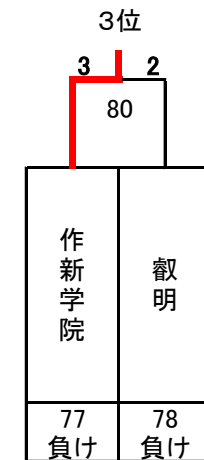

# 平成28年度 第21回全国私立高等学校選抜バドミントン大会

神奈川県；秋葉台文化体育館, 秩父宮記念体育館, アレセア湘南高等学校

女子

## 決勝トーナメント

埼玉栄

5~8位決定トーナメント

9~16位決定トーナメント

13~16位決定トーナメント

3位決定戦

7位決定戦

# 平成28年度 第21回全国私立高等学校選抜バドミントン大会

神奈川県；秋葉台文化体育館, 秩父宮記念体育館, アレセア湘南高等学校

## 女子

17~32位決定トーナメント

11位決定戦

15位決定戦

19位決定戦

23位決定戦

21~24位決定トーナメント

25~32位決定トーナメント