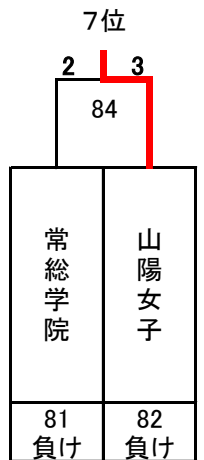

# 平成28年度 第21回全国私立高等学校選抜バドミントン大会

神奈川県；秋葉台文化体育館, 秩父宮記念体育館, アレセア湘南高等学校

女子

## 決勝トーナメント

埼玉栄

5~8位決定トーナメント

9~16位決定トーナメント

13~16位決定トーナメント

3位決定戦

7位決定戦

# 平成28年度 第21回全国私立高等学校選抜バドミントン大会

神奈川県；秋葉台文化体育館, 秩父宮記念体育館, アレセア湘南高等学校

## 女子

17~32位決定トーナメント

11位決定戦

15位決定戦

19位決定戦

23位決定戦

21~24位決定トーナメント

25~32位決定トーナメント