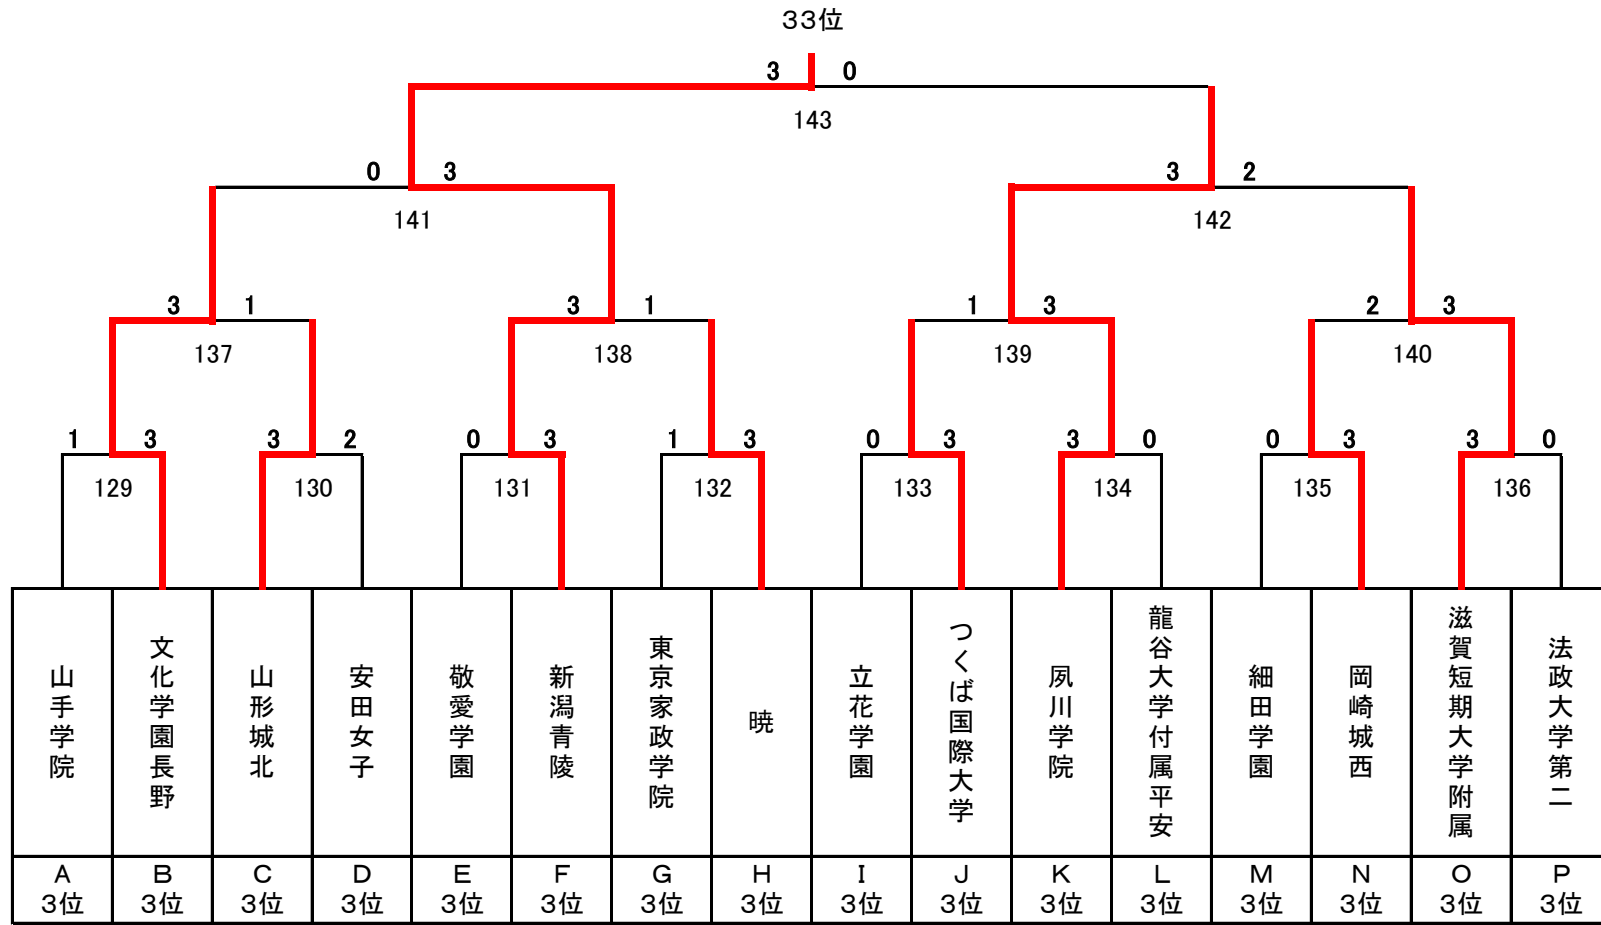

平成28年度 第21回全国私立高等学校選抜バドミントン大会

神奈川県；秋葉台文化体育館, 秩父宮記念体育館, アレセア湘南高等学校

女子

順位決定トーナメント

35位決定戦

37~40位決定トーナメント

39位決定戦

43位決定戦

45~48位決定トーナメント

47位決定戦