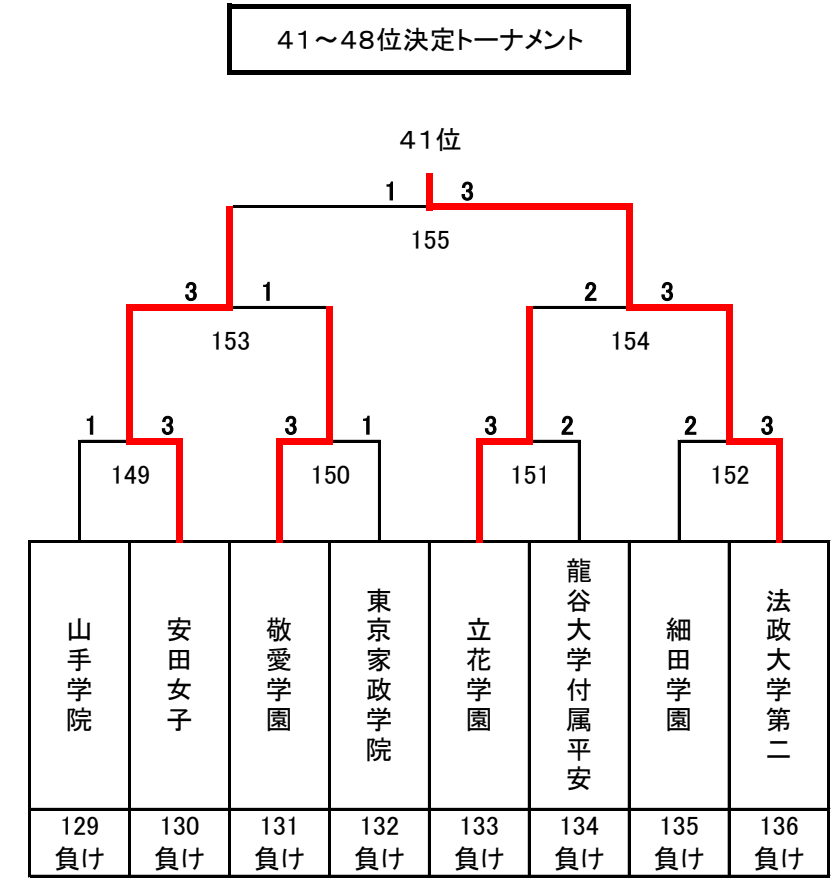

平成28年度 第21回全国私立高等学校選抜バドミントン大会

神奈川県；秋葉台文化体育館, 秩父宮記念体育館, アレセア湘南高等学校

女子

順位決定トーナメント

35位決定戦

37~40位決定トーナメント

39位決定戦

43位決定戦

45~48位決定トーナメント

47位決定戦