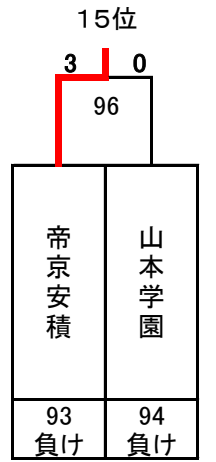

3位決定戦

7位決定戦

平成28年度 第21回全国私立高等学校選抜バドミントン大会

神奈川県；秋葉台文化体育館, 秩父宮記念体育館, 藤沢翔陵高等学校

男子

17~32位決定トーナメント

11位決定戦

15位決定戦

19位決定戦

23位決定戦

21~24位決定トーナメント

25~32位決定トーナメント

29~32位決定トーナメント

27位決定戦

31位決定戦