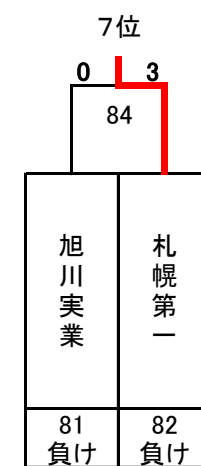

平成28年度 第21回全国私立高等学校選抜バドミントン大会

神奈川県；秋葉台文化体育館, 秩父宮記念体育館, 藤沢翔陵高等学校

男子

決勝トーナメント

聖ウルスラ学院英智

5~8位決定トーナメント

9~16位決定トーナメント

13~16位決定トーナメント

3位決定戦

7位決定戦

平成28年度 第21回全国私立高等学校選抜バドミントン大会

神奈川県；秋葉台文化体育館, 秩父宮記念体育館, 藤沢翔陵高等学校

男子

17~32位決定トーナメント

11位決定戦

15位決定戦

19位決定戦

23位決定戦

21~24位決定トーナメント

25~32位決定トーナメント

29~32位決定トーナメント

27位決定戦

31位決定戦