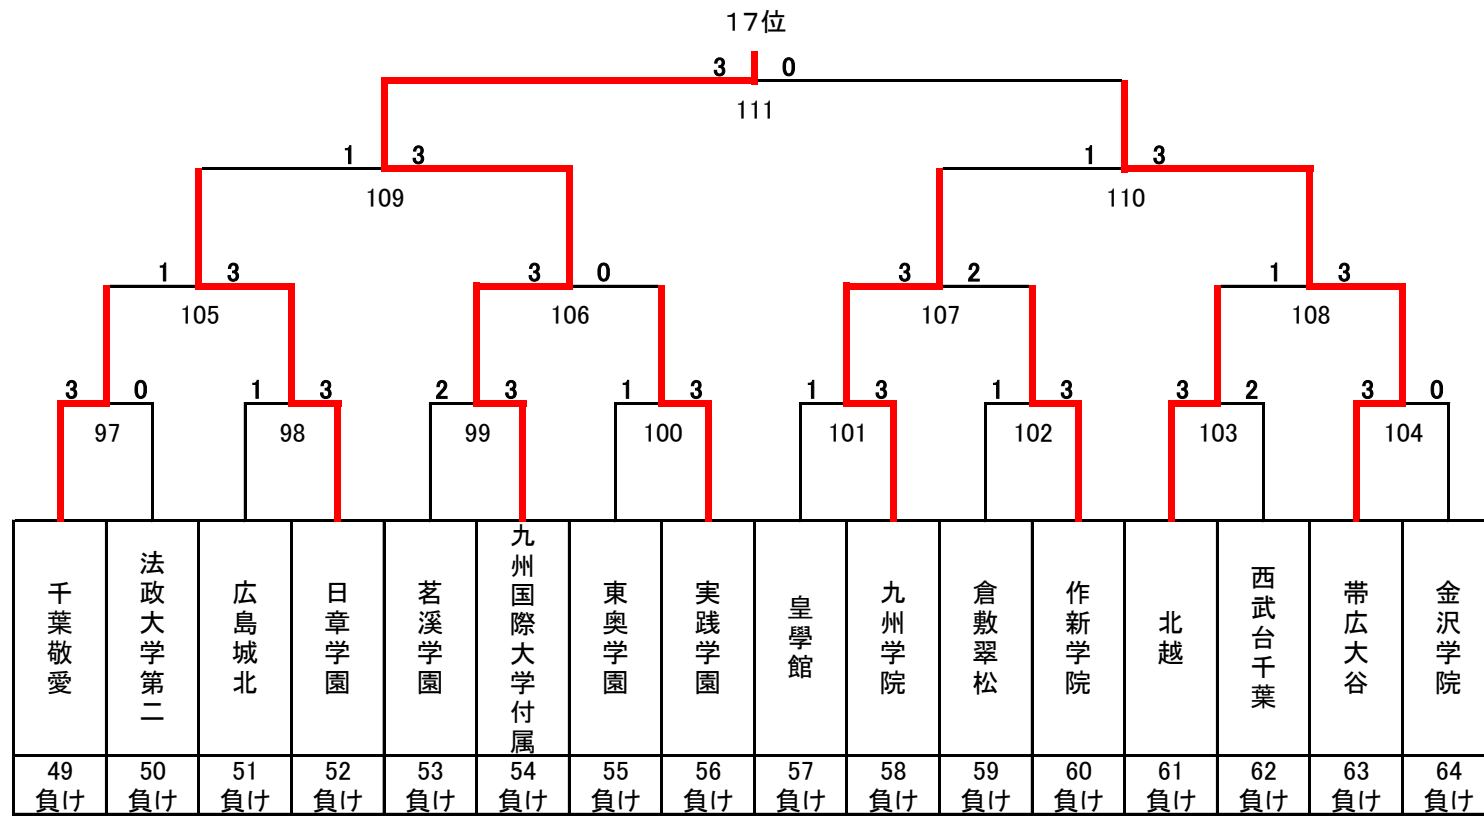

3位決定戦

7位決定戦

平成28年度 第21回全国私立高等学校選抜バドミントン大会

神奈川県；秋葉台文化体育館, 秩父宮記念体育館, 藤沢翔陵高等学校

男子

17~32位決定トーナメント

11位決定戦

15位決定戦

19位決定戦

23位決定戦

21~24位決定トーナメント

25~32位決定トーナメント

29~32位決定トーナメント

27位決定戦

31位決定戦