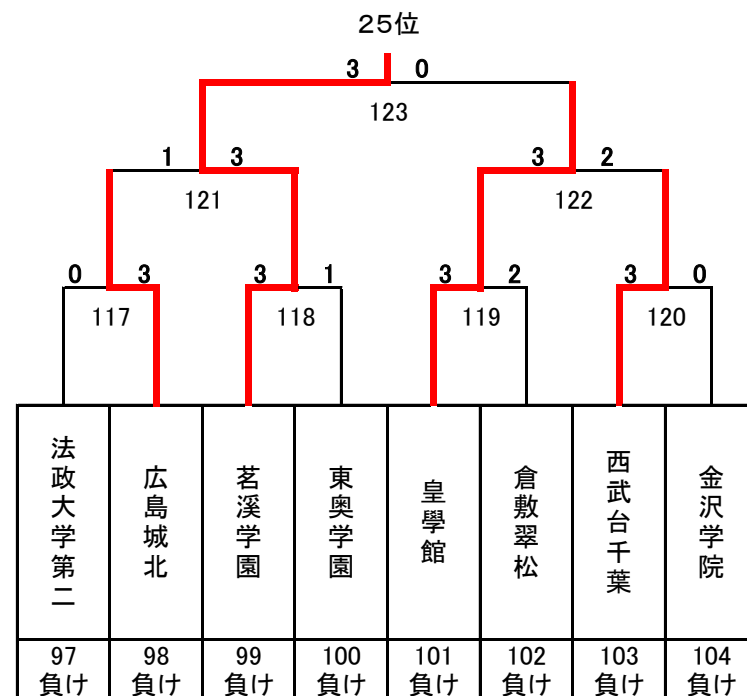

3位決定戦

7位決定戦

平成28年度 第21回全国私立高等学校選抜バドミントン大会

神奈川県；秋葉台文化体育館, 秩父宮記念体育館, 藤沢翔陵高等学校

男子

17~32位決定トーナメント

11位決定戦

15位決定戦

19位決定戦

23位決定戦

21~24位決定トーナメント

25~32位決定トーナメント

29~32位決定トーナメント

27位決定戦

31位決定戦