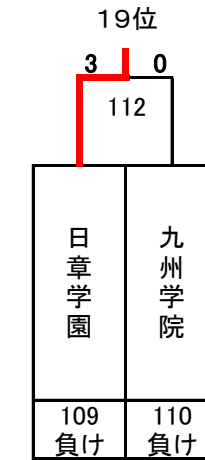

平成28年度 第21回全国私立高等学校選抜バドミントン大会

神奈川県；秋葉台文化体育館, 秩父宮記念体育館, 藤沢翔陵高等学校

男子

決勝トーナメント

聖ウルスラ学院英智

5~8位決定トーナメント

9~16位決定トーナメント

13~16位決定トーナメント

3位決定戦

7位決定戦

平成28年度 第21回全国私立高等学校選抜バドミントン大会

神奈川県；秋葉台文化体育館, 秩父宮記念体育館, 藤沢翔陵高等学校

男子

17~32位決定トーナメント

11位決定戦

15位決定戦

19位決定戦

23位決定戦

21~24位決定トーナメント

25~32位決定トーナメント

29~32位決定トーナメント

27位決定戦

31位決定戦