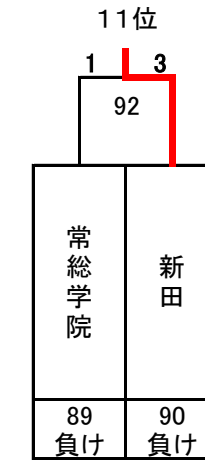

平成28年度 第21回全国私立高等学校選抜バドミントン大会

神奈川県；秋葉台文化体育館, 秩父宮記念体育館, 藤沢翔陵高等学校

男子

決勝トーナメント

聖ウルスラ学院英智

5~8位決定トーナメント

9~16位決定トーナメント

13~16位決定トーナメント

3位決定戦

7位決定戦

平成28年度 第21回全国私立高等学校選抜バドミントン大会

神奈川県；秋葉台文化体育館, 秩父宮記念体育館, 藤沢翔陵高等学校

男子

17~32位決定トーナメント

11位決定戦

15位決定戦

19位決定戦

23位決定戦

21~24位決定トーナメント

25~32位決定トーナメント

29~32位決定トーナメント

27位決定戦

31位決定戦