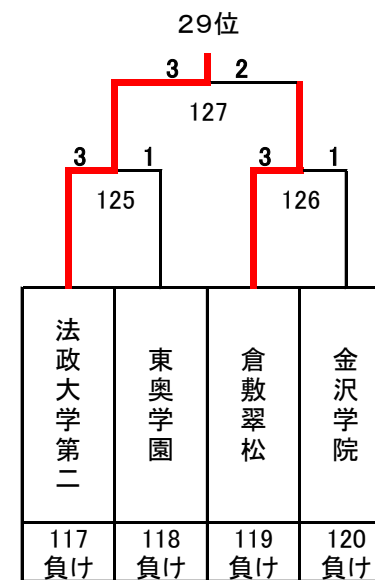

3位決定戦

7位決定戦

平成28年度 第21回全国私立高等学校選抜バドミントン大会

神奈川県；秋葉台文化体育館, 秩父宮記念体育館, 藤沢翔陵高等学校

男子

17~32位決定トーナメント

11位決定戦

15位決定戦

19位決定戦

23位決定戦

21~24位決定トーナメント

25~32位決定トーナメント

29~32位決定トーナメント

27位決定戦

31位決定戦