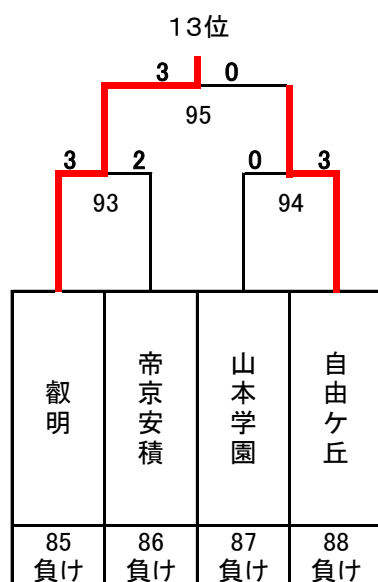

平成28年度 第21回全国私立高等学校選抜バドミントン大会

神奈川県；秋葉台文化体育館, 秩父宮記念体育館, 藤沢翔陵高等学校

男子

決勝トーナメント

聖ウルスラ学院英智

5~8位決定トーナメント

9~16位決定トーナメント

13~16位決定トーナメント

3位決定戦

7位決定戦

平成28年度 第21回全国私立高等学校選抜バドミントン大会

神奈川県；秋葉台文化体育館, 秩父宮記念体育館, 藤沢翔陵高等学校

男子

17~32位決定トーナメント

11位決定戦

15位決定戦

19位決定戦

23位決定戦

21~24位決定トーナメント

25~32位決定トーナメント

29~32位決定トーナメント

27位決定戦

31位決定戦