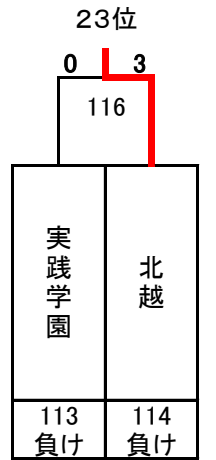

平成28年度 第21回全国私立高等学校選抜バドミントン大会

神奈川県；秋葉台文化体育館, 秩父宮記念体育館, 藤沢翔陵高等学校

男子

決勝トーナメント

聖ウルスラ学院英智

5~8位決定トーナメント

9~16位決定トーナメント

13~16位決定トーナメント

3位決定戦

7位決定戦

平成28年度 第21回全国私立高等学校選抜バドミントン大会

神奈川県；秋葉台文化体育館, 秩父宮記念体育館, 藤沢翔陵高等学校

男子

17~32位決定トーナメント

11位決定戦

15位決定戦

19位決定戦

23位決定戦

21~24位決定トーナメント

25~32位決定トーナメント

29~32位決定トーナメント

27位決定戦

31位決定戦