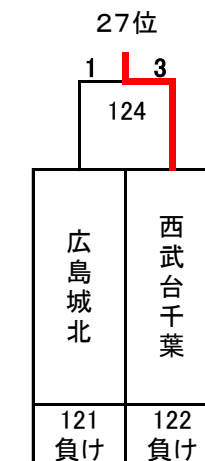

3位決定戦

7位決定戦

平成28年度 第21回全国私立高等学校選抜バドミントン大会

神奈川県；秋葉台文化体育館, 秩父宮記念体育館, 藤沢翔陵高等学校

男子

17~32位決定トーナメント

11位決定戦

15位決定戦

19位決定戦

23位決定戦

21~24位決定トーナメント

25~32位決定トーナメント

29~32位決定トーナメント

27位決定戦

31位決定戦