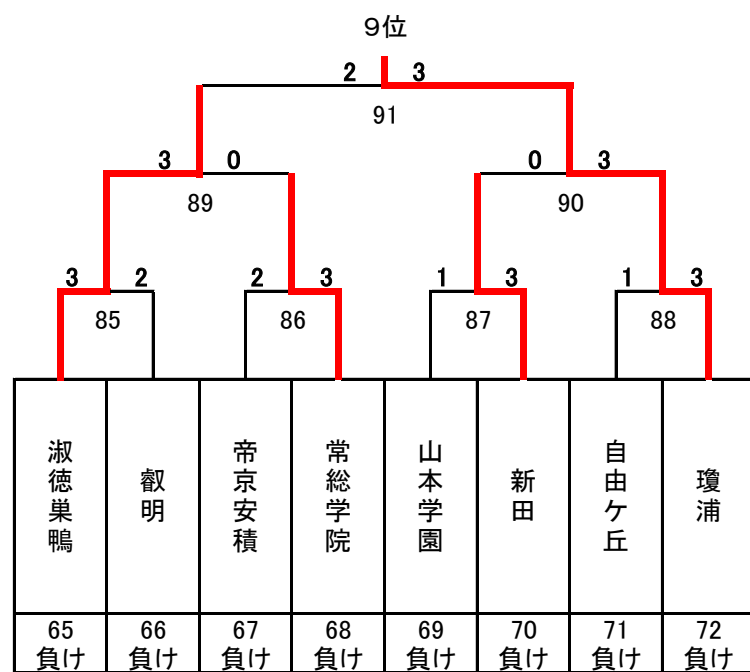

平成28年度 第21回全国私立高等学校選抜バドミントン大会

神奈川県；秋葉台文化体育館, 秩父宮記念体育館, 藤沢翔陵高等学校

男子

決勝トーナメント

聖ウルスラ学院英智

5~8位決定トーナメント

9~16位決定トーナメント

13~16位決定トーナメント

3位決定戦

7位決定戦

平成28年度 第21回全国私立高等学校選抜バドミントン大会

神奈川県；秋葉台文化体育館, 秩父宮記念体育館, 藤沢翔陵高等学校

男子

17~32位決定トーナメント

11位決定戦

15位決定戦

19位決定戦

23位決定戦

21~24位決定トーナメント

25~32位決定トーナメント

29~32位決定トーナメント

27位決定戦

31位決定戦