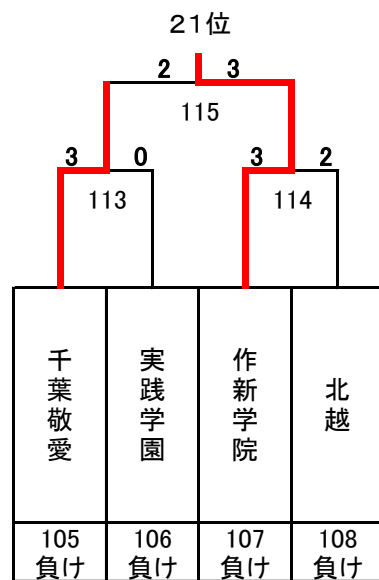

平成28年度 第21回全国私立高等学校選抜バドミントン大会

神奈川県；秋葉台文化体育館, 秩父宮記念体育館, 藤沢翔陵高等学校

男子

決勝トーナメント

聖ウルスラ学院英智

5~8位決定トーナメント

9~16位決定トーナメント

13~16位決定トーナメント

3位決定戦

7位決定戦

平成28年度 第21回全国私立高等学校選抜バドミントン大会

神奈川県；秋葉台文化体育館, 秩父宮記念体育館, 藤沢翔陵高等学校

男子

17~32位決定トーナメント

11位決定戦

15位決定戦

19位決定戦

23位決定戦

21~24位決定トーナメント

25~32位決定トーナメント

29~32位決定トーナメント

27位決定戦

31位決定戦