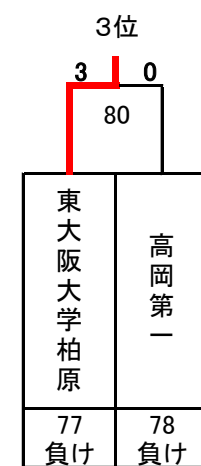

平成28年度 第21回全国私立高等学校選抜バドミントン大会

神奈川県；秋葉台文化体育館, 秩父宮記念体育館, 藤沢翔陵高等学校

男子

決勝トーナメント

聖ウルスラ学院英智

5~8位決定トーナメント

9~16位決定トーナメント

13~16位決定トーナメント

3位決定戦

7位決定戦

平成28年度 第21回全国私立高等学校選抜バドミントン大会

神奈川県；秋葉台文化体育館, 秩父宮記念体育館, 藤沢翔陵高等学校

男子

17~32位決定トーナメント

11位決定戦

15位決定戦

19位決定戦

23位決定戦

21~24位決定トーナメント

25~32位決定トーナメント

29~32位決定トーナメント

27位決定戦

31位決定戦