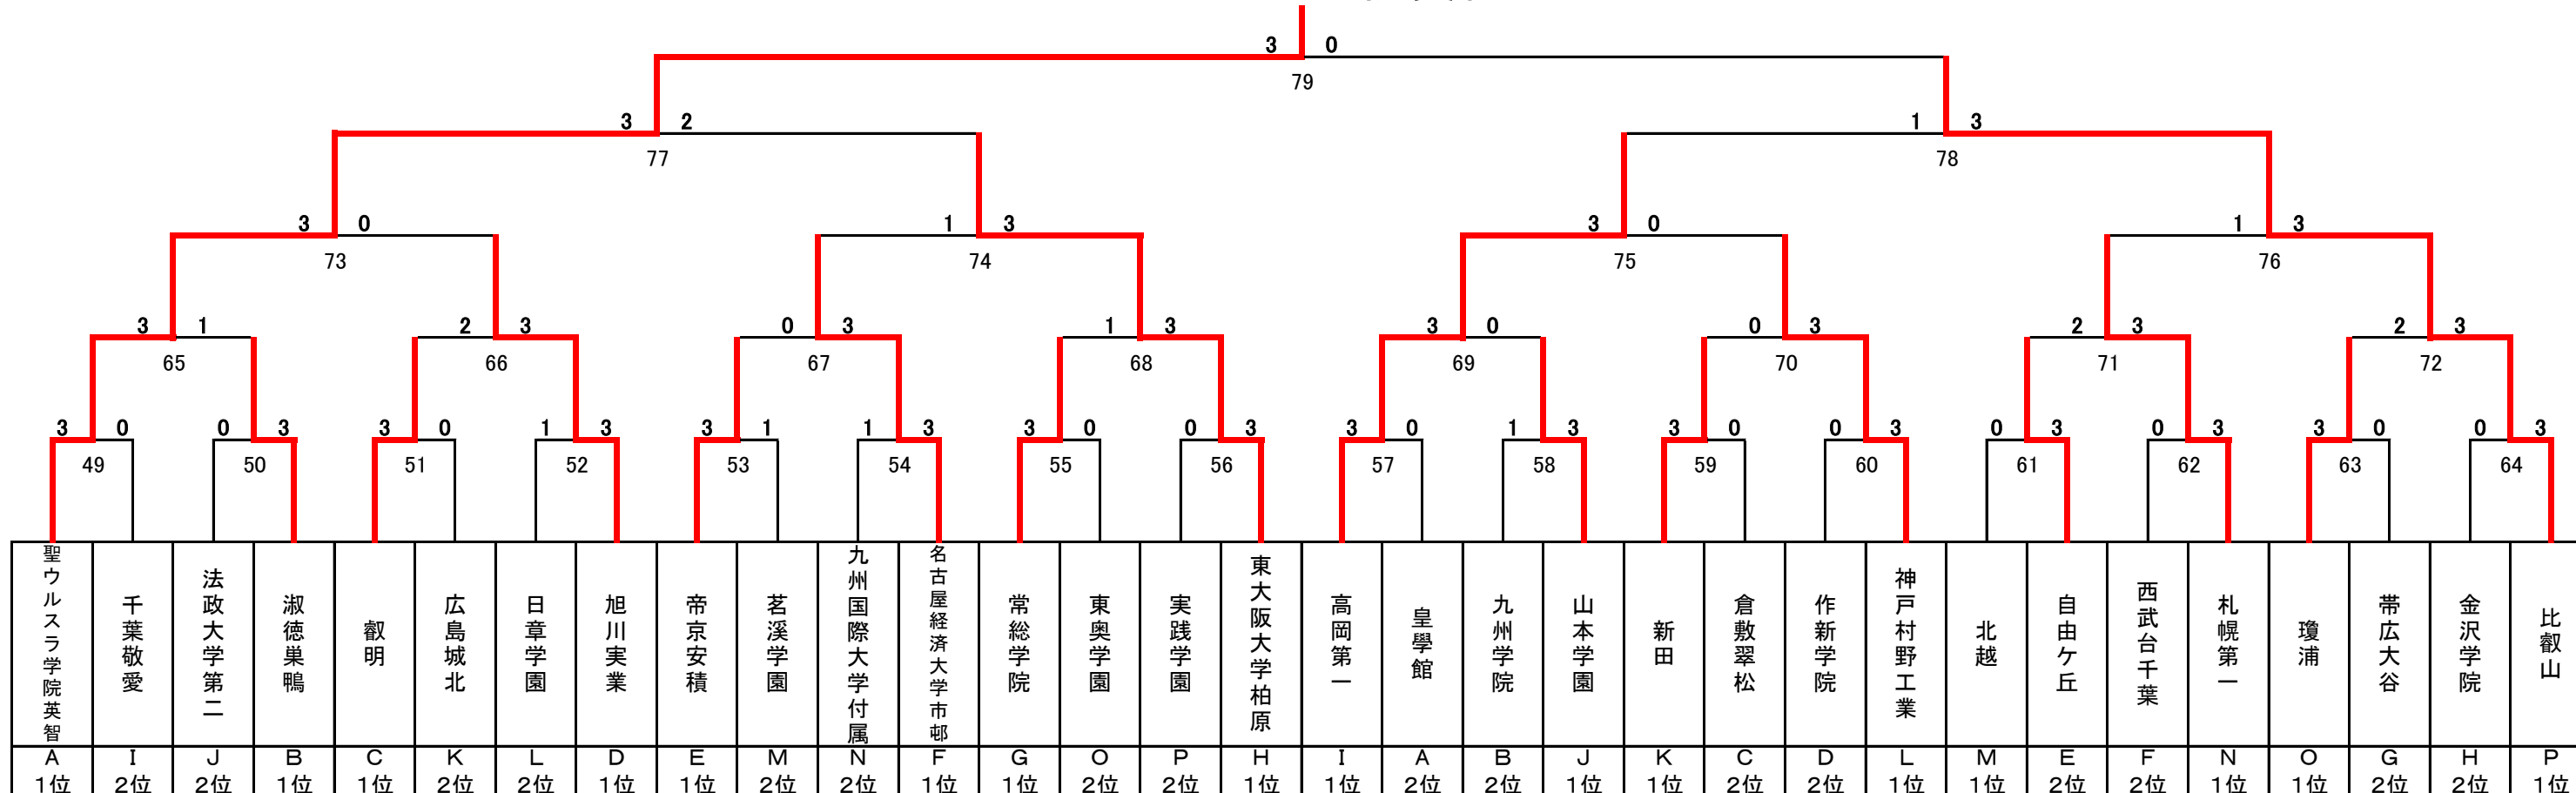

平成28年度 第21回全国私立高等学校選抜バドミントン大会

神奈川県；秋葉台文化体育館, 秩父宮記念体育館, 藤沢翔陵高等学校

男子

決勝トーナメント

聖ウルスラ学院英智

5~8位決定トーナメント

9~16位決定トーナメント

13~16位決定トーナメント

3位決定戦

7位決定戦

平成28年度 第21回全国私立高等学校選抜バドミントン大会

神奈川県；秋葉台文化体育館, 秩父宮記念体育館, 藤沢翔陵高等学校

男子

17~32位決定トーナメント

11位決定戦

15位決定戦

19位決定戦

23位決定戦

21~24位決定トーナメント

25~32位決定トーナメント

29~32位決定トーナメント

27位決定戦

31位決定戦