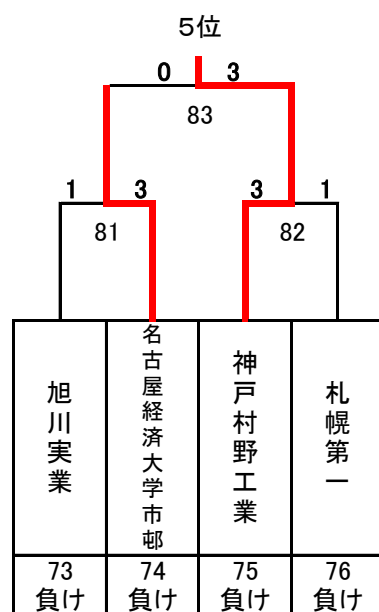

平成28年度 第21回全国私立高等学校選抜バドミントン大会

神奈川県；秋葉台文化体育館, 秩父宮記念体育館, 藤沢翔陵高等学校

男子

決勝トーナメント

聖ウルスラ学院英智

5~8位決定トーナメント

9~16位決定トーナメント

13~16位決定トーナメント

3位決定戦

7位決定戦

平成28年度 第21回全国私立高等学校選抜バドミントン大会

神奈川県；秋葉台文化体育館, 秩父宮記念体育館, 藤沢翔陵高等学校

男子

17~32位決定トーナメント

11位決定戦

15位決定戦

19位決定戦

23位決定戦

21~24位決定トーナメント

25~32位決定トーナメント

29~32位決定トーナメント

27位決定戦

31位決定戦