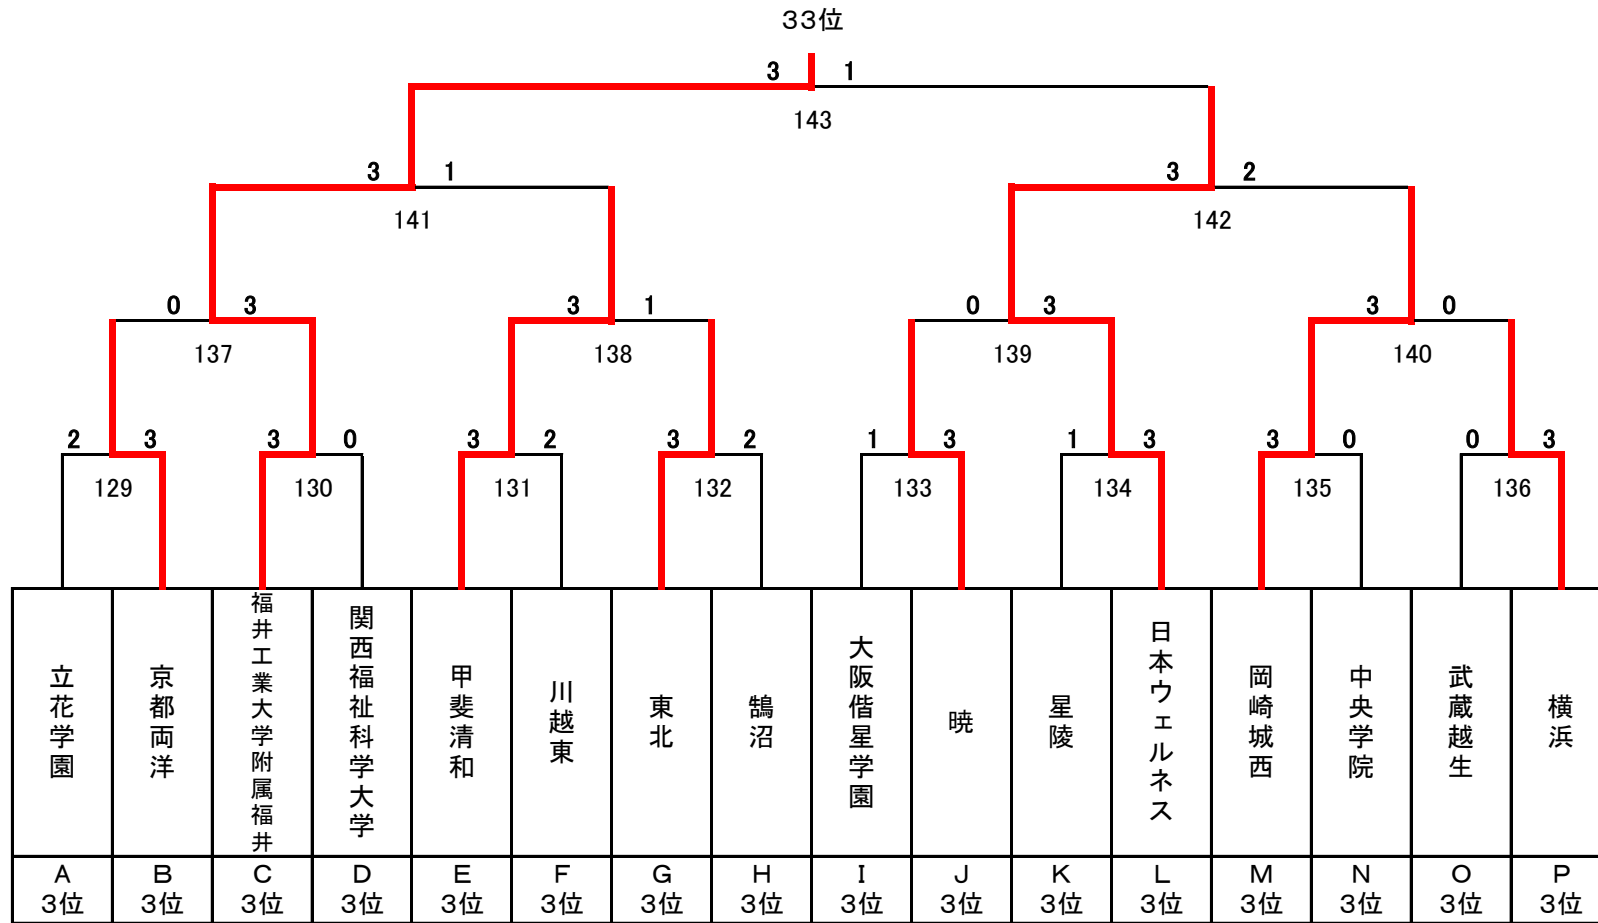

平成28年度 第21回全国私立高等学校選抜バドミントン大会

神奈川県；秋葉台文化体育館, 秩父宮記念体育館, 藤沢翔陵高等学校

男子

順位決定トーナメント

35位決定戦

37~40位決定トーナメント

39位決定戦

43位決定戦

45~48位決定トーナメント

47位決定戦