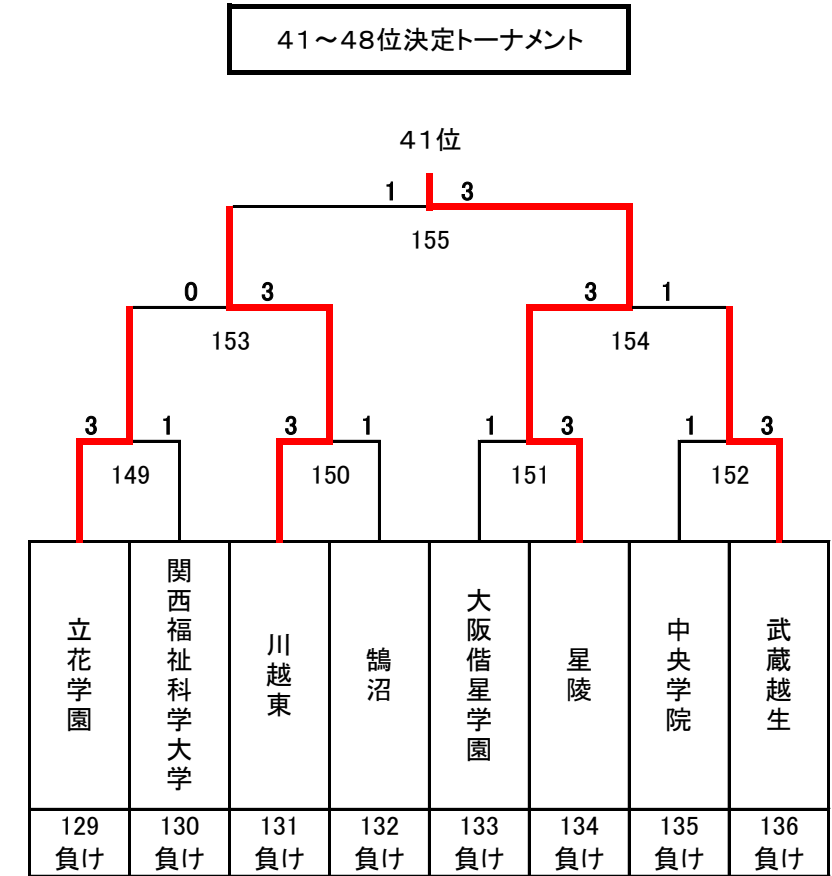

平成28年度 第21回全国私立高等学校選抜バドミントン大会

神奈川県；秋葉台文化体育館, 秩父宮記念体育館, 藤沢翔陵高等学校

男子

順位決定トーナメント

35位決定戦

37~40位決定トーナメント

39位決定戦

43位決定戦

45~48位決定トーナメント

47位決定戦