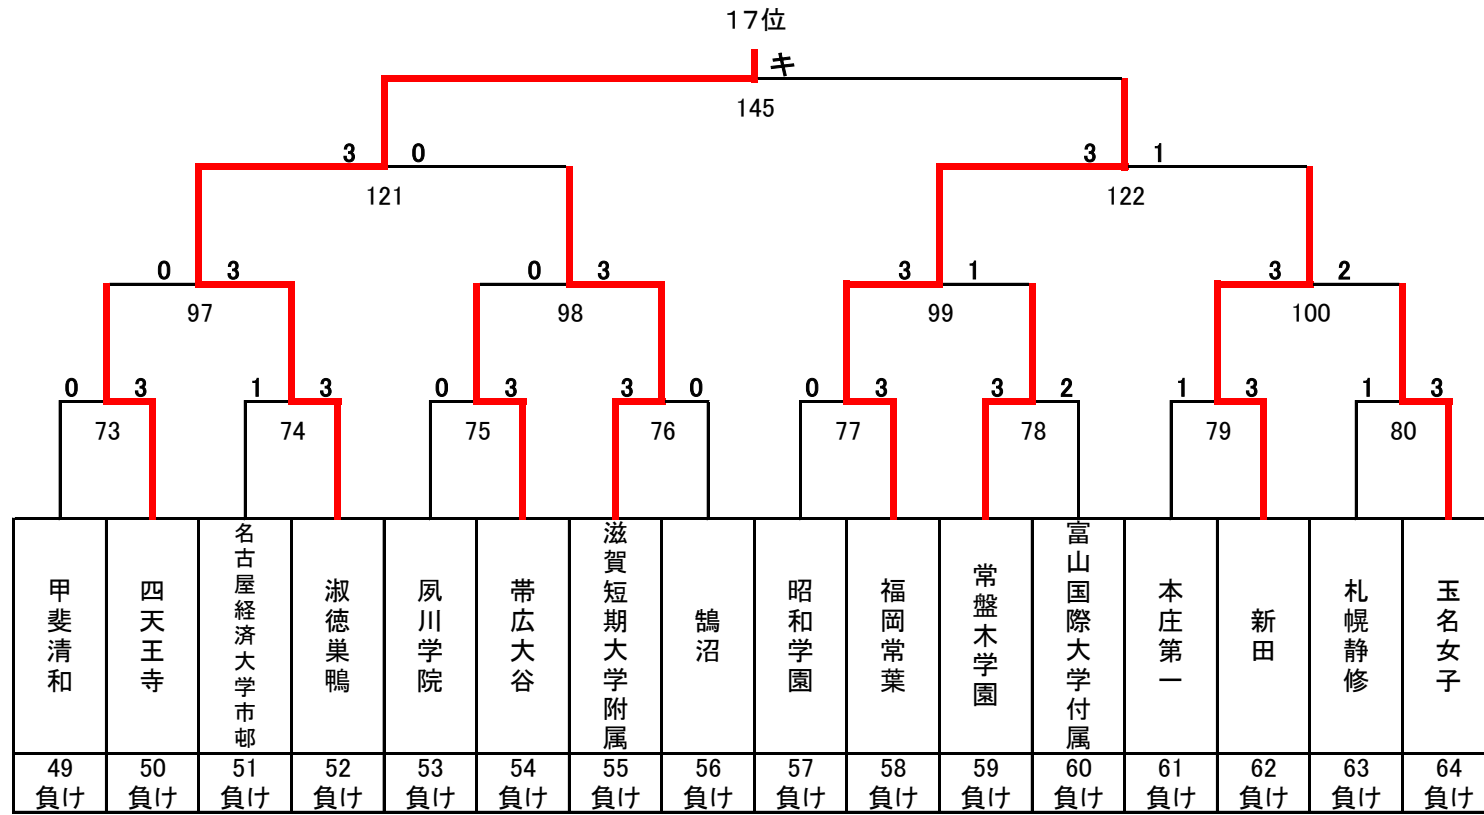

平成27年度 第20回全国私立高等学校選抜バドミントン大会

北海道立総合体育センター(北海きたえーる)

女子

決勝トーナメント

埼玉栄

5~8位決定トーナメント

9~16位決定トーナメント

13~16位決定トーナメント

3位決定戦

7位決定戦

平成27年度 第20回全国私立高等学校選抜バドミントン大会

北海道立総合体育センター(北海きたえーる)

女子

17~32位決定トーナメント

11位決定戦

15位決定戦

19位決定戦

23位決定戦

21~24位決定トーナメント

25~32位決定トーナメント

29~32位決定トーナメント

27位決定戦

31位決定戦