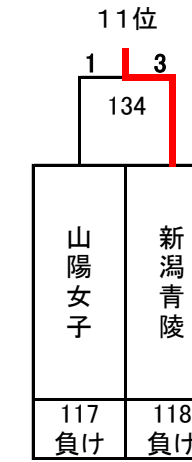

平成27年度 第20回全国私立高等学校選抜バドミントン大会

北海道立総合体育センター(北海きたえーる)

女子

決勝トーナメント

埼玉栄

5~8位決定トーナメント

9~16位決定トーナメント

13~16位決定トーナメント

3位決定戦

7位決定戦

平成27年度 第20回全国私立高等学校選抜バドミントン大会

北海道立総合体育センター(北海きたえーる)

女子

17~32位決定トーナメント

11位決定戦

15位決定戦

19位決定戦

23位決定戦

21~24位決定トーナメント

25~32位決定トーナメント

29~32位決定トーナメント

27位決定戦

31位決定戦