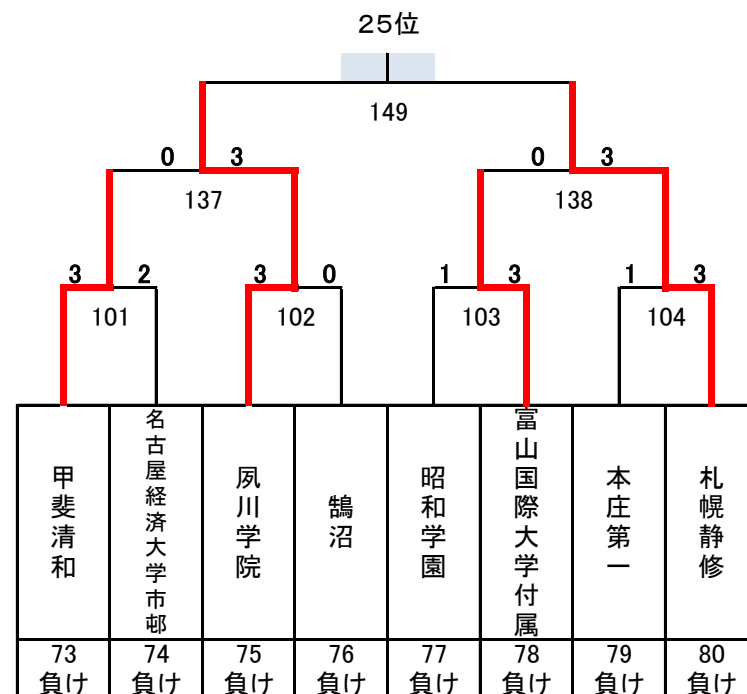

平成27年度 第20回全国私立高等学校選抜バドミントン大会

北海道立総合体育センター(北海きたえーる)

女子

決勝トーナメント

埼玉栄

5~8位決定トーナメント

9~16位決定トーナメント

13~16位決定トーナメント

3位決定戦

7位決定戦

平成27年度 第20回全国私立高等学校選抜バドミントン大会

北海道立総合体育センター(北海きたえーる)

女子

17~32位決定トーナメント

11位決定戦

15位決定戦

19位決定戦

23位決定戦

21~24位決定トーナメント

25~32位決定トーナメント

29~32位決定トーナメント

27位決定戦

31位決定戦