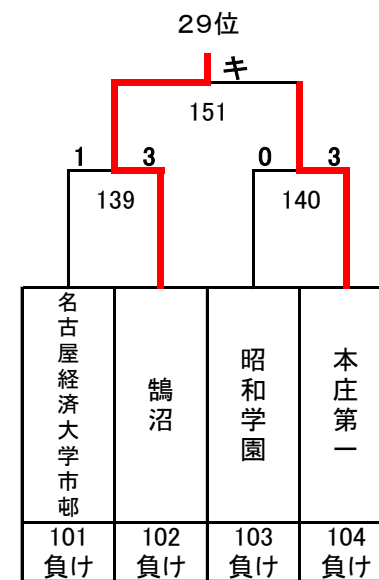

平成27年度 第20回全国私立高等学校選抜バドミントン大会

北海道立総合体育センター(北海きたえーる)

女子

決勝トーナメント

埼玉栄

5~8位決定トーナメント

9~16位決定トーナメント

13~16位決定トーナメント

3位決定戦

7位決定戦

平成27年度 第20回全国私立高等学校選抜バドミントン大会

北海道立総合体育センター(北海きたえーる)

女子

17~32位決定トーナメント

11位決定戦

15位決定戦

19位決定戦

23位決定戦

21~24位決定トーナメント

25~32位決定トーナメント

29~32位決定トーナメント

27位決定戦

31位決定戦