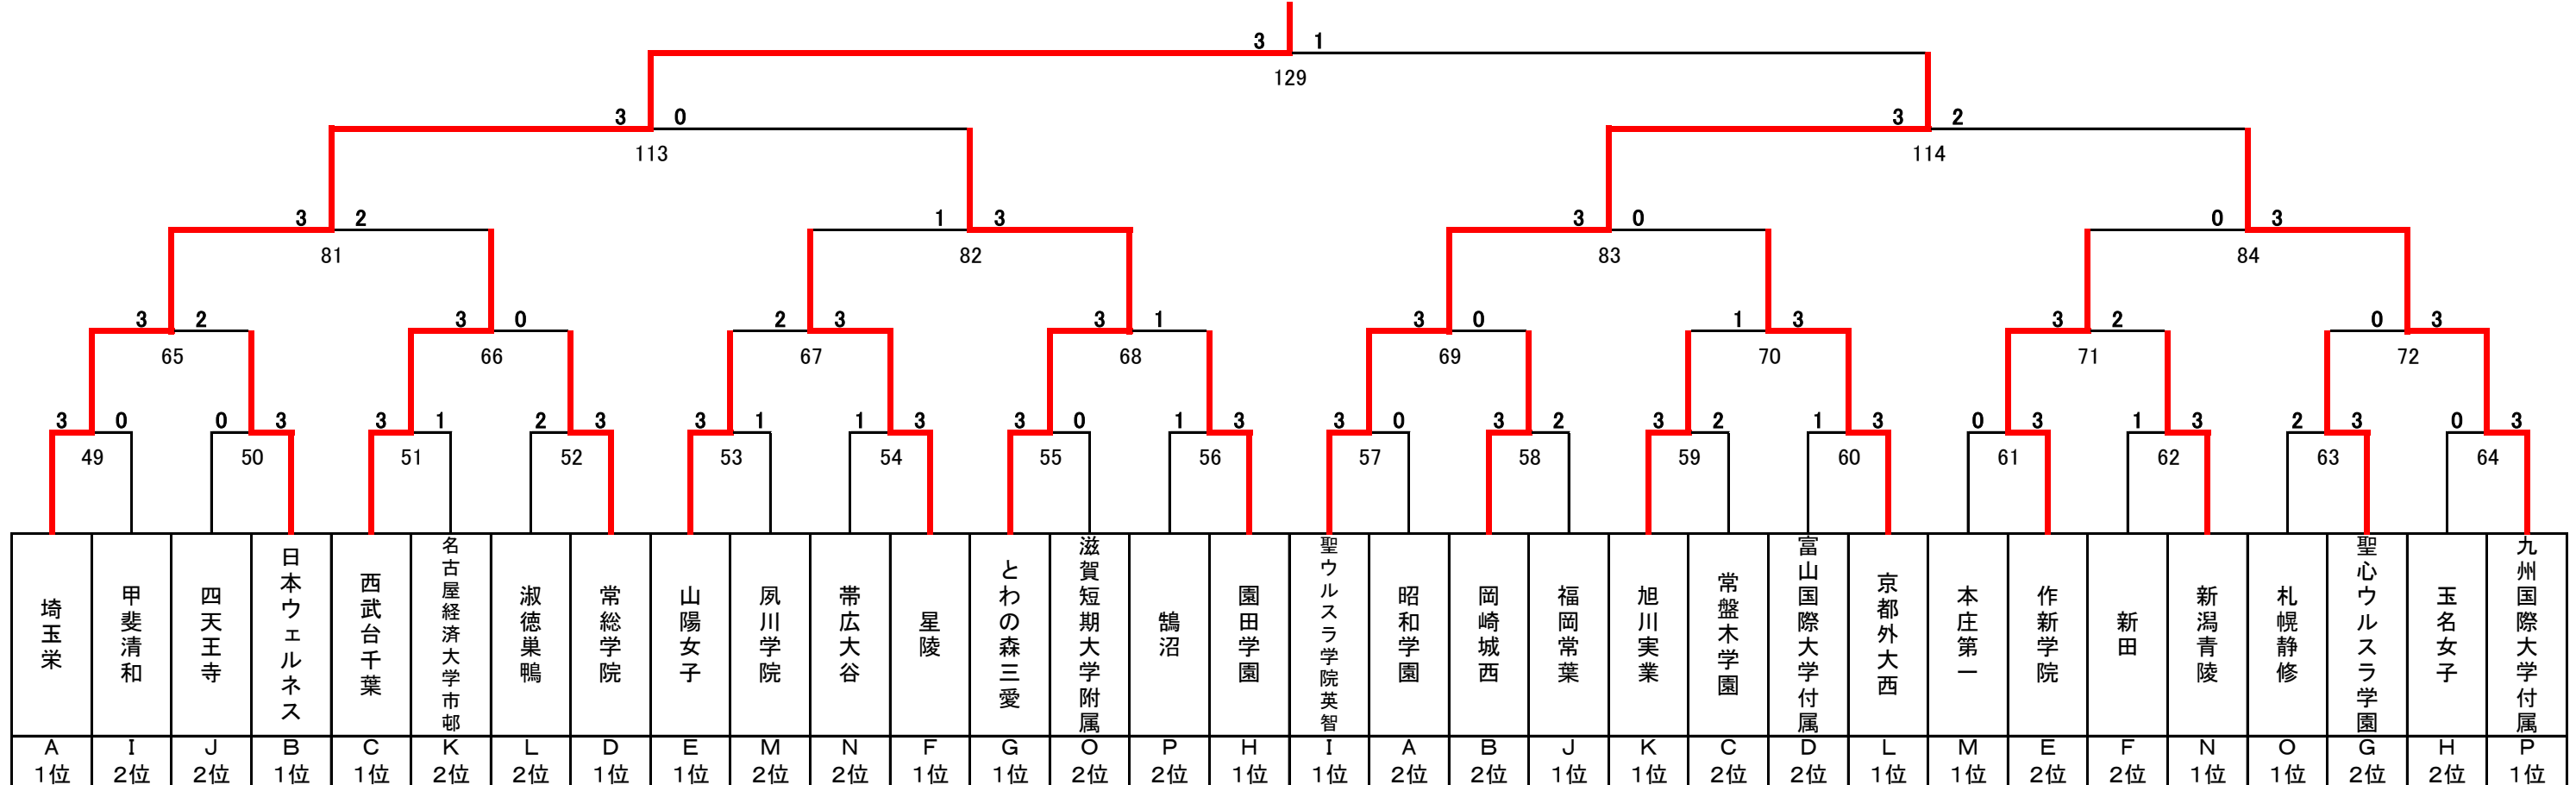

平成27年度 第20回全国私立高等学校選抜バドミントン大会

北海道立総合体育センター(北海きたえーる)

女子

決勝トーナメント

埼玉栄

5~8位決定トーナメント

9~16位決定トーナメント

13~16位決定トーナメント

3位決定戦

7位決定戦

平成27年度 第20回全国私立高等学校選抜バドミントン大会

北海道立総合体育センター(北海きたえーる)

女子

17~32位決定トーナメント

11位決定戦

15位決定戦

19位決定戦

23位決定戦

21~24位決定トーナメント

25~32位決定トーナメント

29~32位決定トーナメント

27位決定戦

31位決定戦