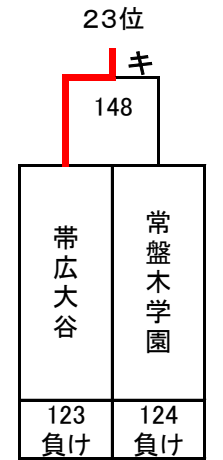

平成27年度 第20回全国私立高等学校選抜バドミントン大会

北海道立総合体育センター(北海きたえーる)

女子

決勝トーナメント

埼玉栄

5~8位決定トーナメント

9~16位決定トーナメント

13~16位決定トーナメント

3位決定戦

7位決定戦

平成27年度 第20回全国私立高等学校選抜バドミントン大会

北海道立総合体育センター(北海きたえーる)

女子

17~32位決定トーナメント

11位決定戦

15位決定戦

19位決定戦

23位決定戦

21~24位決定トーナメント

25~32位決定トーナメント

29~32位決定トーナメント

27位決定戦

31位決定戦