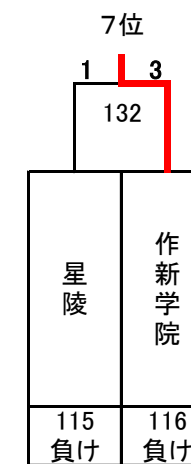

平成27年度 第20回全国私立高等学校選抜バドミントン大会

北海道立総合体育センター(北海きたえーる)

女子

決勝トーナメント

埼玉栄

5~8位決定トーナメント

9~16位決定トーナメント

13~16位決定トーナメント

3位決定戦

7位決定戦

平成27年度 第20回全国私立高等学校選抜バドミントン大会

北海道立総合体育センター(北海きたえーる)

女子

17~32位決定トーナメント

11位決定戦

15位決定戦

19位決定戦

23位決定戦

21~24位決定トーナメント

25~32位決定トーナメント

29~32位決定トーナメント

27位決定戦

31位決定戦