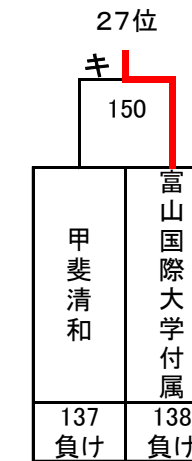

平成27年度 第20回全国私立高等学校選抜バドミントン大会

北海道立総合体育センター(北海きたえーる)

女子

決勝トーナメント

埼玉栄

5~8位決定トーナメント

9~16位決定トーナメント

13~16位決定トーナメント

3位決定戦

7位決定戦

平成27年度 第20回全国私立高等学校選抜バドミントン大会

北海道立総合体育センター(北海きたえーる)

女子

17~32位決定トーナメント

11位決定戦

15位決定戦

19位決定戦

23位決定戦

21~24位決定トーナメント

25~32位決定トーナメント

29~32位決定トーナメント

27位決定戦

31位決定戦