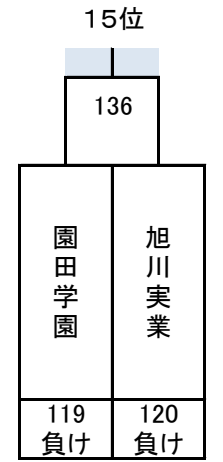

平成27年度 第20回全国私立高等学校選抜バドミントン大会

北海道立総合体育センター(北海きたえーる)

女子

決勝トーナメント

埼玉栄

5~8位決定トーナメント

9~16位決定トーナメント

13~16位決定トーナメント

3位決定戦

7位決定戦

平成27年度 第20回全国私立高等学校選抜バドミントン大会

北海道立総合体育センター(北海きたえーる)

女子

17~32位決定トーナメント

11位決定戦

15位決定戦

19位決定戦

23位決定戦

21~24位決定トーナメント

25~32位決定トーナメント

29~32位決定トーナメント

27位決定戦

31位決定戦