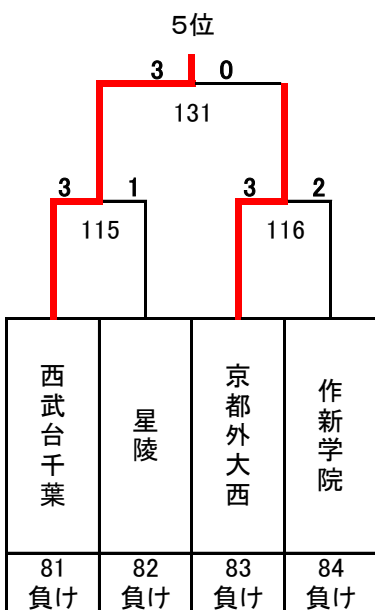

平成27年度 第20回全国私立高等学校選抜バドミントン大会

北海道立総合体育センター(北海きたえーる)

女子

決勝トーナメント

埼玉栄

5~8位決定トーナメント

9~16位決定トーナメント

13~16位決定トーナメント

3位決定戦

7位決定戦

平成27年度 第20回全国私立高等学校選抜バドミントン大会

北海道立総合体育センター(北海きたえーる)

女子

17~32位決定トーナメント

11位決定戦

15位決定戦

19位決定戦

23位決定戦

21~24位決定トーナメント

25~32位決定トーナメント

29~32位決定トーナメント

27位決定戦

31位決定戦