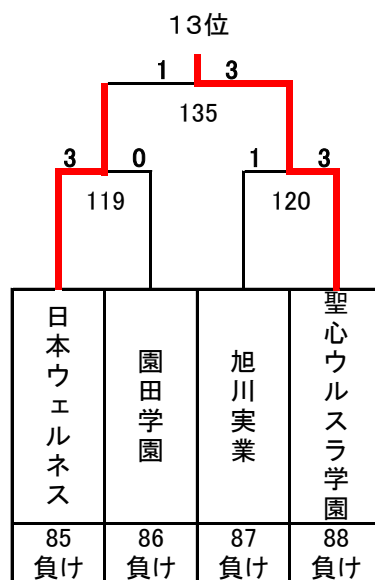

平成27年度 第20回全国私立高等学校選抜バドミントン大会

北海道立総合体育センター(北海きたえーる)

女子

決勝トーナメント

埼玉栄

5~8位決定トーナメント

9~16位決定トーナメント

13~16位決定トーナメント

3位決定戦

7位決定戦

平成27年度 第20回全国私立高等学校選抜バドミントン大会

北海道立総合体育センター(北海きたえーる)

女子

17~32位決定トーナメント

11位決定戦

15位決定戦

19位決定戦

23位決定戦

21~24位決定トーナメント

25~32位決定トーナメント

29~32位決定トーナメント

27位決定戦

31位決定戦