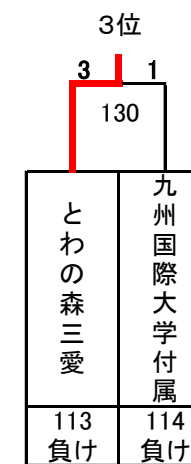

平成27年度 第20回全国私立高等学校選抜バドミントン大会

北海道立総合体育センター(北海きたえーる)

女子

決勝トーナメント

埼玉栄

5~8位決定トーナメント

9~16位決定トーナメント

13~16位決定トーナメント

3位決定戦

7位決定戦

平成27年度 第20回全国私立高等学校選抜バドミントン大会

北海道立総合体育センター(北海きたえーる)

女子

17~32位決定トーナメント

11位決定戦

15位決定戦

19位決定戦

23位決定戦

21~24位決定トーナメント

25~32位決定トーナメント

29~32位決定トーナメント

27位決定戦

31位決定戦