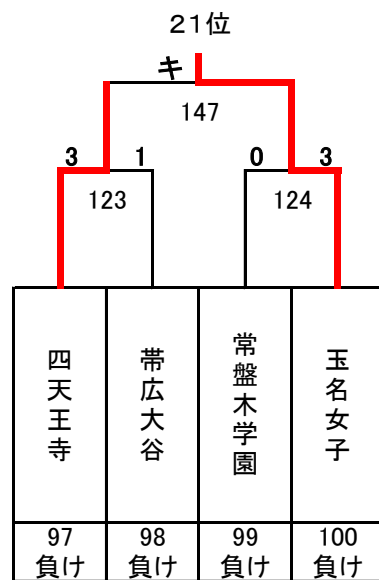

平成27年度 第20回全国私立高等学校選抜バドミントン大会

北海道立総合体育センター(北海きたえーる)

女子

決勝トーナメント

埼玉栄

5~8位決定トーナメント

9~16位決定トーナメント

13~16位決定トーナメント

3位決定戦

7位決定戦

平成27年度 第20回全国私立高等学校選抜バドミントン大会

北海道立総合体育センター(北海きたえーる)

女子

17~32位決定トーナメント

11位決定戦

15位決定戦

19位決定戦

23位決定戦

21~24位決定トーナメント

25~32位決定トーナメント

29~32位決定トーナメント

27位決定戦

31位決定戦