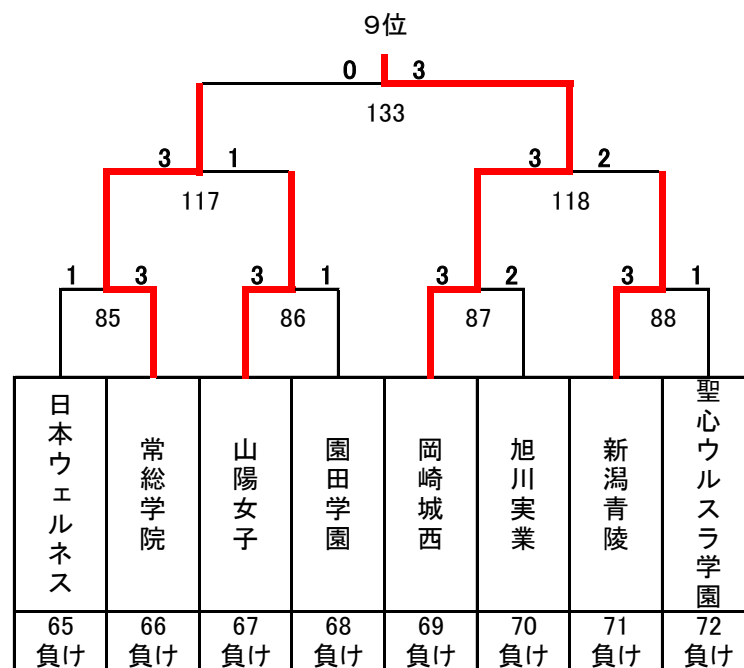

平成27年度 第20回全国私立高等学校選抜バドミントン大会

北海道立総合体育センター(北海きたえーる)

女子

決勝トーナメント

埼玉栄

5~8位決定トーナメント

9~16位決定トーナメント

13~16位決定トーナメント

3位決定戦

7位決定戦

平成27年度 第20回全国私立高等学校選抜バドミントン大会

北海道立総合体育センター(北海きたえーる)

女子

17~32位決定トーナメント

11位決定戦

15位決定戦

19位決定戦

23位決定戦

21~24位決定トーナメント

25~32位決定トーナメント

29~32位決定トーナメント

27位決定戦

31位決定戦