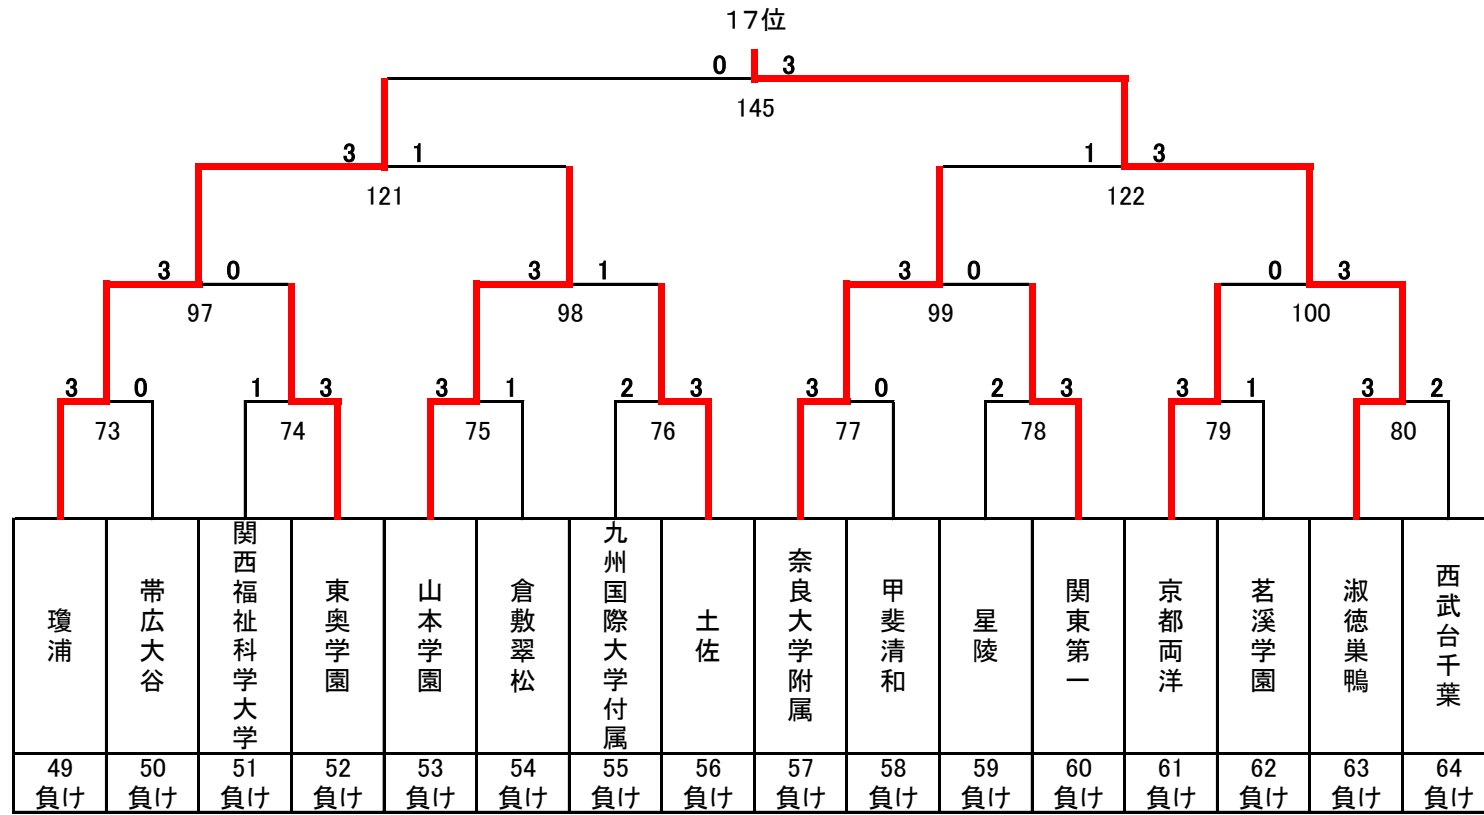

平成27年度 第20回全国私立高等学校選抜バドミントン大会

北海道立総合体育センター(北海きたえーる)

男子

決勝トーナメント

埼玉栄

5~8位決定トーナメント

9~16位決定トーナメント

13~16位決定トーナメント

3位決定戦

7位決定戦

平成27年度 第20回全国私立高等学校選抜バドミントン大会

北海道立総合体育センター(北海きたえーる)

男子

17~32位決定トーナメント

11位決定戦

15位決定戦

19位決定戦

23位決定戦

21~24位決定トーナメント

25~32位決定トーナメント

29~32位決定トーナメント

27位決定戦

31位決定戦