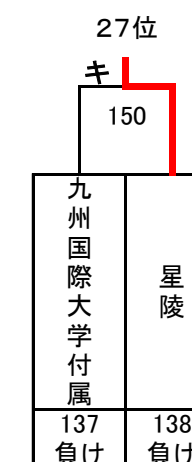

平成27年度 第20回全国私立高等学校選抜バドミントン大会

北海道立総合体育センター(北海きたえーる)

男子

決勝トーナメント

埼玉栄

5~8位決定トーナメント

9~16位決定トーナメント

13~16位決定トーナメント

3位決定戦

7位決定戦

平成27年度 第20回全国私立高等学校選抜バドミントン大会

北海道立総合体育センター(北海きたえーる)

男子

17~32位決定トーナメント

11位決定戦

15位決定戦

19位決定戦

23位決定戦

21~24位決定トーナメント

25~32位決定トーナメント

29~32位決定トーナメント

27位決定戦

31位決定戦