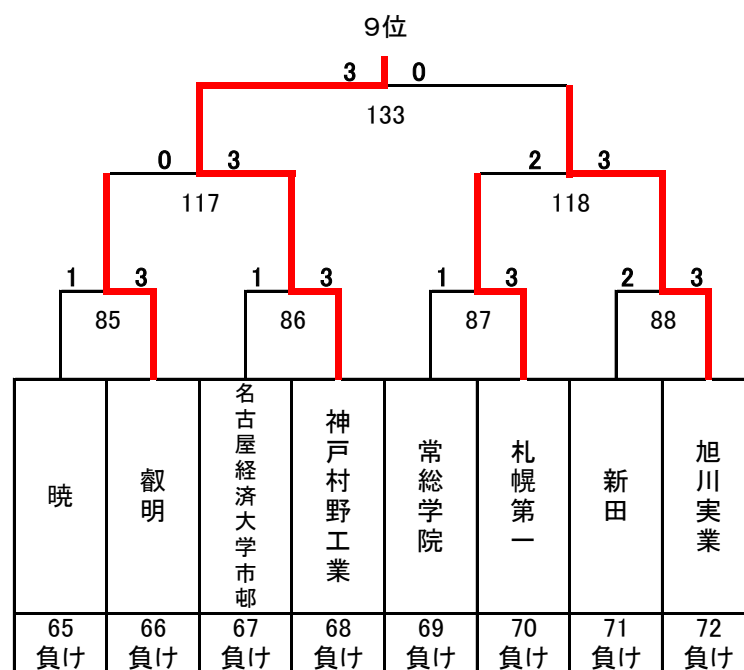

平成27年度 第20回全国私立高等学校選抜バドミントン大会

北海道立総合体育センター(北海きたえーる)

男子

決勝トーナメント

埼玉栄

5~8位決定トーナメント

9~16位決定トーナメント

13~16位決定トーナメント

3位決定戦

7位決定戦

平成27年度 第20回全国私立高等学校選抜バドミントン大会

北海道立総合体育センター(北海きたえーる)

男子

17~32位決定トーナメント

11位決定戦

15位決定戦

19位決定戦

23位決定戦

21~24位決定トーナメント

25~32位決定トーナメント

29~32位決定トーナメント

27位決定戦

31位決定戦