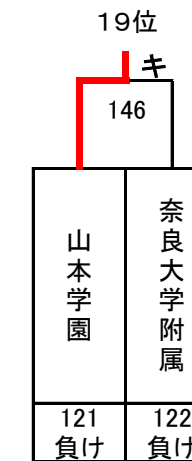

平成27年度 第20回全国私立高等学校選抜バドミントン大会

北海道立総合体育センター(北海きたえーる)

男子

決勝トーナメント

埼玉栄

5~8位決定トーナメント

9~16位決定トーナメント

13~16位決定トーナメント

3位決定戦

7位決定戦

平成27年度 第20回全国私立高等学校選抜バドミントン大会

北海道立総合体育センター(北海きたえーる)

男子

17~32位決定トーナメント

11位決定戦

15位決定戦

19位決定戦

23位決定戦

21~24位決定トーナメント

25~32位決定トーナメント

29~32位決定トーナメント

27位決定戦

31位決定戦