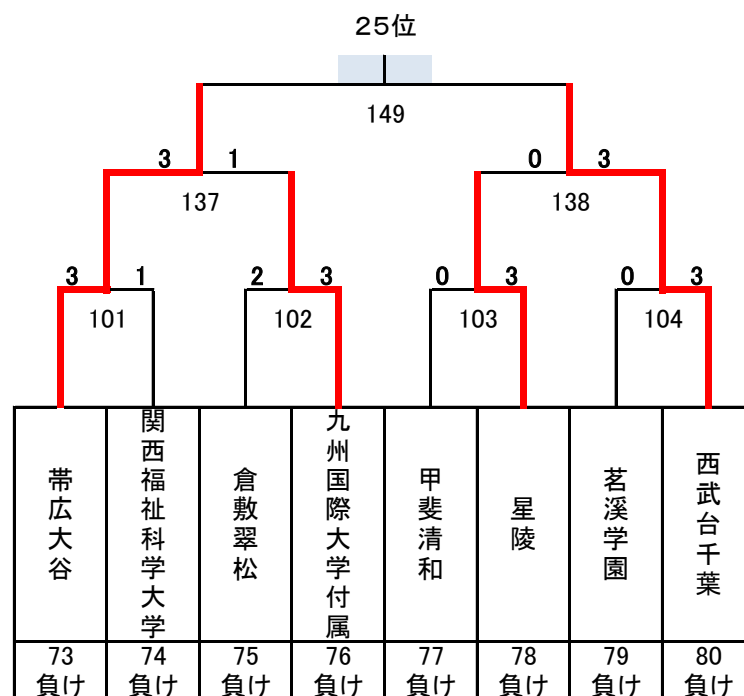

平成27年度 第20回全国私立高等学校選抜バドミントン大会

北海道立総合体育センター(北海きたえーる)

男子

決勝トーナメント

埼玉栄

5~8位決定トーナメント

9~16位決定トーナメント

13~16位決定トーナメント

3位決定戦

7位決定戦

平成27年度 第20回全国私立高等学校選抜バドミントン大会

北海道立総合体育センター(北海きたえーる)

男子

17~32位決定トーナメント

11位決定戦

15位決定戦

19位決定戦

23位決定戦

21~24位決定トーナメント

25~32位決定トーナメント

29~32位決定トーナメント

27位決定戦

31位決定戦