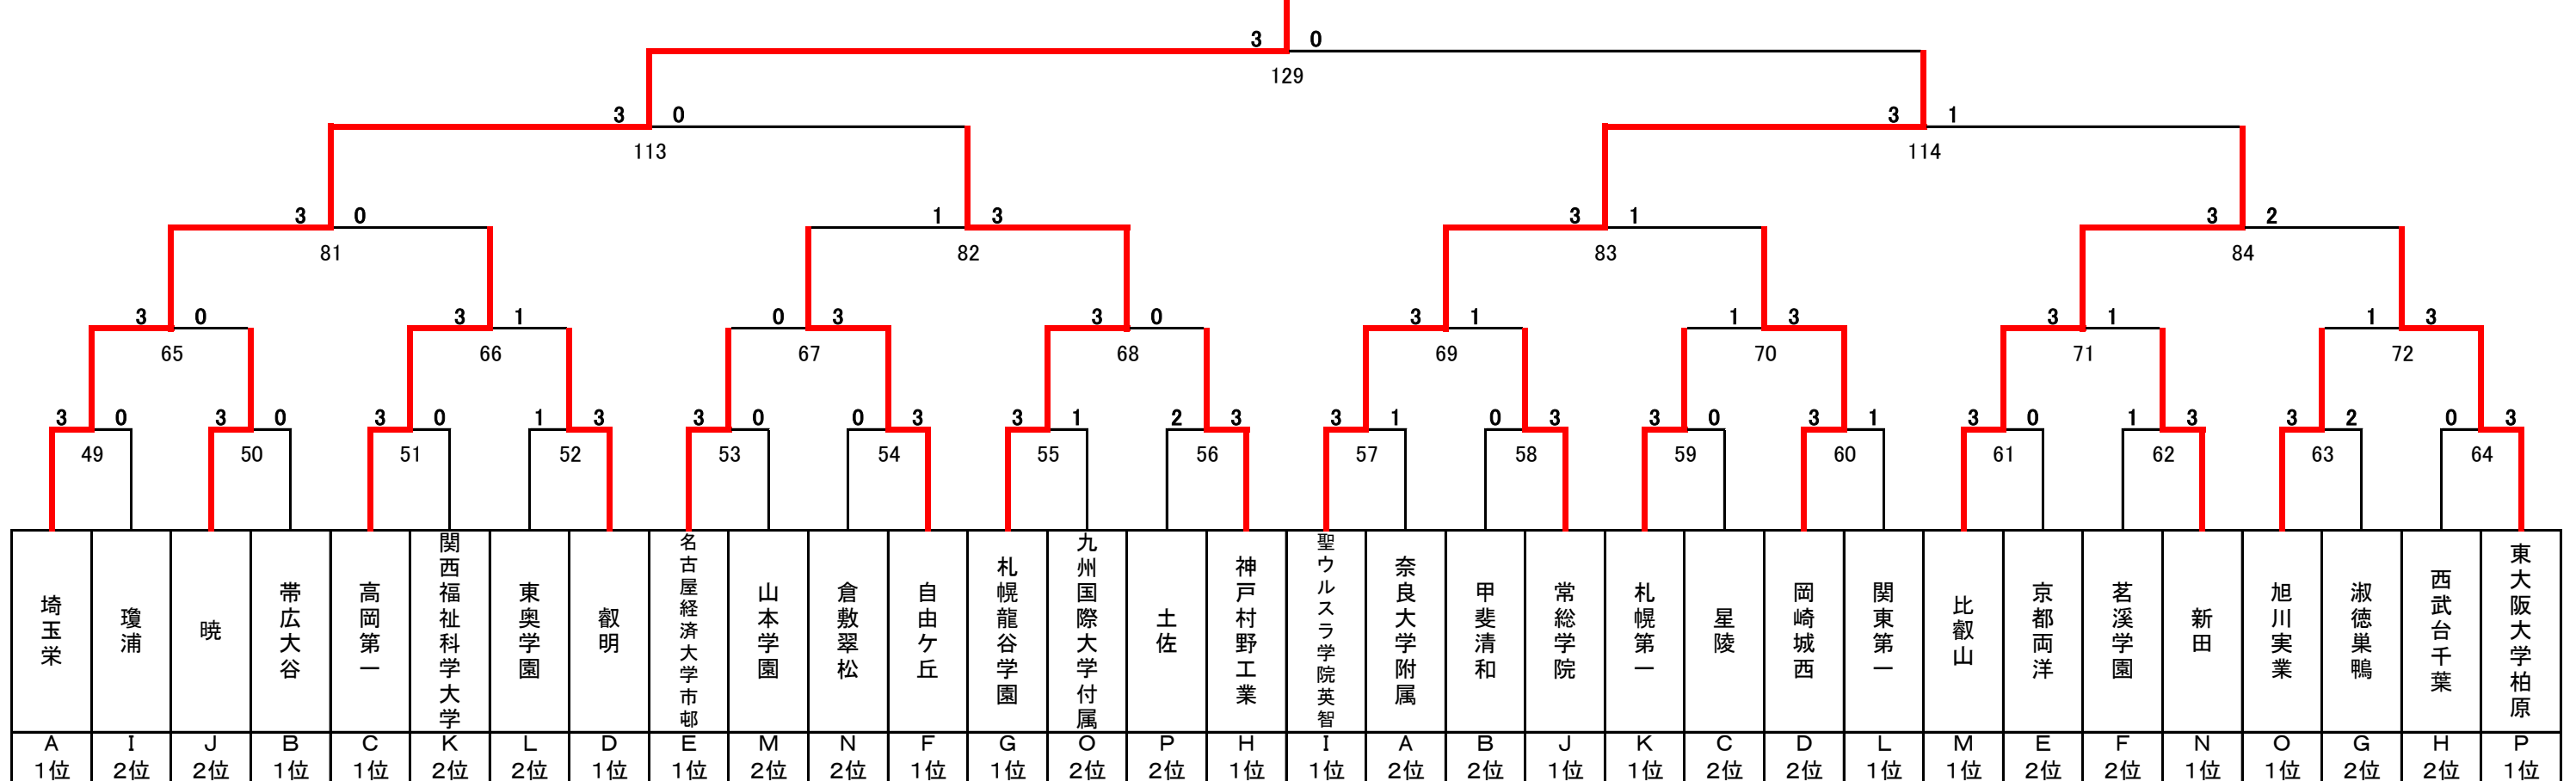

平成27年度 第20回全国私立高等学校選抜バドミントン大会

北海道立総合体育センター(北海きたえーる)

男子

決勝トーナメント

埼玉栄

5~8位決定トーナメント

9~16位決定トーナメント

13~16位決定トーナメント

3位決定戦

7位決定戦

平成27年度 第20回全国私立高等学校選抜バドミントン大会

北海道立総合体育センター(北海きたえーる)

男子

17~32位決定トーナメント

11位決定戦

15位決定戦

19位決定戦

23位決定戦

21~24位決定トーナメント

25~32位決定トーナメント

29~32位決定トーナメント

27位決定戦

31位決定戦