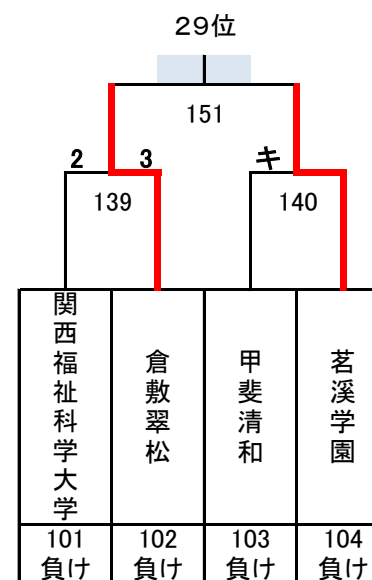

平成27年度 第20回全国私立高等学校選抜バドミントン大会

北海道立総合体育センター(北海きたえーる)

男子

決勝トーナメント

埼玉栄

5~8位決定トーナメント

9~16位決定トーナメント

13~16位決定トーナメント

3位決定戦

7位決定戦

平成27年度 第20回全国私立高等学校選抜バドミントン大会

北海道立総合体育センター(北海きたえーる)

男子

17~32位決定トーナメント

11位決定戦

15位決定戦

19位決定戦

23位決定戦

21~24位決定トーナメント

25~32位決定トーナメント

29~32位決定トーナメント

27位決定戦

31位決定戦