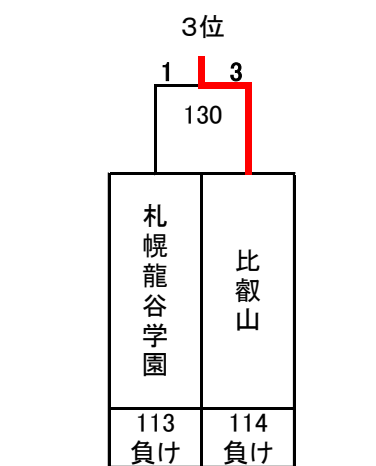

平成27年度 第20回全国私立高等学校選抜バドミントン大会

北海道立総合体育センター(北海きたえーる)

男子

決勝トーナメント

埼玉栄

5~8位決定トーナメント

9~16位決定トーナメント

13~16位決定トーナメント

3位決定戦

7位決定戦

平成27年度 第20回全国私立高等学校選抜バドミントン大会

北海道立総合体育センター(北海きたえーる)

男子

17~32位決定トーナメント

11位決定戦

15位決定戦