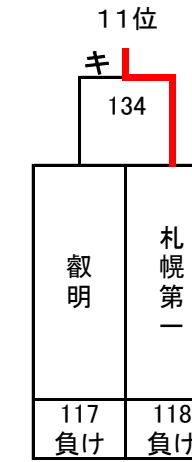

平成27年度 第20回全国私立高等学校選抜バドミントン大会

北海道立総合体育センター(北海きたえーる)

男子

決勝トーナメント

埼玉栄

5~8位決定トーナメント

9~16位決定トーナメント

13~16位決定トーナメント

3位決定戦

7位決定戦

平成27年度 第20回全国私立高等学校選抜バドミントン大会

北海道立総合体育センター(北海きたえーる)

男子

17~32位決定トーナメント

11位決定戦

15位決定戦

19位決定戦

23位決定戦

21~24位決定トーナメント

25~32位決定トーナメント

29~32位決定トーナメント

27位決定戦

31位決定戦