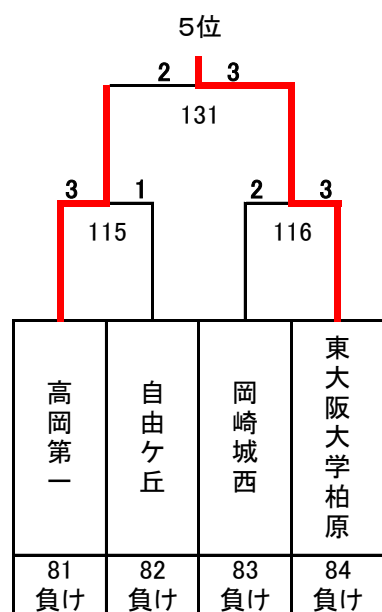

平成27年度 第20回全国私立高等学校選抜バドミントン大会

北海道立総合体育センター(北海きたえーる)

男子

決勝トーナメント

埼玉栄

5~8位決定トーナメント

9~16位決定トーナメント

13~16位決定トーナメント

3位決定戦

7位決定戦

平成27年度 第20回全国私立高等学校選抜バドミントン大会

北海道立総合体育センター(北海きたえーる)

男子

17~32位決定トーナメント

11位決定戦

15位決定戦

19位決定戦

23位決定戦

21~24位決定トーナメント

25~32位決定トーナメント

29~32位決定トーナメント

27位決定戦

31位決定戦