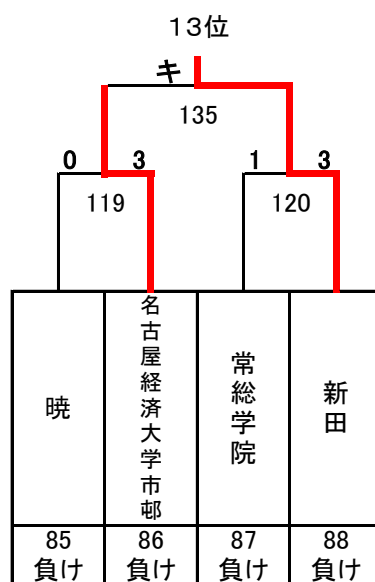

平成27年度 第20回全国私立高等学校選抜バドミントン大会

北海道立総合体育センター(北海きたえーる)

男子

決勝トーナメント

埼玉栄

5~8位決定トーナメント

9~16位決定トーナメント

13~16位決定トーナメント

3位決定戦

7位決定戦

平成27年度 第20回全国私立高等学校選抜バドミントン大会

北海道立総合体育センター(北海きたえーる)

男子

17~32位決定トーナメント

11位決定戦

15位決定戦

19位決定戦

23位決定戦

21~24位決定トーナメント

25~32位決定トーナメント

29~32位決定トーナメント

27位決定戦

31位決定戦