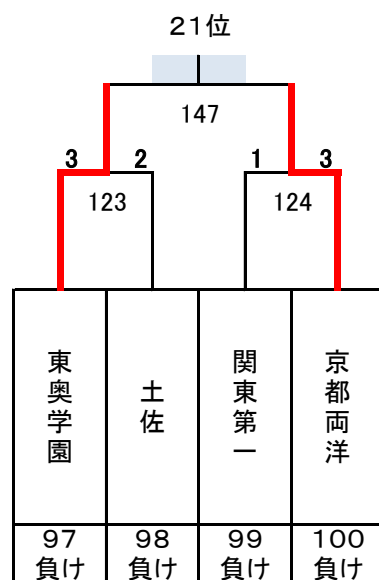

平成27年度 第20回全国私立高等学校選抜バドミントン大会

北海道立総合体育センター(北海きたえーる)

男子

決勝トーナメント

埼玉栄

5~8位決定トーナメント

9~16位決定トーナメント

13~16位決定トーナメント

3位決定戦

7位決定戦

平成27年度 第20回全国私立高等学校選抜バドミントン大会

北海道立総合体育センター(北海きたえーる)

男子

17~32位決定トーナメント

11位決定戦

15位決定戦

19位決定戦

23位決定戦

21~24位決定トーナメント

25~32位決定トーナメント

29~32位決定トーナメント

27位決定戦

31位決定戦