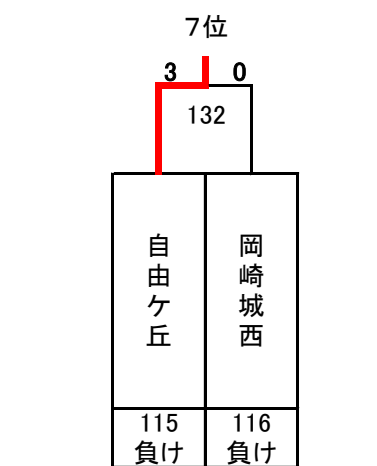

平成27年度 第20回全国私立高等学校選抜バドミントン大会

北海道立総合体育センター(北海きたえーる)

男子

決勝トーナメント

埼玉栄

5~8位決定トーナメント

9~16位決定トーナメント

13~16位決定トーナメント

3位決定戦

7位決定戦

平成27年度 第20回全国私立高等学校選抜バドミントン大会

北海道立総合体育センター(北海きたえーる)

男子

17~32位決定トーナメント

11位決定戦

15位決定戦

19位決定戦

23位決定戦

21~24位決定トーナメント

25~32位決定トーナメント

29~32位決定トーナメント

27位決定戦

31位決定戦