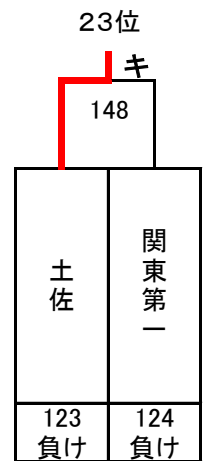

平成27年度 第20回全国私立高等学校選抜バドミントン大会

北海道立総合体育センター(北海きたえーる)

男子

決勝トーナメント

埼玉栄

5~8位決定トーナメント

9~16位決定トーナメント

13~16位決定トーナメント

3位決定戦

7位決定戦

平成27年度 第20回全国私立高等学校選抜バドミントン大会

北海道立総合体育センター(北海きたえーる)

男子

17~32位決定トーナメント

11位決定戦

15位決定戦

19位決定戦

23位決定戦

21~24位決定トーナメント

25~32位決定トーナメント

29~32位決定トーナメント

27位決定戦

31位決定戦