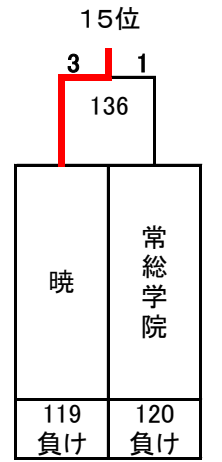

平成27年度 第20回全国私立高等学校選抜バドミントン大会

北海道立総合体育センター(北海きたえーる)

男子

決勝トーナメント

埼玉栄

5~8位決定トーナメント

9~16位決定トーナメント

13~16位決定トーナメント

3位決定戦

7位決定戦

平成27年度 第20回全国私立高等学校選抜バドミントン大会

北海道立総合体育センター(北海きたえーる)

男子

17~32位決定トーナメント

11位決定戦

15位決定戦

19位決定戦

23位決定戦

21~24位決定トーナメント

25~32位決定トーナメント

29~32位決定トーナメント

27位決定戦

31位決定戦