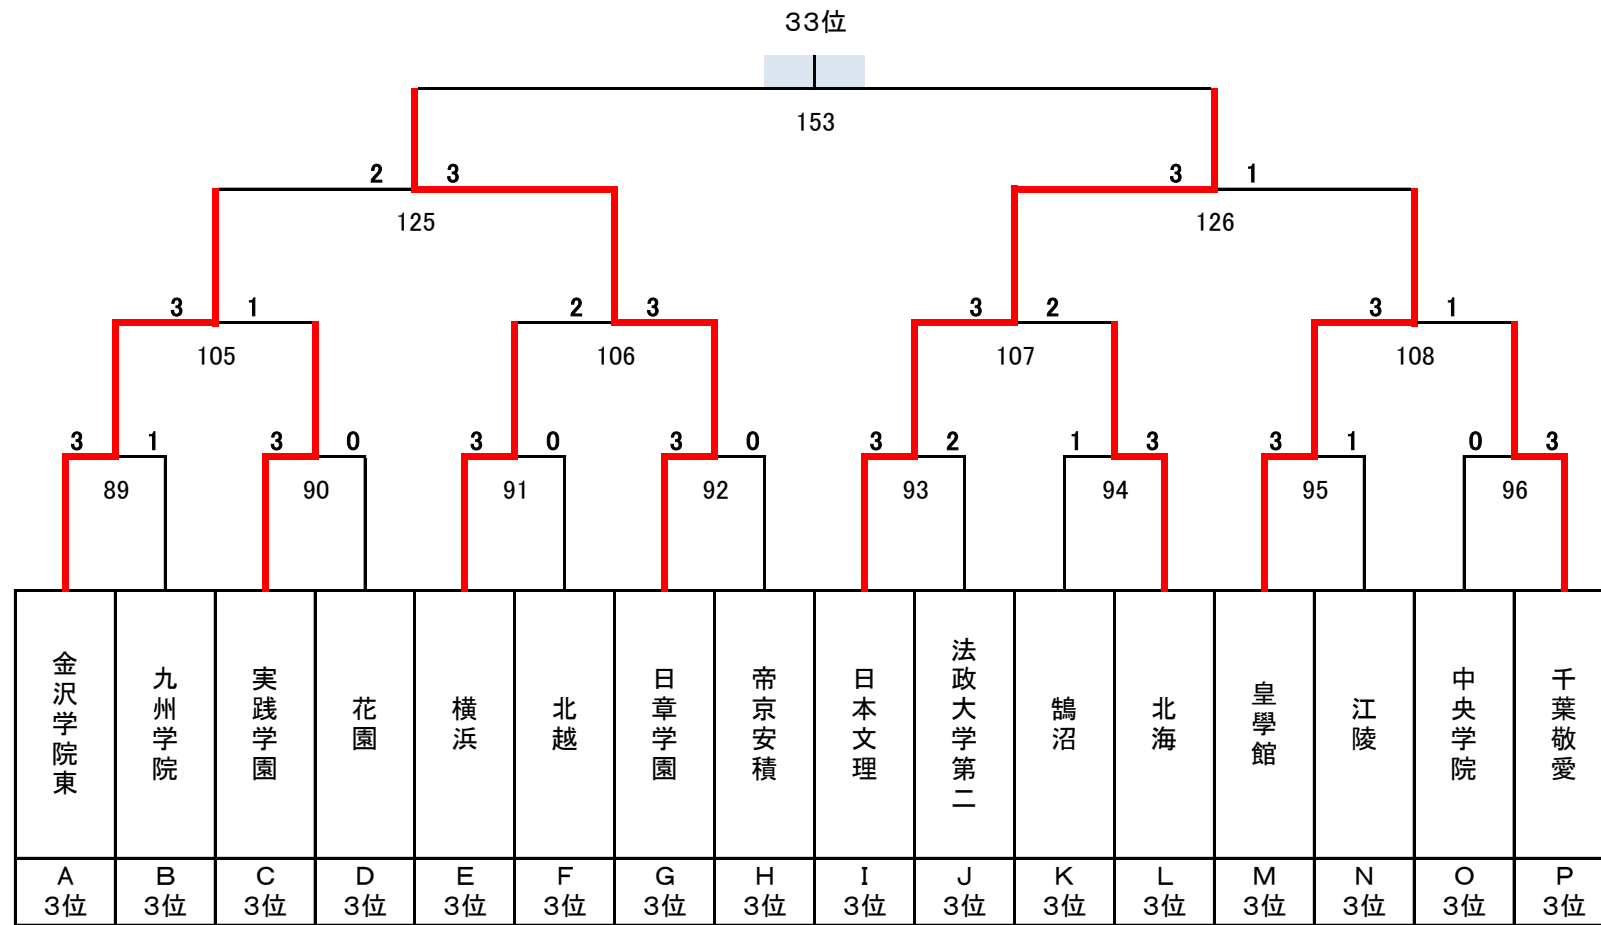

平成27年度 第20回全国私立高等学校選抜バドミントン大会

北海道立総合体育センター(北海きたえーる)

男子

順位決定トーナメント

35位決定戦

37~40位決定トーナメント

39位決定戦

43位決定戦

45~48位決定トーナメント

47位決定戦