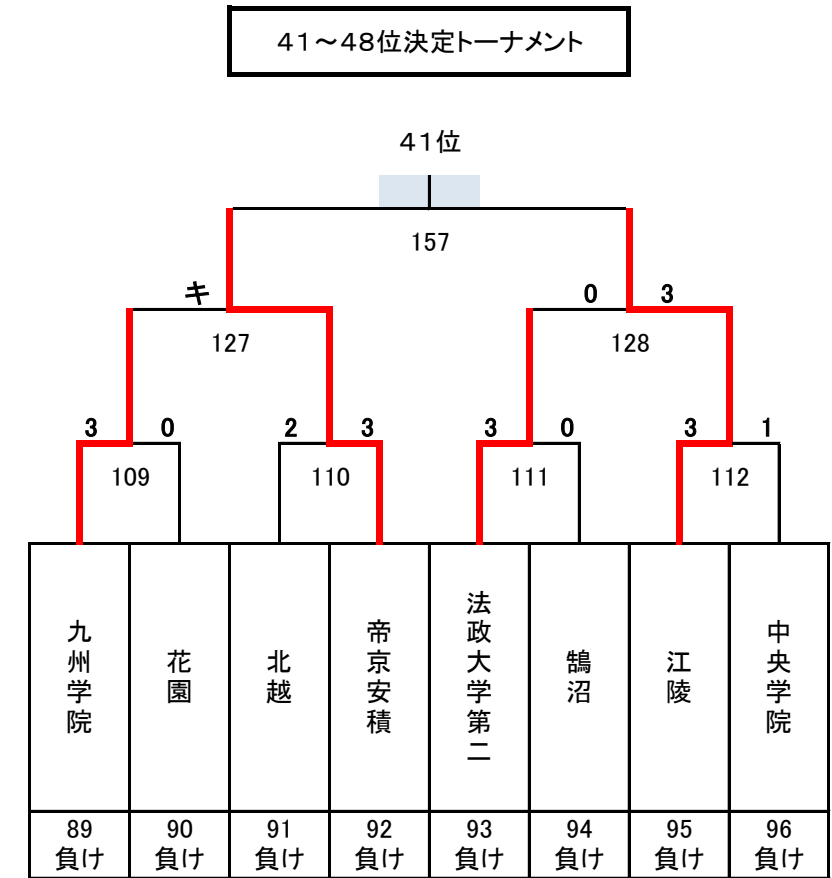

平成27年度 第20回全国私立高等学校選抜バドミントン大会

北海道立総合体育センター(北海きたえーる)

男子

順位決定トーナメント

35位決定戦

37~40位決定トーナメント

39位決定戦

43位決定戦

45~48位決定トーナメント

47位決定戦