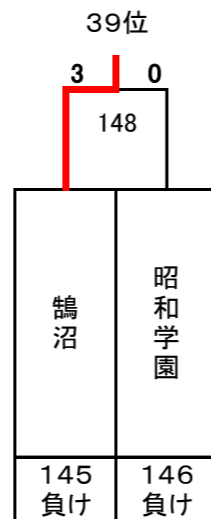

平成26年度 第19回全国私立高等学校選抜バドミントン大会

緑が丘スポーツ公園体育館／山梨市民総合体育館

女子

下位トーナメント

35位決定戦

37~40位決定トーナメント

39位決定戦

43位決定戦

45~48位決定トーナメント

47位決定戦