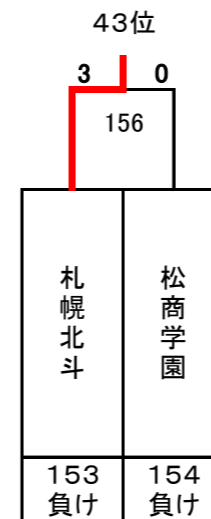

平成26年度 第19回全国私立高等学校選抜バドミントン大会

緑が丘スポーツ公園体育館／山梨市民総合体育館

女子

下位トーナメント

35位決定戦

37~40位決定トーナメント

39位決定戦

43位決定戦

45~48位決定トーナメント

47位決定戦