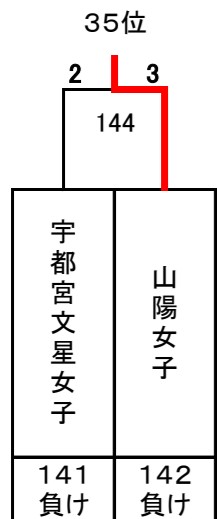

平成26年度 第19回全国私立高等学校選抜バドミントン大会

緑が丘スポーツ公園体育館／山梨市民総合体育館

女子

下位トーナメント

35位決定戦

37~40位決定トーナメント

39位決定戦

43位決定戦

45~48位決定トーナメント

47位決定戦