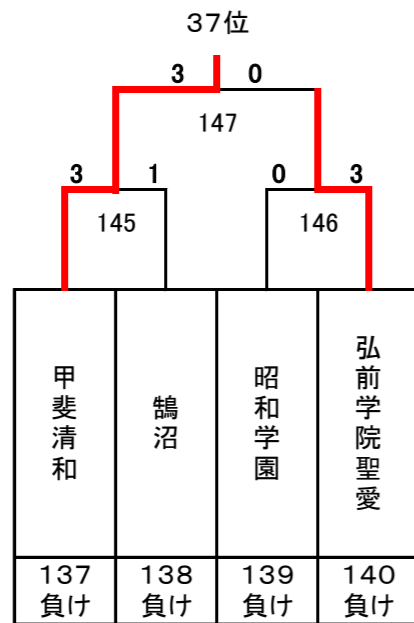

平成26年度 第19回全国私立高等学校選抜バドミントン大会

緑が丘スポーツ公園体育館／山梨市民総合体育館

女子

下位トーナメント

35位決定戦

37~40位決定トーナメント

39位決定戦

43位決定戦

45~48位決定トーナメント

47位決定戦