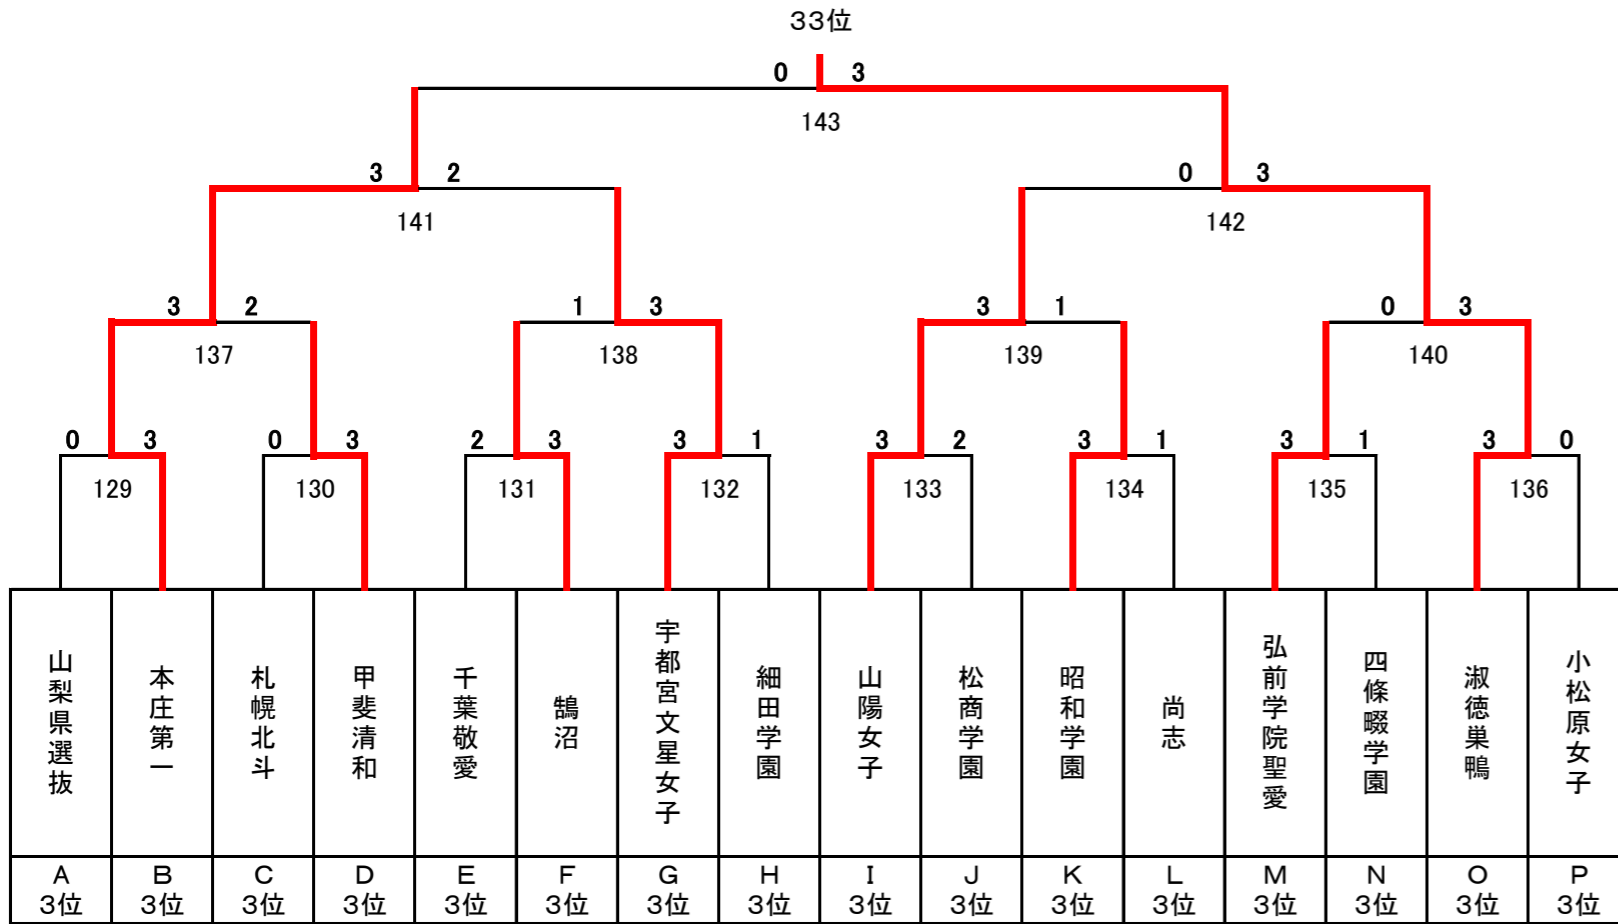

平成26年度 第19回全国私立高等学校選抜バドミントン大会

緑が丘スポーツ公園体育館／山梨市民総合体育館

女子

下位トーナメント

35位決定戦

37~40位決定トーナメント

39位決定戦

43位決定戦

45~48位決定トーナメント

47位決定戦