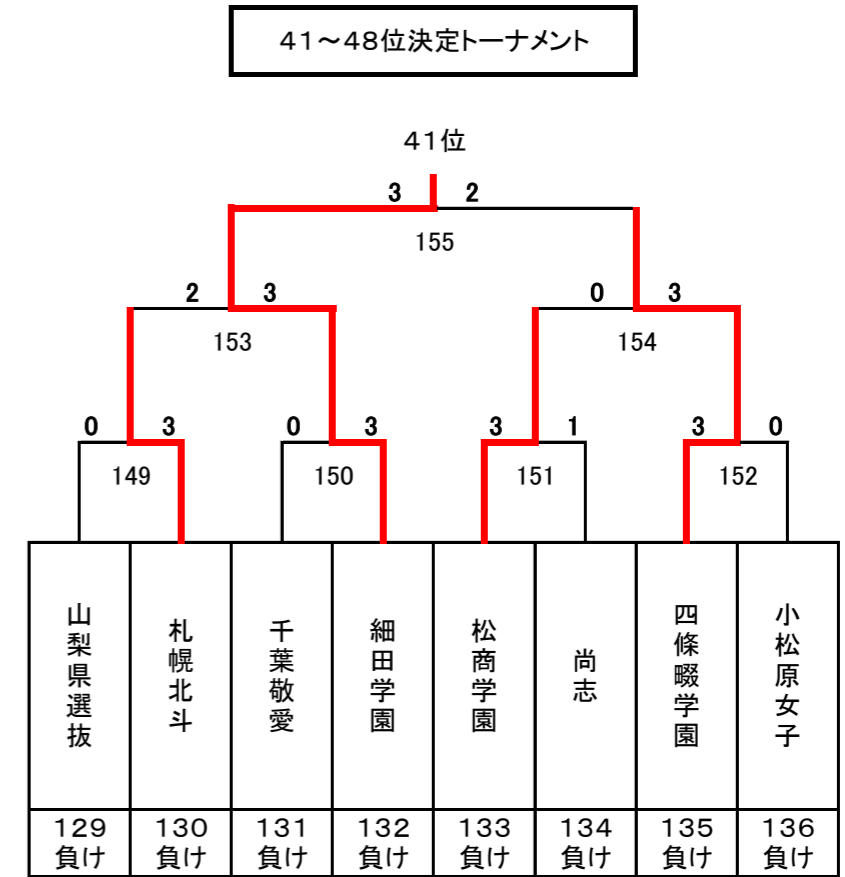

平成26年度 第19回全国私立高等学校選抜バドミントン大会

緑が丘スポーツ公園体育館／山梨市民総合体育館

女子

下位トーナメント

35位決定戦

37~40位決定トーナメント

39位決定戦

43位決定戦

45~48位決定トーナメント

47位決定戦