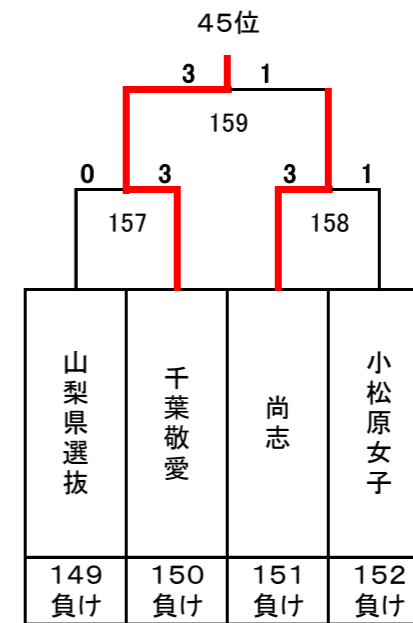

平成26年度 第19回全国私立高等学校選抜バドミントン大会

緑が丘スポーツ公園体育館／山梨市民総合体育館

女子

下位トーナメント

35位決定戦

37~40位決定トーナメント

39位決定戦

43位決定戦

45~48位決定トーナメント

47位決定戦