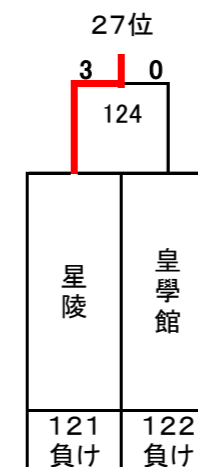

平成26年度 第19回全国私立高等学校選抜バドミントン大会

小瀬スポーツ公園体育館／昭和町総合体育館

男子

17～32位決定トーナメント

11位決定戦

15位決定戦

19位決定戦

23位決定戦

21～24位決定トーナメント

25～32位決定トーナメント

29～32位決定トーナメント

27位決定戦

31位決定戦