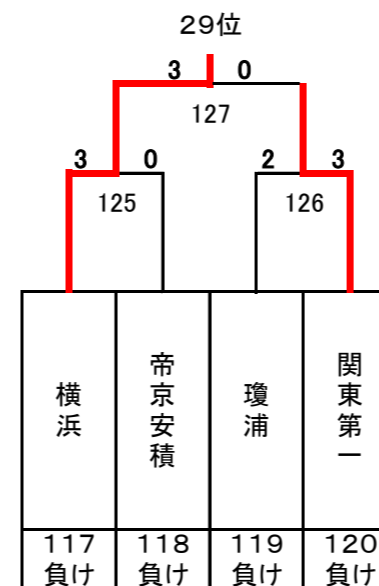

平成26年度 第19回全国私立高等学校選抜バドミントン大会

小瀬スポーツ公園体育館／昭和町総合体育館

男子

17～32位決定トーナメント

11位決定戦

15位決定戦

19位決定戦

23位決定戦

21～24位決定トーナメント

25～32位決定トーナメント

29～32位決定トーナメント

27位決定戦

31位決定戦