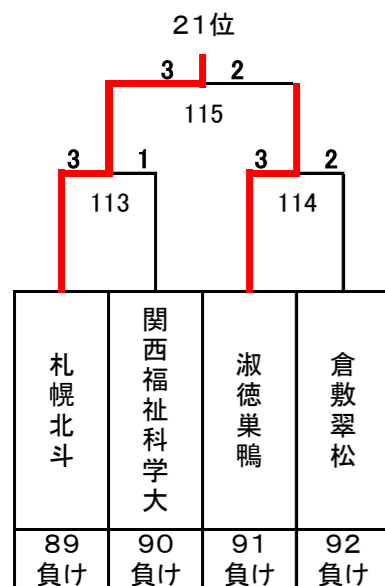

平成26年度 第19回全国私立高等学校選抜バドミントン大会

小瀬スポーツ公園体育館／昭和町総合体育館

男子

17～32位決定トーナメント

11位決定戦

15位決定戦

19位決定戦

23位決定戦

21～24位決定トーナメント

25～32位決定トーナメント

29～32位決定トーナメント

27位決定戦

31位決定戦