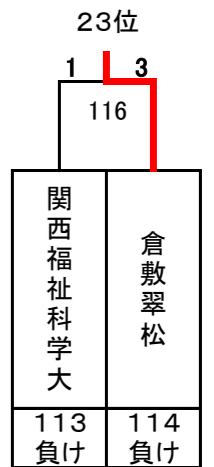

平成26年度 第19回全国私立高等学校選抜バドミントン大会

小瀬スポーツ公園体育館／昭和町総合体育館

男子

17～32位決定トーナメント

11位決定戦

15位決定戦

19位決定戦

23位決定戦

21～24位決定トーナメント

25～32位決定トーナメント

29～32位決定トーナメント

27位決定戦

31位決定戦