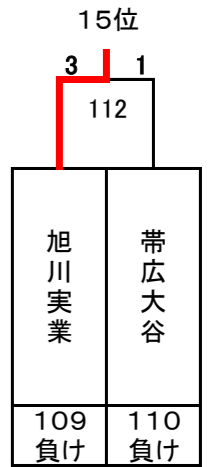

平成26年度 第19回全国私立高等学校選抜バドミントン大会

小瀬スポーツ公園体育館／昭和町総合体育館

男子

17～32位決定トーナメント

11位決定戦

15位決定戦

19位決定戦

23位決定戦

21～24位決定トーナメント

25～32位決定トーナメント

29～32位決定トーナメント

27位決定戦

31位決定戦