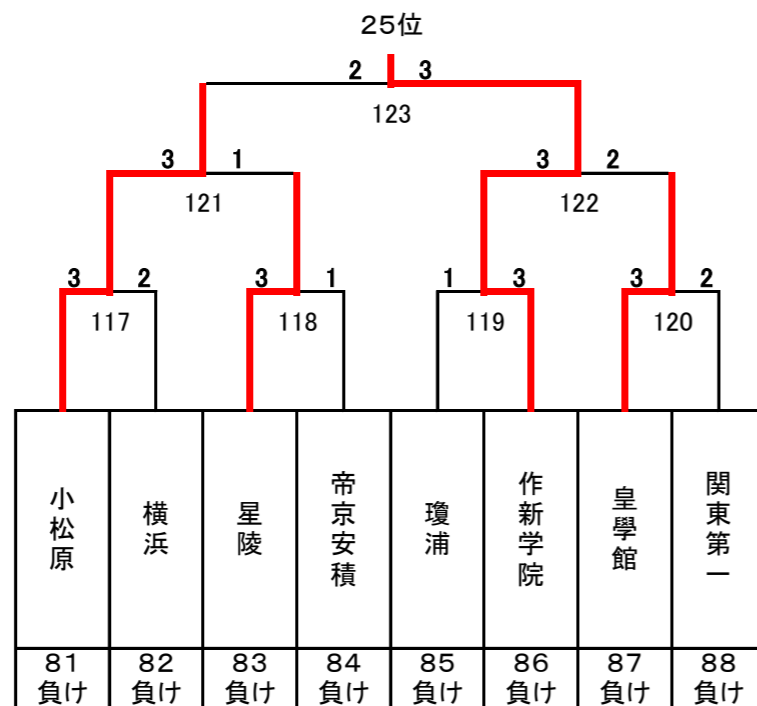

平成26年度 第19回全国私立高等学校選抜バドミントン大会

小瀬スポーツ公園体育館／昭和町総合体育館

男子

17～32位決定トーナメント

11位決定戦

15位決定戦

19位決定戦

23位決定戦

21～24位決定トーナメント

25～32位決定トーナメント

29～32位決定トーナメント

27位決定戦

31位決定戦