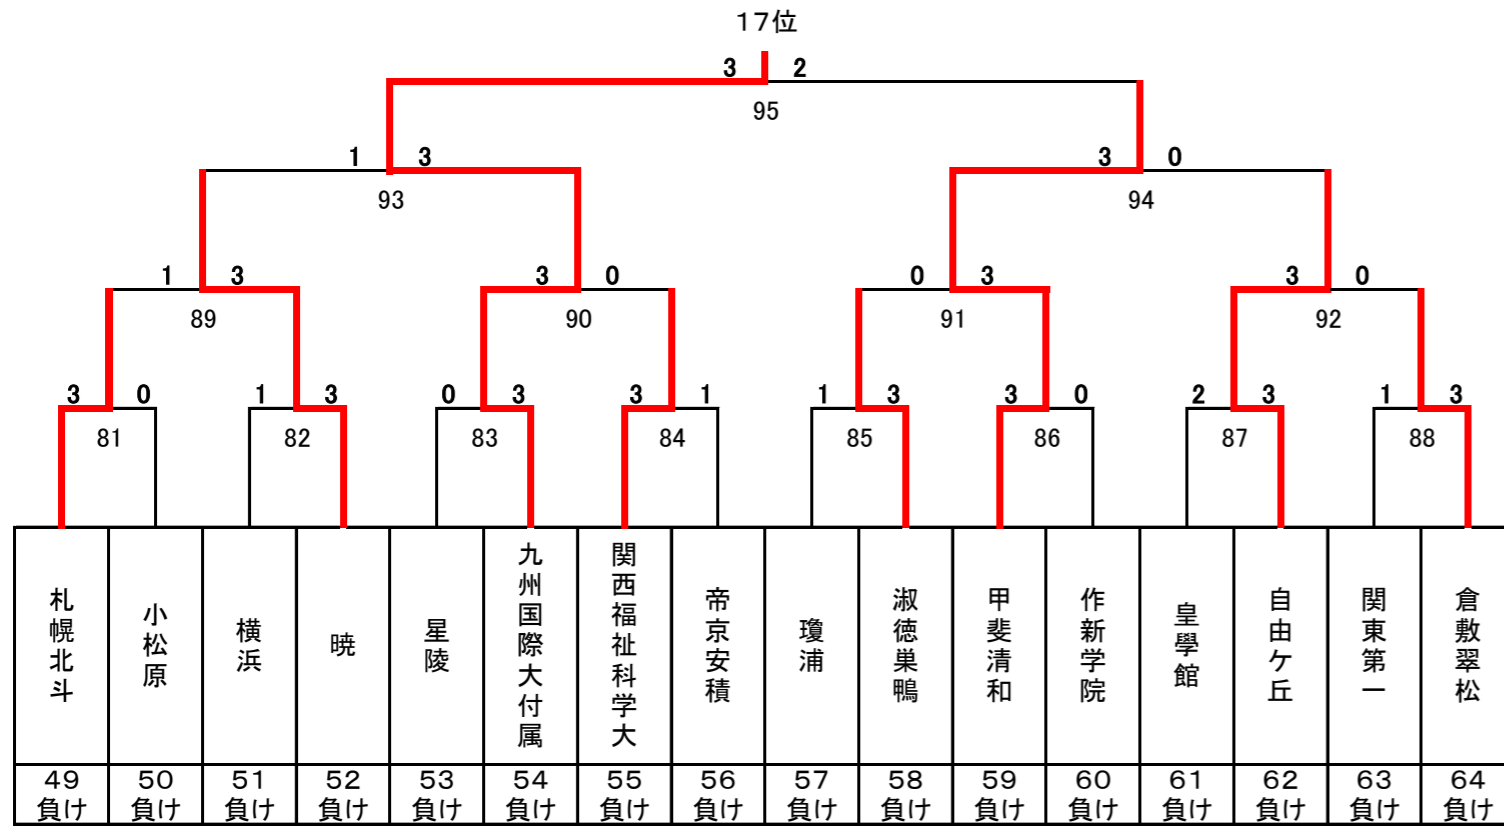

平成26年度 第19回全国私立高等学校選抜バドミントン大会

小瀬スポーツ公園体育館／昭和町総合体育館

男子

17～32位決定トーナメント

11位決定戦

15位決定戦

19位決定戦

23位決定戦

21～24位決定トーナメント

25～32位決定トーナメント

29～32位決定トーナメント

27位決定戦

31位決定戦