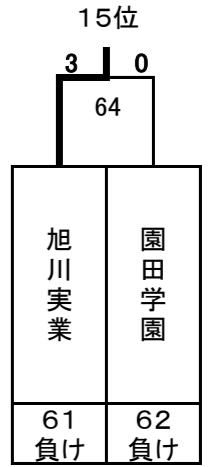

平成25年度 第18回全国私立高等学校選抜バドミントン大会

群馬県総合スポーツセンター

女子

決勝トーナメント

埼玉栄

5~8位決定トーナメント

9~16位決定トーナメント

13~16位決定トーナメント

3位決定戦

7位決定戦

平成25年度 第18回全国私立高等学校選抜バドミントン大会

群馬県総合スポーツセンター

女子

17~32位決定トーナメント

11位決定戦

15位決定戦

19位決定戦

23位決定戦

21~24位決定トーナメント

25~32位決定トーナメント

29~32位決定トーナメント

27位決定戦

31位決定戦