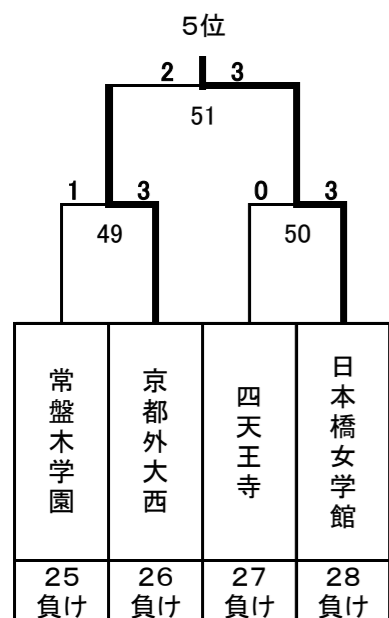

平成25年度 第18回全国私立高等学校選抜バドミントン大会

群馬県総合スポーツセンター

女子

決勝トーナメント

埼玉栄

5~8位決定トーナメント

9~16位決定トーナメント

13~16位決定トーナメント

3位決定戦

7位決定戦

平成25年度 第18回全国私立高等学校選抜バドミントン大会

群馬県総合スポーツセンター

女子

17~32位決定トーナメント

11位決定戦

15位決定戦

19位決定戦

23位決定戦

21~24位決定トーナメント

25~32位決定トーナメント

29~32位決定トーナメント

27位決定戦

31位決定戦