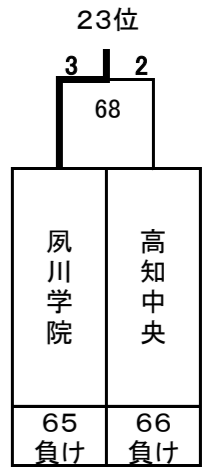

平成25年度 第18回全国私立高等学校選抜バドミントン大会

群馬県総合スポーツセンター

女子

決勝トーナメント

埼玉栄

5~8位決定トーナメント

9~16位決定トーナメント

13~16位決定トーナメント

3位決定戦

7位決定戦

平成25年度 第18回全国私立高等学校選抜バドミントン大会

群馬県総合スポーツセンター

女子

17~32位決定トーナメント

11位決定戦

15位決定戦

19位決定戦

23位決定戦

21~24位決定トーナメント

25~32位決定トーナメント

29~32位決定トーナメント

27位決定戦

31位決定戦