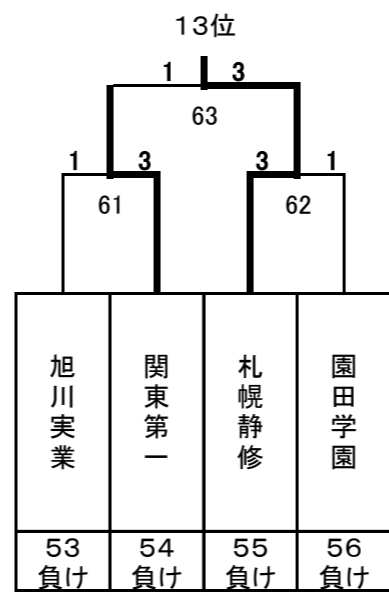

平成25年度 第18回全国私立高等学校選抜バドミントン大会

群馬県総合スポーツセンター

女子

決勝トーナメント

埼玉栄

5~8位決定トーナメント

9~16位決定トーナメント

13~16位決定トーナメント

3位決定戦

7位決定戦

平成25年度 第18回全国私立高等学校選抜バドミントン大会

群馬県総合スポーツセンター

女子

17~32位決定トーナメント

11位決定戦

15位決定戦

19位決定戦

23位決定戦

21~24位決定トーナメント

25~32位決定トーナメント

29~32位決定トーナメント

27位決定戦

31位決定戦