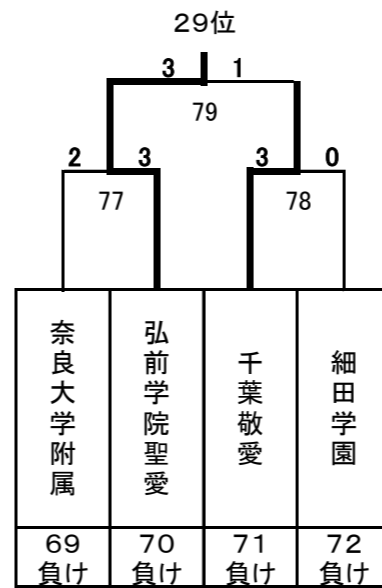

3位決定戦

7位決定戦

平成25年度 第18回全国私立高等学校選抜バドミントン大会

群馬県総合スポーツセンター

女子

17~32位決定トーナメント

11位決定戦

15位決定戦

19位決定戦

23位決定戦

21~24位決定トーナメント

25~32位決定トーナメント

29~32位決定トーナメント

27位決定戦

31位決定戦