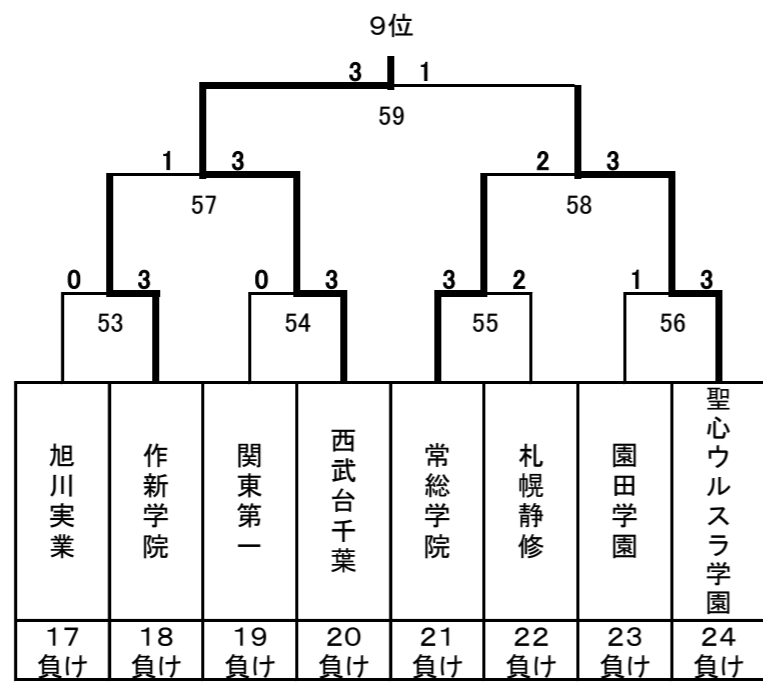

平成25年度 第18回全国私立高等学校選抜バドミントン大会

群馬県総合スポーツセンター

女子

決勝トーナメント

埼玉栄

5~8位決定トーナメント

9~16位決定トーナメント

13~16位決定トーナメント

3位決定戦

7位決定戦

平成25年度 第18回全国私立高等学校選抜バドミントン大会

群馬県総合スポーツセンター

女子

17~32位決定トーナメント

11位決定戦

15位決定戦

19位決定戦

23位決定戦

21~24位決定トーナメント

25~32位決定トーナメント

29~32位決定トーナメント

27位決定戦

31位決定戦