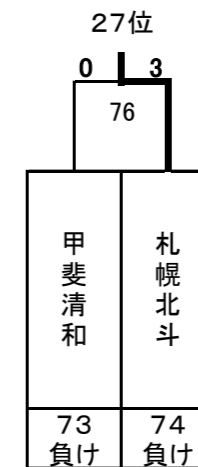

3位決定戦

7位決定戦

平成25年度 第18回全国私立高等学校選抜バドミントン大会

群馬県総合スポーツセンター

女子

17~32位決定トーナメント

11位決定戦

15位決定戦

19位決定戦

23位決定戦

21~24位決定トーナメント

25~32位決定トーナメント

29~32位決定トーナメント

27位決定戦

31位決定戦