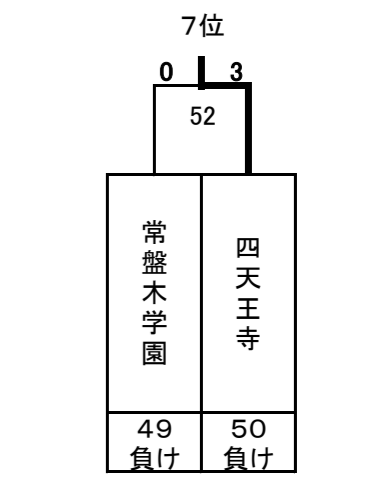

平成25年度 第18回全国私立高等学校選抜バドミントン大会

群馬県総合スポーツセンター

女子

決勝トーナメント

埼玉栄

5~8位決定トーナメント

9~16位決定トーナメント

13~16位決定トーナメント

3位決定戦

7位決定戦

平成25年度 第18回全国私立高等学校選抜バドミントン大会

群馬県総合スポーツセンター

女子

17~32位決定トーナメント

11位決定戦

15位決定戦