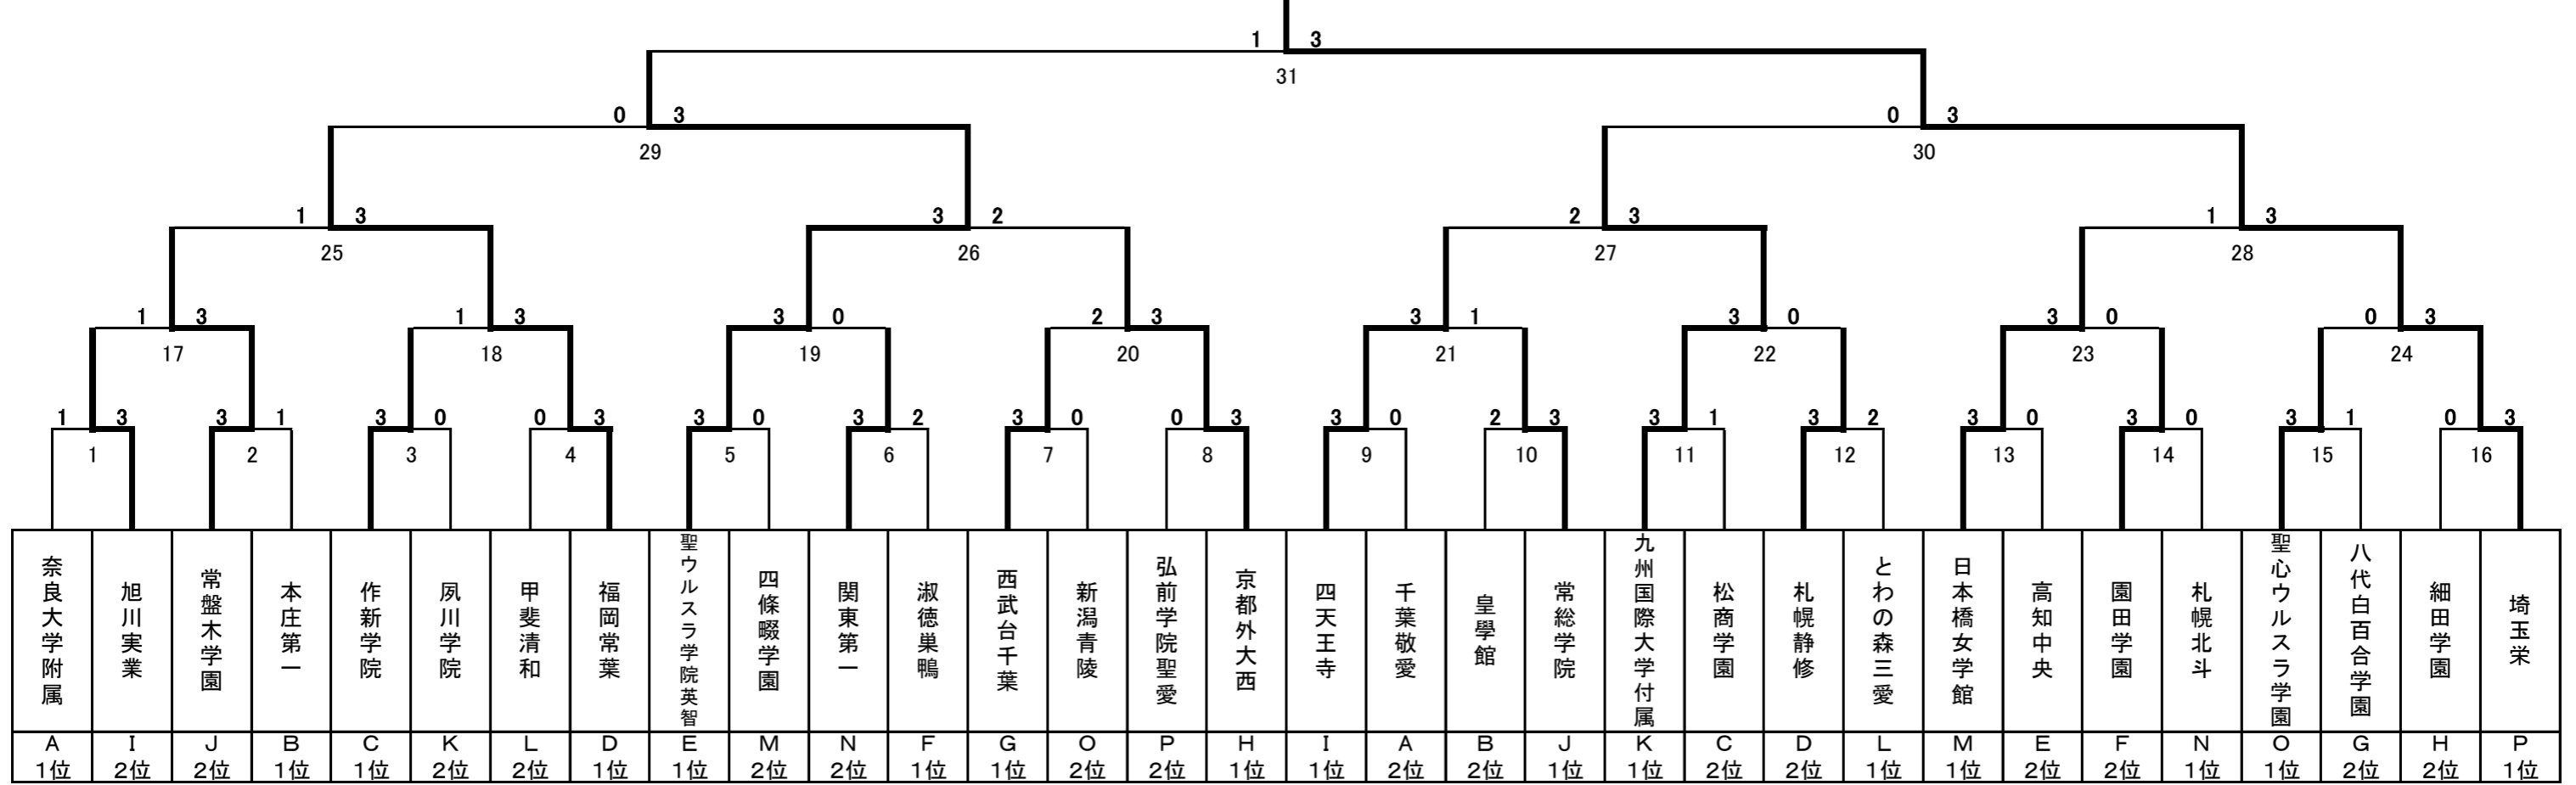

平成25年度 第18回全国私立高等学校選抜バドミントン大会

群馬県総合スポーツセンター

女子

決勝トーナメント

埼玉栄

5~8位決定トーナメント

9~16位決定トーナメント

13~16位決定トーナメント

3位決定戦

7位決定戦

平成25年度 第18回全国私立高等学校選抜バドミントン大会

群馬県総合スポーツセンター

女子

17~32位決定トーナメント

11位決定戦

15位決定戦

19位決定戦

23位決定戦

21~24位決定トーナメント

25~32位決定トーナメント

29~32位決定トーナメント

27位決定戦

31位決定戦