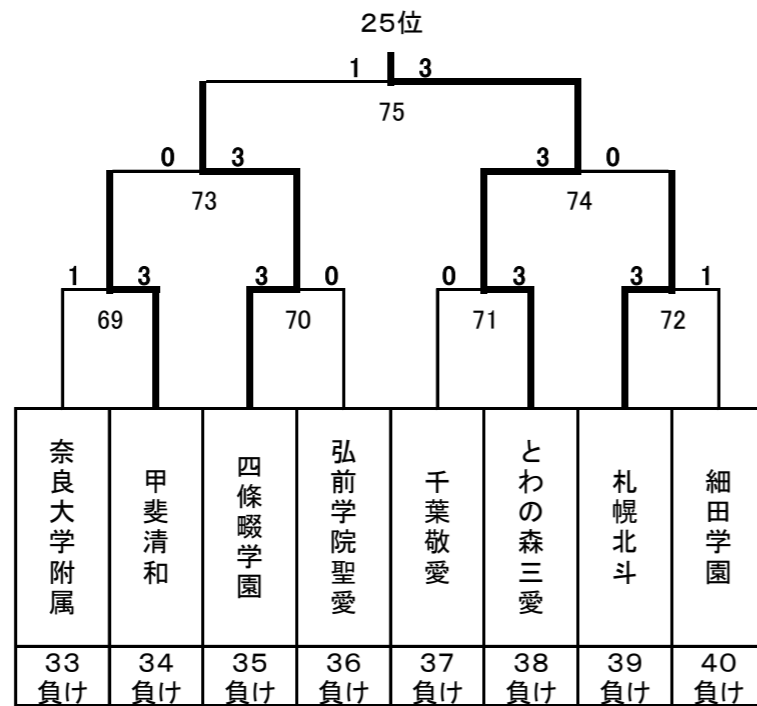

3位決定戦

7位決定戦

平成25年度 第18回全国私立高等学校選抜バドミントン大会

群馬県総合スポーツセンター

女子

17~32位決定トーナメント

11位決定戦

15位決定戦

19位決定戦

23位決定戦

21~24位決定トーナメント

25~32位決定トーナメント

29~32位決定トーナメント

27位決定戦

31位決定戦