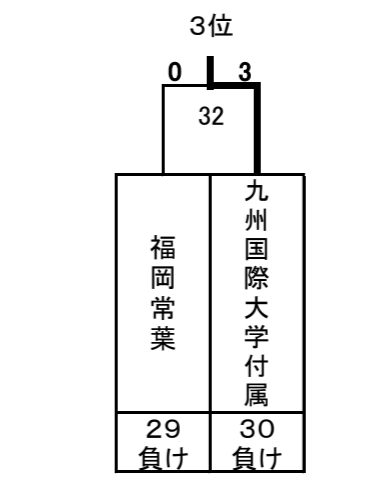

平成25年度 第18回全国私立高等学校選抜バドミントン大会

群馬県総合スポーツセンター

女子

決勝トーナメント

埼玉栄

5~8位決定トーナメント

9~16位決定トーナメント

13~16位決定トーナメント

3位決定戦

7位決定戦

平成25年度 第18回全国私立高等学校選抜バドミントン大会

群馬県総合スポーツセンター

女子

17~32位決定トーナメント

11位決定戦

15位決定戦