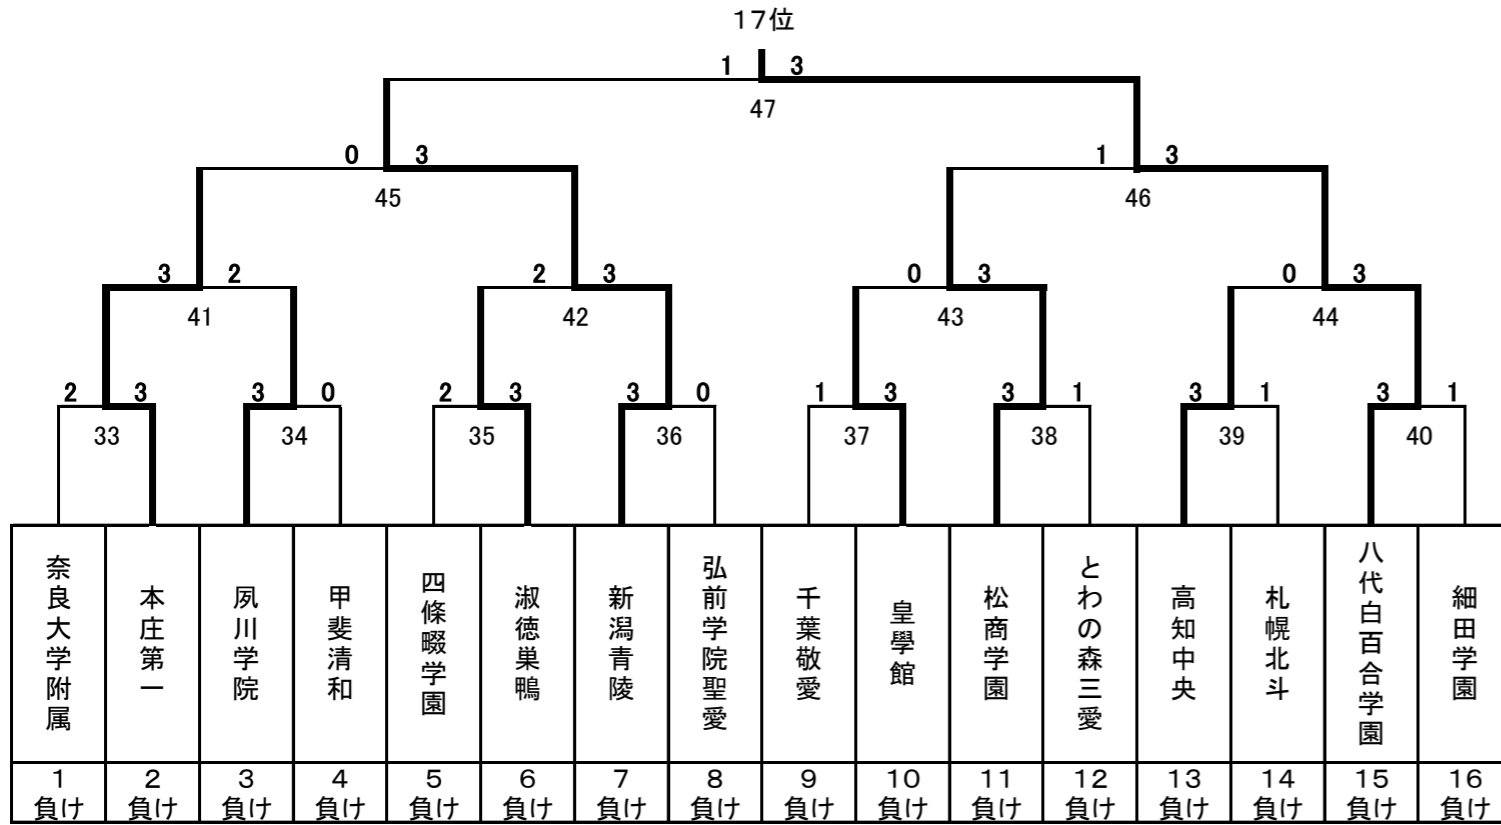

平成25年度 第18回全国私立高等学校選抜バドミントン大会

群馬県総合スポーツセンター

女子

決勝トーナメント

埼玉栄

5~8位決定トーナメント

9~16位決定トーナメント

13~16位決定トーナメント

3位決定戦

7位決定戦

平成25年度 第18回全国私立高等学校選抜バドミントン大会

群馬県総合スポーツセンター

女子

17~32位決定トーナメント

11位決定戦

15位決定戦

19位決定戦

23位決定戦

21~24位決定トーナメント

25~32位決定トーナメント

29~32位決定トーナメント

27位決定戦

31位決定戦