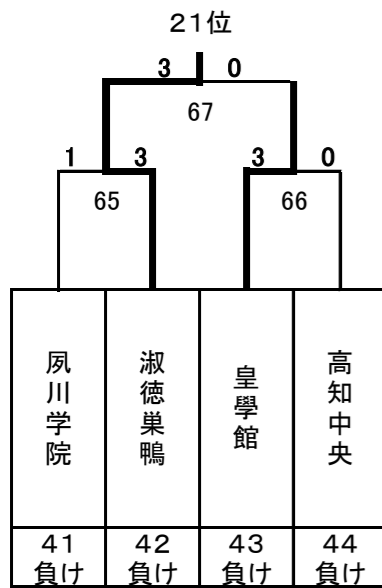

平成25年度 第18回全国私立高等学校選抜バドミントン大会

群馬県総合スポーツセンター

女子

決勝トーナメント

埼玉栄

5~8位決定トーナメント

9~16位決定トーナメント

13~16位決定トーナメント

3位決定戦

7位決定戦

平成25年度 第18回全国私立高等学校選抜バドミントン大会

群馬県総合スポーツセンター

女子

17~32位決定トーナメント

11位決定戦

15位決定戦

19位決定戦

23位決定戦

21~24位決定トーナメント

25~32位決定トーナメント

29~32位決定トーナメント

27位決定戦

31位決定戦