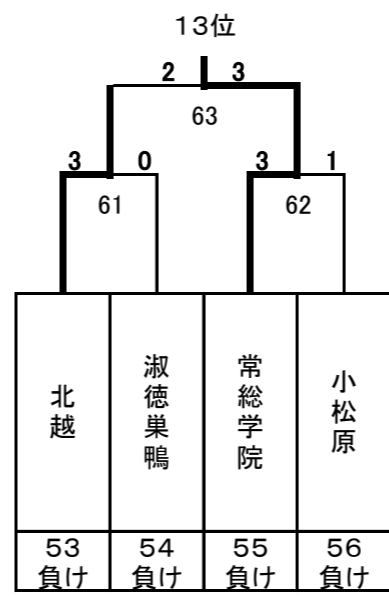

# 平成25年度 第18回全国私立高等学校選抜バドミントン大会

前橋市民体育館

男子

決勝トーナメント

東大阪大学柏原

5~8位決定トーナメント

9~16位決定トーナメント

13~16位決定トーナメント

3位決定戦

7位決定戦

### 21~24位決定トーナメント

### 25~32位決定トーナメント