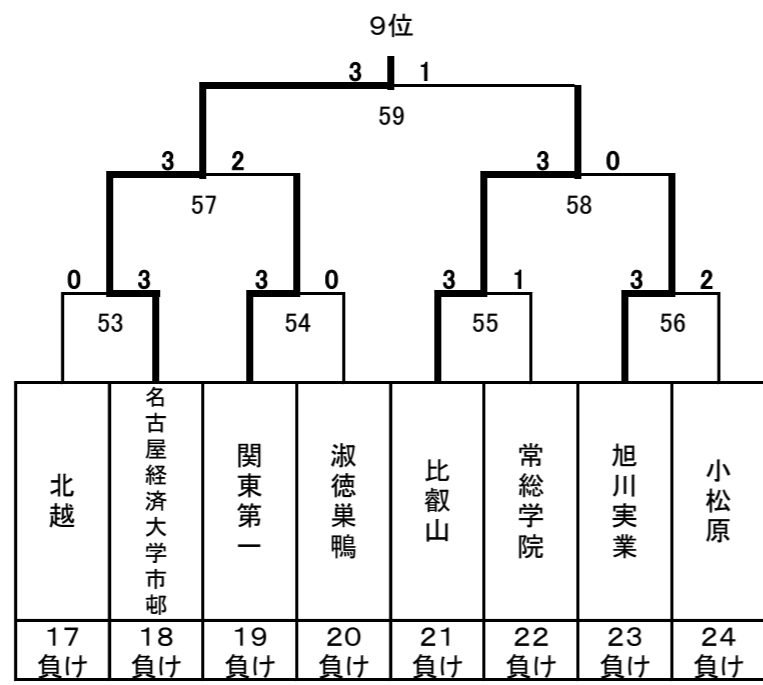

# 平成25年度 第18回全国私立高等学校選抜バドミントン大会

前橋市民体育館

男子

決勝トーナメント

東大阪大学柏原

5~8位決定トーナメント

9~16位決定トーナメント

13~16位決定トーナメント

3位決定戦

7位決定戦

### 21~24位決定トーナメント

### 25~32位決定トーナメント