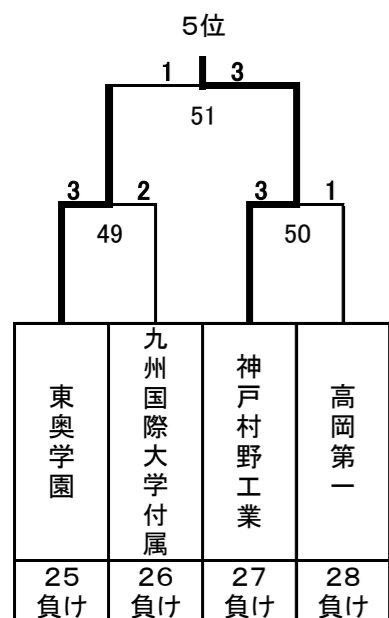

# 平成25年度 第18回全国私立高等学校選抜バドミントン大会

前橋市民体育館

男子

決勝トーナメント

東大阪大学柏原

5~8位決定トーナメント

9~16位決定トーナメント

13~16位決定トーナメント

3位決定戦

7位決定戦

### 21~24位決定トーナメント

### 25~32位決定トーナメント