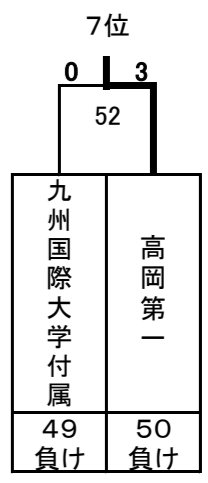

# 平成25年度 第18回全国私立高等学校選抜バドミントン大会

前橋市民体育館

男子

決勝トーナメント

東大阪大学柏原

5~8位決定トーナメント

9~16位決定トーナメント

13~16位決定トーナメント

3位決定戦

7位決定戦

### 21~24位決定トーナメント