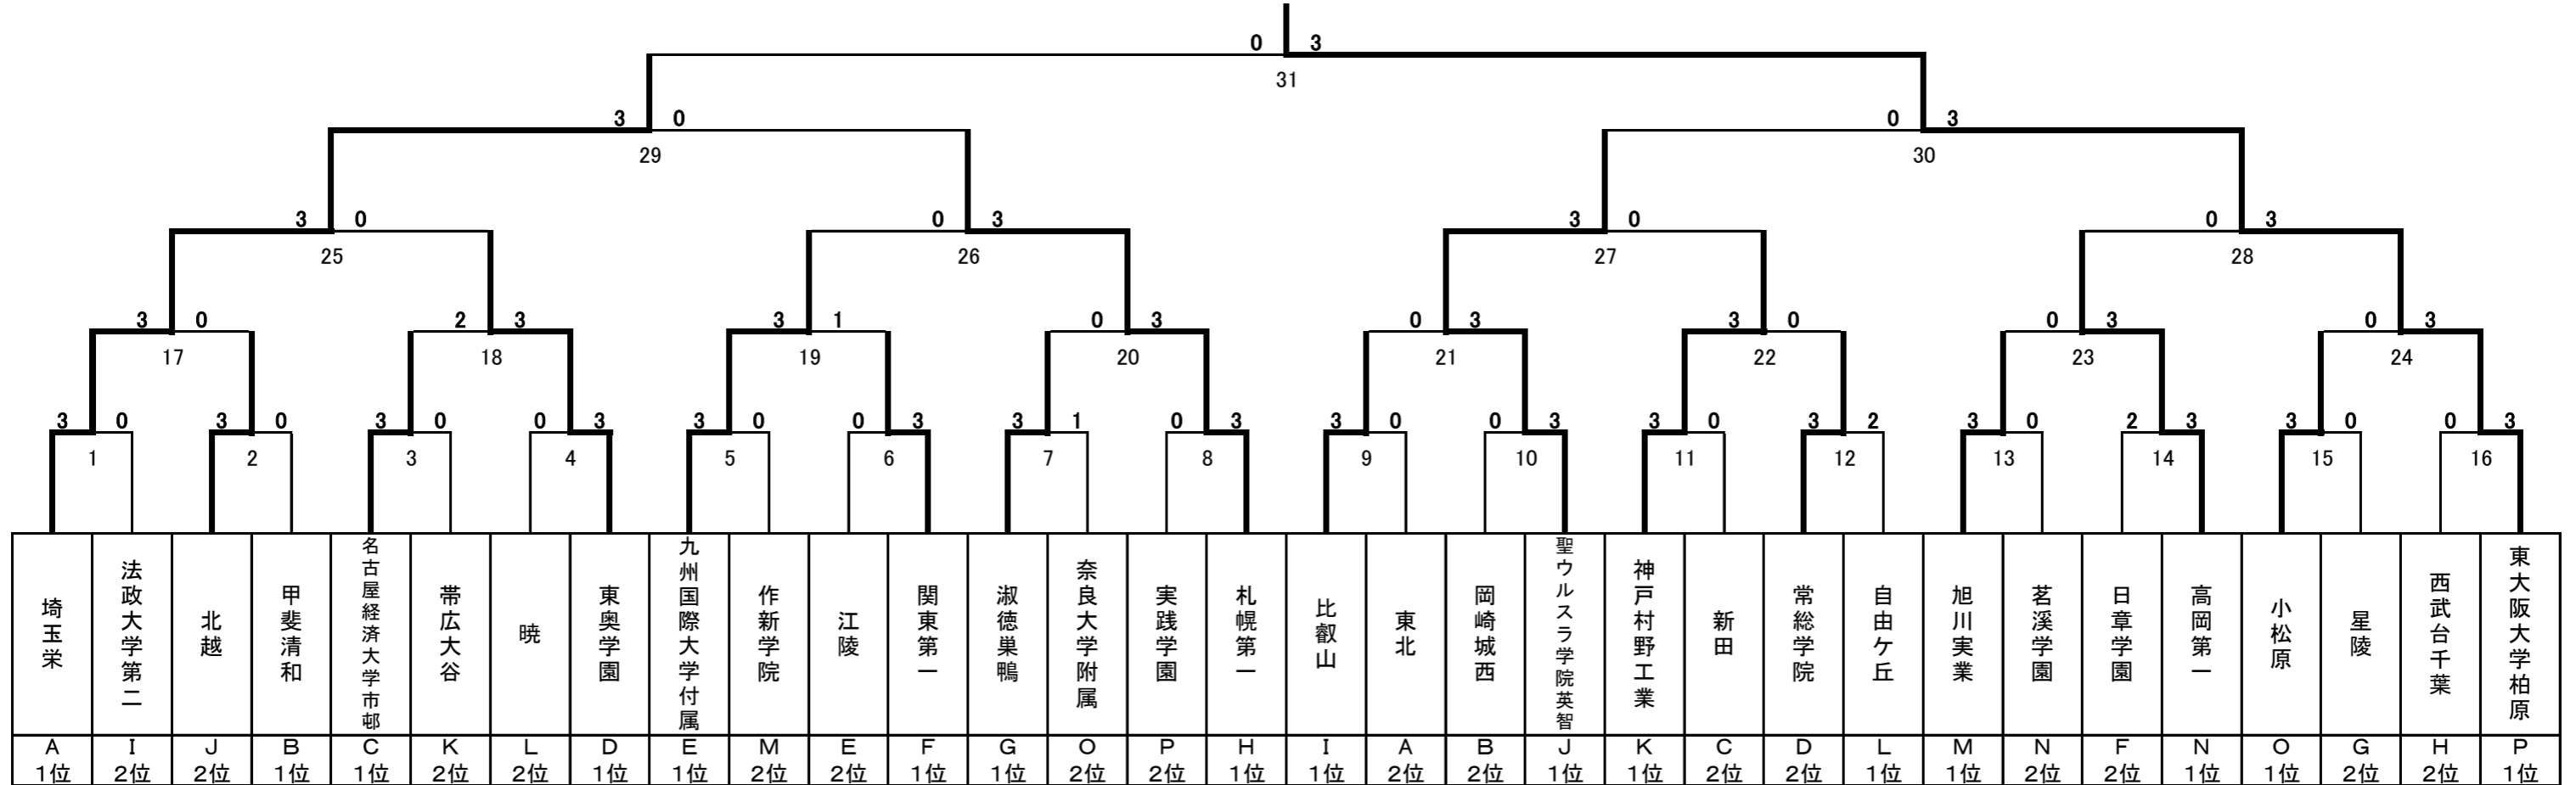

# 平成25年度 第18回全国私立高等学校選抜バドミントン大会

前橋市民体育館

男子

決勝トーナメント

東大阪大学柏原

5~8位決定トーナメント

9~16位決定トーナメント

13~16位決定トーナメント

3位決定戦

7位決定戦