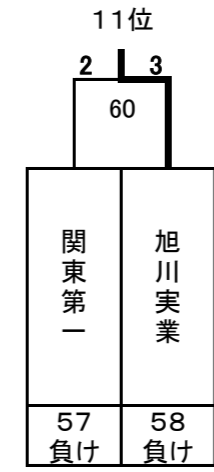

平成25年度 第18回全国私立高等学校選抜バドミントン大会

前橋市民体育館

男子

17~32位決定トーナメント

11位決定戦

15位決定戦

19位決定戦

23位決定戦

21~24位決定トーナメント

25~32位決定トーナメント

29~32位決定トーナメント

27位決定戦

31位決定戦