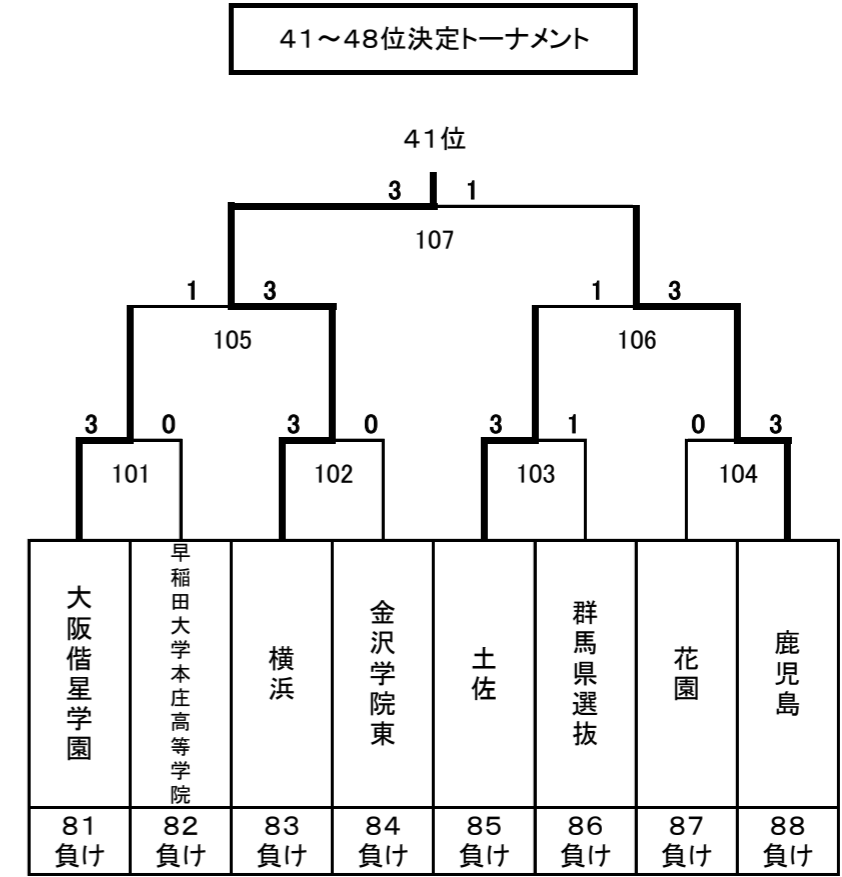

# 平成25年度 第18回全国私立高等学校選抜バドミントン大会

前橋市民体育館

男子

下位トーナメント

35位決定戦

37~40位決定トーナメント

39位決定戦

43位決定戦

45~48位決定トーナメント

47位決定戦