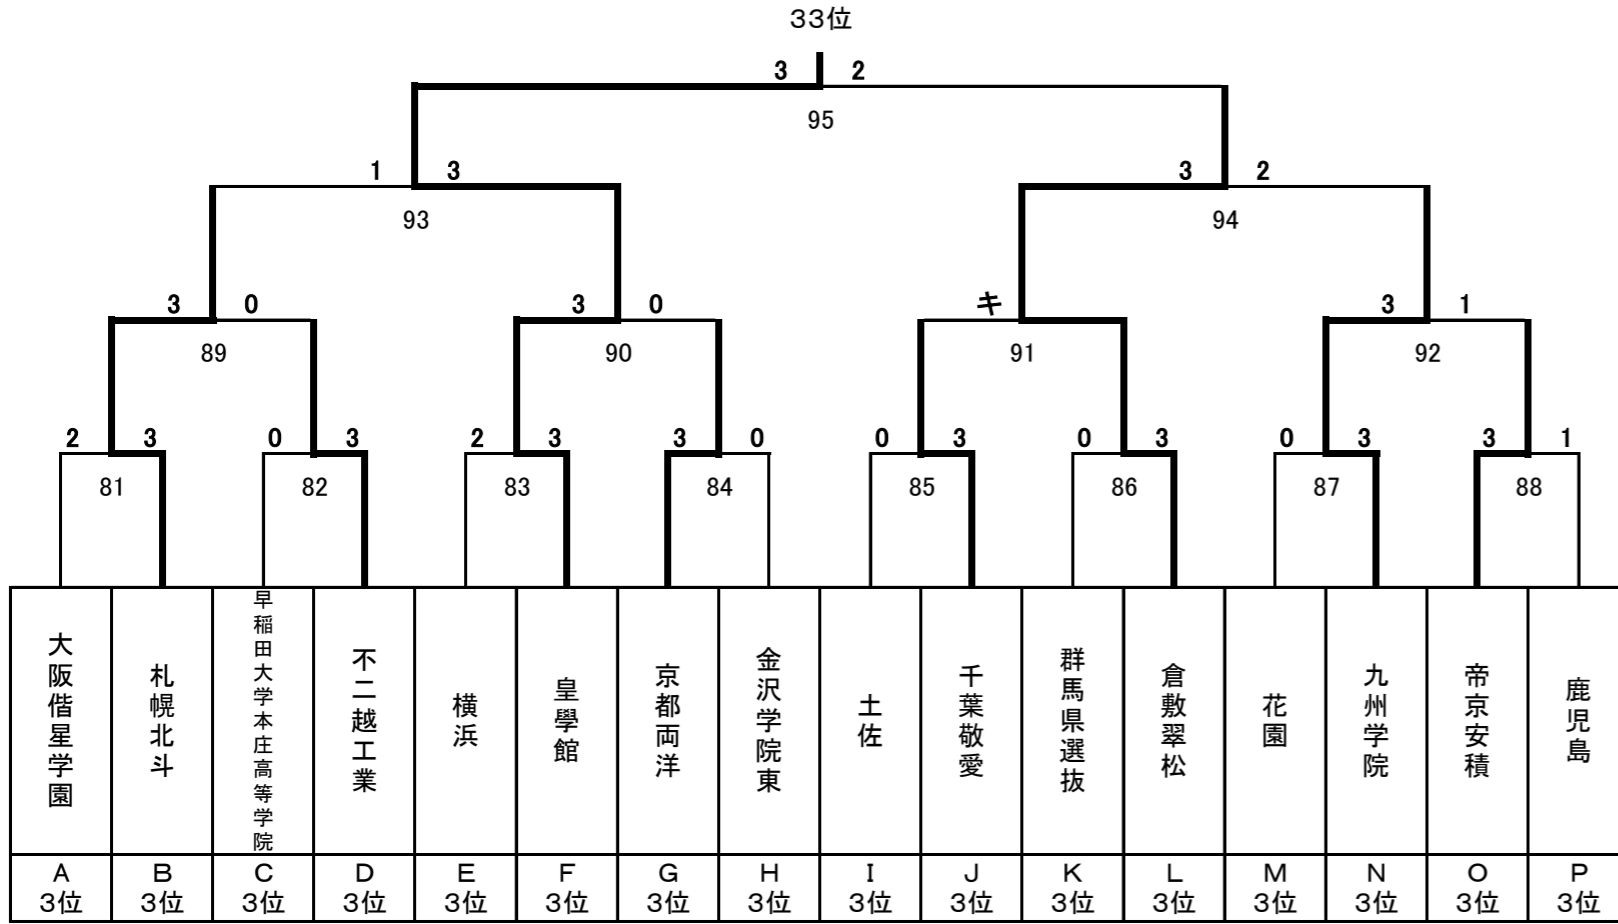

# 平成25年度 第18回全国私立高等学校選抜バドミントン大会

前橋市民体育館

男子

下位トーナメント

35位決定戦

37~40位決定トーナメント

39位決定戦

43位決定戦

45~48位決定トーナメント

47位決定戦